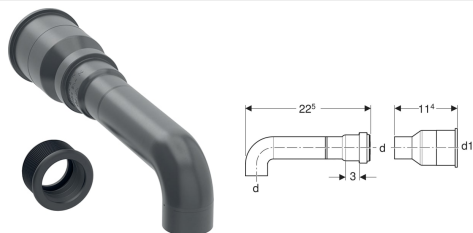

Čisticí příslušenství Geberit pro odtoky ve stěně

Obrázek s příkladem

Účel použití

- Pro použití se zařízením na čištění potrubí Ropump® Super Plus

Vlastnosti

- Trubka Ropump® Super Plus \varnothing 81 mm

- Vhodný pro tloušťky obkladu na podlaze 4–16 mm

Technické údaje

Materiál | PE-HD

Pol. č.	d, \varnothing	d1, \varnothing	
154.344.00.1	40 mm	60 mm	Nové