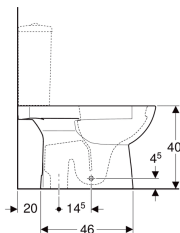

Stojící WC Geberit Selnova pro splachovací nádržku umístěnou na WC míse, WC s hlubokým splachováním, svislý vývod, částečně uzavřený tvar

Obrázek s příkladem

Účel použití

- Pro splachovací nádržky umístěné na WC míse

Vlastnosti

- Stojící na podlaze
- WC s hlubokým splachováním
- Se splachovacím okrajem

Obsah dodávky

- WC keramika

Nutno objednat zvlášť

- Splachovací nádržka

- Vývod svislý
- Typ 1, objem velkého spláchnutí 6 l, podle EN 997
- Typ 2 podle EN 997
- Částečně uzavřený tvar

Technické údaje

Materiál | Sanitární keramika

- Upevňovací materiál

- WC sedátko

Pol. č.	Barva / povrch	B	H	T	
500.151.01.7	Bílá	35.6 cm	40 cm	66.5 cm	Nové