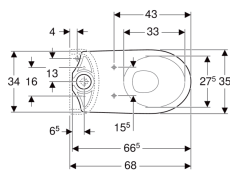

Stojící WC Geberit Selnova pro splachovací nádržku umístěnou na WC míse, WC s hlubokým splachováním, svislý vývod, částečně uzavřený tvar

Obrázek s příkladem

Účel použití

- Pro splachovací nádržky umístěné na WC míse

Vlastnosti

- Stojící na podlaze
- WC s hlubokým splachováním
- Se splachovacím okrajem

Obsah dodávky

- WC keramika

Nutno objednat zvlášť

- Splachovací nádržka

- Vývod svislý
- Typ 1, objem velkého spláchnutí 6 l, podle EN 997
- Typ 2 podle EN 997
- Částečně uzavřený tvar

Technické údaje

Materiál | Sanitární keramika

- Upevňovací materiál

- WC sedátko

Pol. č.	Barva / povrch	B	H	T	
500.151.01.7	Bílá	35.6 cm	40 cm	66.5 cm	Nové