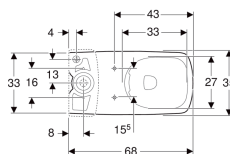

Stojící WC Geberit Selnova Square pro splachovací nádržku umístěnou na WC míse, WC s hlubokým splachováním, vývod horizontálně, částečně uzavřený tvar, Rimfree

Obrázek s příkladem

Účel použití

- Pro splachovací nádržky umístěné na WC míse

Vlastnosti

- Stojící na podlaze
- WC s hlubokým splachováním

Obsah dodávky

- WC keramika

Nutno objednat zvlášť

- Splachovací nádržka

- Rimfree
- Vývod vodorovný
- Částečně uzavřený tvar

Technické údaje

Materiál | Sanitární keramika

- Upevňovací materiál

- WC sedátko

Pol. č.	Barva / povrch	B	H	T	
501.563.01.7	Bílá	35 cm	40 cm	68 cm	Nové

Příslušenství

- Připojovací souprava Geberit pro stojící WC
- Připojovací souprava Geberit pro stojící WC