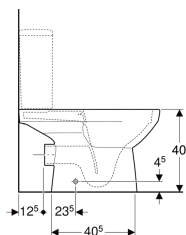

Stojící WC Geberit Selnova Square pro splachovací nádržku umístěnou na WC míse, WC s hlubokým splachováním, vývod horizontálně, částečně uzavřený tvar, Rimfree

Obrázek s příkladem

Účel použití

- Pro splachovací nádržky umístěné na WC míse

Vlastnosti

- Stojící na podlaze
- WC s hlubokým splachováním

Obsah dodávky

- WC keramika

Nutno objednat zvlášť

- Splachovací nádržka

- Rimfree
- Vývod vodorovný
- Částečně uzavřený tvar

Technické údaje

Materiál | Sanitární keramika

- Upevňovací materiál

- WC sedátko

Pol. č.	Barva / povrch	B	H	T	
501.563.01.7	Bílá	35 cm	40 cm	68 cm	Nové

Příslušenství

- Připojovací souprava Geberit pro stojící WC
- Připojovací souprava Geberit pro stojící WC