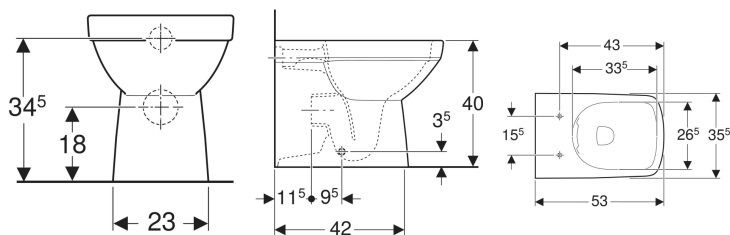

Stojící WC Geberit Selnova Square s hlubokým splachováním, vzadu rovné ke stěně, vodorovný nebo vertikální vývod, částečně uzavřený tvar, Rimfree

Obrázek s příkladem

Vlastnosti

- Stojící na podlaze
- K přisazení ke stěně
- WC s hlubokým splachováním
- Rimfree
- Horizontální nebo vertikální vývod

- Typ 1, objem velkého spláchnutí 6 / 4 l, podle EN 997
- Typ 2 podle EN 997
- Částečně uzavřený tvar

Technické údaje

Materiál | Sanitární keramika

Obsah dodávky

- WC keramika
- Upevňovací materiál

Nutno objednat zvlášť

- WC sedátko

Pol. č.	Barva / povrch	B	H	T	
501.564.01.7	Bílá	35.5 cm	40 cm	53 cm	Nové

Příslušenství

- Připojovací souprava Geberit pro stojící WC
- Sada připojovacího P kolena Geberit pro stojící WC
- Připojovací souprava Geberit pro stojící WC