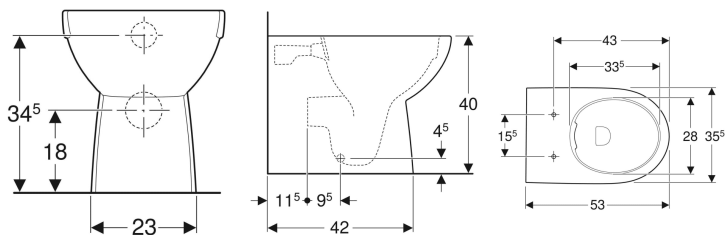

Stojící WC Geberit Selnova s hlubokým splachováním, vzadu rovné ke stěně, vodorovný nebo vertikální vývod, částečně uzavřený tvar, Rimfree

Obrázek s příkladem

Vlastnosti

- K přisazení ke stěně
- WC s hlubokým splachováním
- Stojící na podlaze
- Rimfree
- Typ 1, objem velkého spláchnutí 6 / 5 / 4 l, podle EN 997

- Horizontální nebo vertikální vývod
- Typ 2 podle EN 997
- Částečně uzavřený tvar
- Skryté upevnění

Technické údaje

Materiál | Sanitární keramika

Obsah dodávky

- WC keramika

- Upevňovací materiál

Nutno objednat zvlášť

- WC sedátko

Pol. č.	Barva / povrch	B	H	T	
500.393.01.7	Bílá	35.5 cm	40 cm	53 cm	Nové

Příslušenství

- Připojovací souprava Geberit pro stojící WC