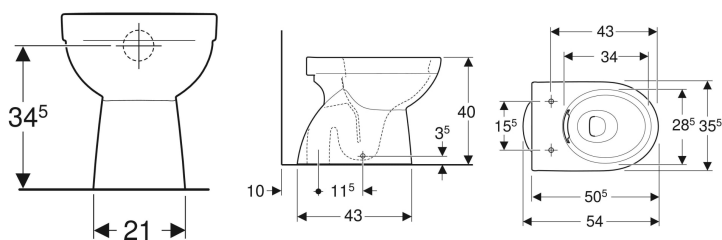

**Stojící WC s hlubokým splachováním Geberit Selnova, svislý vývod, částečně uzavřený tvar, Rimfree**

Obrázek s příkladem

**Účel použití**

- Pro splachovací nádržky na omítku a pod omítku
- Pro tlakové splachovače pod omítku

**Vlastnosti**

- Stojící na podlaze
- Rimfree

**Obsah dodávky**

- WC keramika

**Nutno objednat zvlášť**

- WC sedátko

- Vývod svislý
- WC s hlubokým splachováním
- Částečně uzavřený tvar
- Typ 1, objem velkého spláchnutí 6 / 5 / 4 l, podle EN 997
- Skryté upevnění

**Technické údaje**

Materiál | Sanitární keramika

- Upevňovací materiál

Pol. č.	Barva / povrch	B	H	T	
500.399.01.7	Bílá	35.5 cm	40 cm	54 cm	Nové