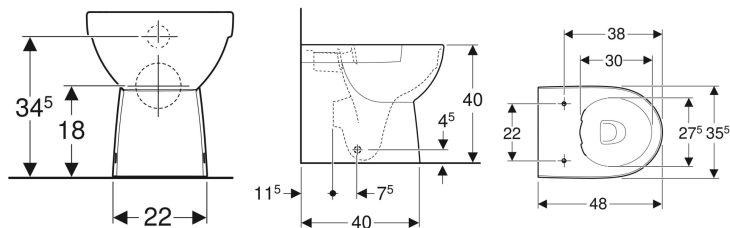

Stojící WC s hlubokým splachováním Geberit Selnova Compact, vzadu rovný ke stěně, vývod horizontální nebo vertikální, částečně uzavřený tvar, zkrácené vyložení, Rimfree

Obrázek s příkladem

Vlastnosti

- Stojící na podlaze
- K přisazení ke stěně
- WC s hlubokým splachováním
- Rimfree
- Horizontální nebo vertikální vývod
- Typ 1, objem velkého spláchnutí 6 / 5 / 4 l, podle EN 997

- Typ 2 podle EN 997
- Skryté upevnění
- Částečně uzavřený tvar
- Zkrácené vyložení

Technické údaje

Materiál | Sanitární keramika

Obsah dodávky

- WC keramika
- Upevňovací materiál

Nutno objednat zvlášť

- WC sedátko

Pol. č.	Barva / povrch	B	H	T	
500.394.01.7	Bílá	35.5 cm	40 cm	48 cm	Nové

Příslušenství

- Připojovací souprava Geberit pro stojící WC