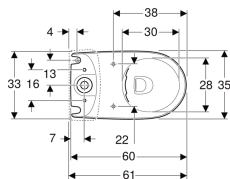

Stojící WC Geberit Selnova Compact pro splachovací nádržku umístěnou na WC míse, WC s hlubokým splachováním, vícesměrný vývod, částečně uzavřený tvar, zkrácené vyložení, Rimfree

Obrázek s příkladem

Účel použití

- Pro splachovací nádržky umístěné na WC míse

Vlastnosti

- Stojící na podlaze
- WC s hlubokým splachováním
- Rimfree

- Typ 1, objem velkého spláchnutí 6 l, podle EN 997
- Vícesměrový odtok
- Částečně uzavřený tvar
- Skryté upevnění
- Zkrácené vyložení

Pol. č.	Barva / povrch	B	H	T	
500.478.01.7	Bílá	35.5 cm	40 cm	60 cm	Nové

Příslušenství

- Připojovací souprava Geberit pro stojící WC
- Sada připojovacího P kolena Geberit pro stojící WC
- Připojovací souprava Geberit pro stojící WC