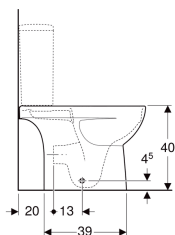

Stojící WC Geberit Selnova Compact pro splachovací nádržku umístěnou na WC míse, WC s hlubokým splachováním, vícesměrný vývod, částečně uzavřený tvar, zkrácené vyložení, Rimfree

Obrázek s příkladem

Účel použití

- Pro splachovací nádržky umístěné na WC míse

Vlastnosti

- Stojící na podlaze
- WC s hlubokým splachováním
- Rimfree

- Typ 1, objem velkého spláchnutí 6 l, podle EN 997
- Vícesměrový odtok
- Částečně uzavřený tvar
- Skryté upevnění
- Zkrácené vyložení

Pol. č.	Barva / povrch	B	H	T	
500.478.01.7	Bílá	35.5 cm	40 cm	60 cm	Nové

Příslušenství

- Připojovací souprava Geberit pro stojící WC
- Sada připojovacího P kolena Geberit pro stojící WC
- Připojovací souprava Geberit pro stojící WC