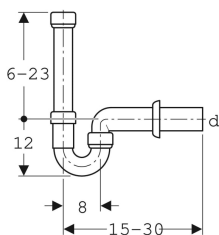

Trubková zápachová uzávěrka Geberit pro zařizovací předměty

Obrázek s příkladem

Účel použití

- K připojení praček nebo myček nádobí

Vlastnosti

- Kontrola jakosti dle EN 274-3

Obsah dodávky

- Vtoková trubka z PP, G 1 1/2"

- Vývod vodorovný

Technické údaje

| | |
|-----------------------|-------|
| Výška vodního uzávěru | 50 mm |
| Materiál | PP |

- Nástěnná růžice

| Pol. č. | Barva / povrch | d, ø | G |
|--------------|----------------|-------|---------|
| 152.702.11.1 | Alpská bílá | 50 mm | 1 1/2 " |
| 152.704.11.1 | Alpská bílá | 40 mm | 1 1/2 " |