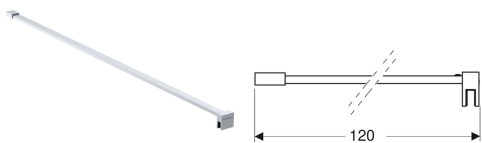

Nástěnná stabilizační vzpěra Geberit pro sprchové stěny Walk-in

Obrázek s příkladem

Účel použití

- K podepření sprchových stěn Walk-In 8 mm

Vlastnosti

- S možností zkrácení

- Držáky ze ZnAl
- Profil z hliníku

Technické údaje

Materiál

Nerezová ocel

Pol. č.	L
154.283.00.1	120 cm