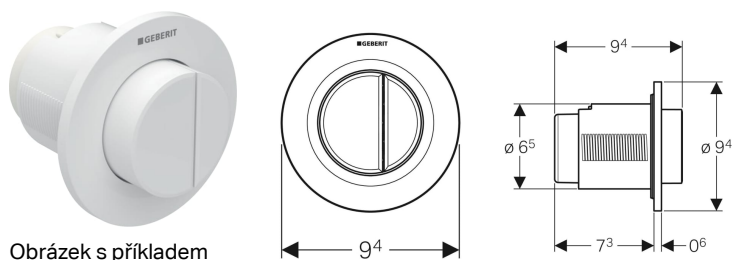

**Oddálené ovládání Geberit typ 01, pneumatické, pro 2 množství splachování, pro Geberit Sigma splachovací nádržku pod omítku 8 cm, tlačítko pod omítku, vyvýšené**

**Účel použití**

- K pneumatickému oddálenému ovládání splachovacích nádrží Geberit pod omítku
- Pro 2 množství splachování
- Pro zděné konstrukce a konstrukce prováděné suchým procesem
- K montáži pod omítku
- Pro Sigma splachovací nádrží pod omítku 8 cm

**Vlastnosti**

- Provedení kulaté
- Ovládací tlačítka vyvýšené
- Kombinovatelný s ovládacími tlačítky Geberit pro 1 množství splachování a splachování Start/Stop nebo krycí deskou Geberit

**Technické údaje**