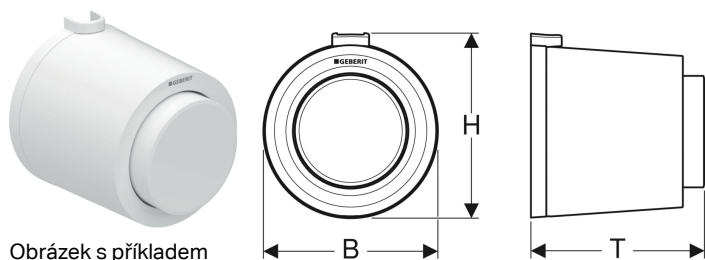

**Oddálené ovládání Geberit typ 01, pneumatické, pro 1 množství splachování, pro Geberit Sigma splachovací nádržku pod omítku 8 cm, tlačítko na omítku**

**Účel použití**

- K pneumatickému oddálenému ovládání splachovacích nádržek Geberit pod omítku
- Pro 1 množství splachování
- Pro zděné konstrukce a konstrukce prováděné suchým procesem
- K montáži na omítku
- Pro Sigma splachovací nádržky pod omítku 8 cm

**Vlastnosti**

- Provedení kulaté
- Ovládací tlačítko vyvýšené
- Kombinovatelný s ovládacími tlačítky Geberit pro 1 množství splachování a splachování Start/Stop nebo krycí deskou Geberit

**Technické údaje**

Ovládací síla | < 25 N

**Obsah dodávky**

- Tlačítko
- Pneumatický zvedák
- Vzduchová hadička délka 2 m
- Upevňovací materiál

Pol. č.	Barva / povrch	Popis materiálu	B	H	T
116.047.11.1	Alpská bílá	Plast	8.5 cm	9 cm	8.5 cm