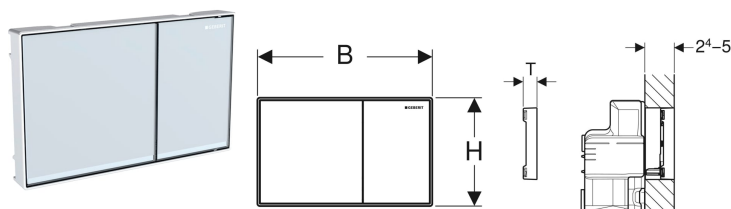

## Ovládací tlačítko Geberit Sigma60, pro 2 množství splachování, plošně zalicované

Obrázek s příkladem

### Účel použití

- Ke spuštění splachování u Sigma splachovacích nádržek pod omítku 8 cm, typová řada 2016
- Ke spuštění splachování u Sigma splachovacích nádržek pod omítku 12 cm
- Pro tloušťky obkladu 24–50 mm

### Obsah dodávky

- Distanční rám
- 2 vymežovací držáky
- 2 stavitelné úchytky

### Nutno objednat zvlášť

- Souprava pro hrubou montáž Geberit, plošně zalicovaná, pro Sigma splachovací nádržku pod omítku 12 cm

- Nevhodný pro prvky Geberit Duofix pro závěsné WC, bezbariérový