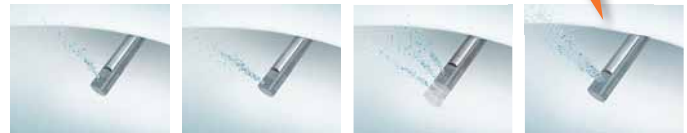

**SensoWash® by Philippe Starck.** Není nic tak pečlivé, tak hygienické, tak přirozené a tak osvěžující jako očista vodou. Sensowash® je nový program bidetových sedátek, který přepisuje moderní potřeby. Potřeba po hygieničtější čistotě, po vyšším komfortu ovládání, po lepším, hodnotnějším uspořádání a po individualitě. Sensowash® dává větší kvalitu života a definuje nekomplikovaný a intenzivní způsob života.

NOVÉ!

Stejně jako ostatní modelové varianty se vyznačuje SensoWash®e atraktivním designem, který byl mnohonásobně oceněn - hodící se pro pět top designových sérií.

SENSOWASH®

www.sensowash.com

**Duravit závěsné WC s Rimless technologií. Efektivní splachování - optimální hygiena.** Díky tvaru splachovacího okraje u Duravit WC s Rimless splachovací technologií, umožňuje inovativní vedení vody. Vzhledem k silnému oplachu jsou garantovány perfektní a hygienické výsledky splachování již při 4,5l vody. A díky otevřenému a dobře přístupnému splachovacímu kruhu, je jednodušší udržovat klozet v čistotě. Rimless technologií u závěsných klozetů, naleznete u sérií Darling New, DuraStyle a Happy D.2.

Inovativní pro ještě více čistoty a komfortu: úprava WonderGliss

Díky moderní technice, perfektní splachování již při 4,5l vody

Čistý a hygienický, rychlá a jednoduchá údržba

Efektivní bezokrajové oplachování vnitřní části klozetu

Zcela otevřený splachovací kruh pro lehčí údržbu

Hygienické, zcela otevřené splachování bez odstříků mimo mísu

Dynamické vedení vody

Čistota, 100% keramika, žádný plastový rozdělovač

Moderní design

Výborný poměr cena-výkon