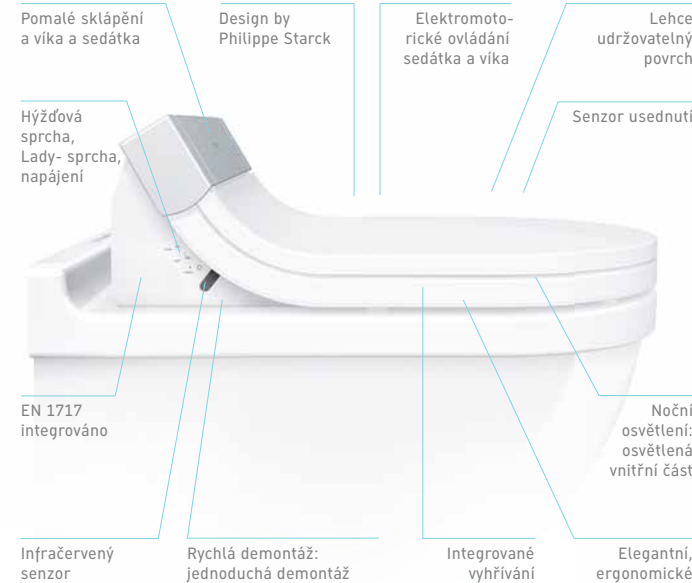

**SensoWash® by Philippe Starck.** Není nic tak pečlivé, tak hygienické, tak přirozené a tak osvěžující jako očista vodou. Sensowash® je nový program bidetových sedátek, který přepisuje moderní potřeby. Potřeba po hygieničtější čistotě, po vyšším komfortu ovládání, po lepším, hodnotnějším uspořádání a po individualitě. Sensowash® dává větší kvalitu života a definuje nekomplikovaný a intenzivní způsob života.

NOVÉ!

Stejně jako ostatní modelové varianty se vyznačuje SensoWash®e atraktivním designem, který byl mnohonásobně oceněn - hodící se pro pět top designových sérií.

SENSOWASH®

www.sensowash.com

**Duravit závěsné WC s Rimless technologií. Efektivní splachování - optimální hygiena.** Díky tvaru splachovacího okraje u Duravit WC s Rimless splachovací technologií, umožňuje inovativní vedení vody. Vzhledem k silnému oplachu jsou garantovány perfektní a hygienické výsledky splachování již při 4,5l vody. A díky otevřenému a dobře přístupnému splachovacímu kruhu, je jednodušší udržovat klozet v čistotě. Rimless technologií u závěsných klozetů, naleznete u sérií Darling New, DuraStyle a Happy D.2.

Zcela otevřený splachovací kruh pro lehčí údržbu

Hygienické, zcela otevřené splachování bez odstříků mimo mísu

Dynamické vedení vody

Čistota, 100% keramika, žádný plastový rozdělovač

Moderní design

Výborný poměr cena-výkon