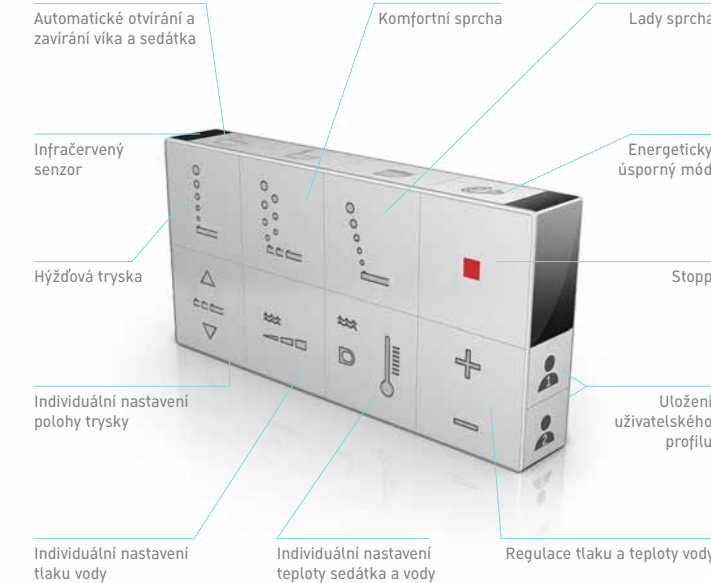

### SensoWash®e – bezpečný a energeticky úsporný.

Se SensoWash®e doplňuje Duravit svá bidetová sedátka o novou variantu, speciálně určenou pro evropský trh. V této variantě je již v přístroji integrováno jištění odpovídající EN 1717, takže se nabízí zjednodušená montáž. K tomu je sedátko vybaveno funkcemi pro inteligentní zacházení s přírodními zdroji: Aktivováním energeticky úsporného módu se na příštích osm hodin deaktivuje vyhřívání sedátka. Tento proces se opakuje každý den ve stejnou dobu. Takže může být vyhřívání sedátka pohodlně přes noc vypnuto. Teplá voda je ohřívána až v případě potřeby, zato ale v požadovaném množství. Ještě většího komfortu než doposud je dosaženo již v dodávce obsaženou výměnnou sprchovou hlavici se speciálním jemným proudem.

NOVÉ!

Stejně jako ostatní modelové varianty se vyznačuje SensoWash®e atraktivním designem, který byl mnohonásobně oceněn - hodící se pro pět top designových sérií.

SENSOWASH®

www.sensowash.com

**Duravit závěsné WC s Rimless technologií. Efektivní splachování - optimální hygiena.** Díky tvaru splachovacího okraje u Duravit WC s Rimless splachovací technologií, umožňuje inovativní vedení vody. Vzhledem k silnému oplachu jsou garantovány perfektní a hygienické výsledky splachování již při 4,5l vody. A díky otevřenému a dobře přístupnému splachovacímu kruhu, je jednodušší udržovat klozet v čistotě. Rimless technologií u závěsných klozetů, naleznete u sérií Darling New, DuraStyle a Happy D.2.

Zcela otevřený splachovací kruh pro lehčí údržbu

Hygienické, zcela otevřené splachování bez odstříků mimo mísu

Dynamické vedení vody

Čistota, 100% keramika, žádný plastový rozdělovač

Moderní design

Výborný poměr cena-výkon