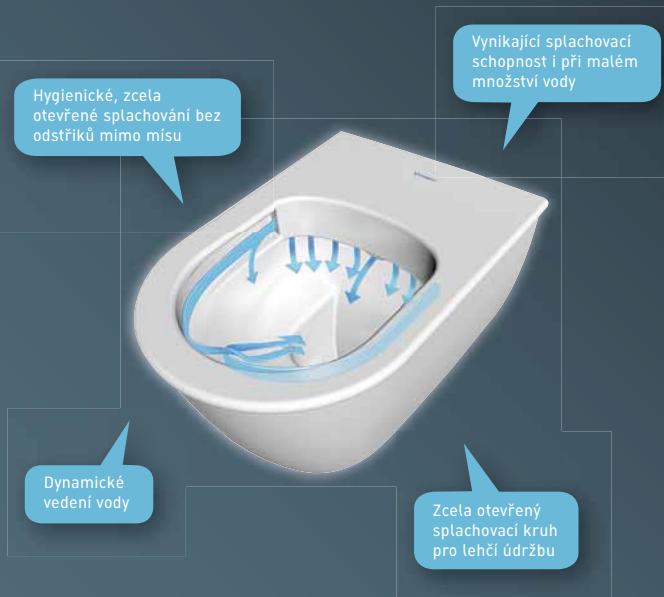

NOVÉ!

Stejně jako ostatní modelové varianty se vyznačuje SensoWash®e atraktivním designem, který byl mnohonásobně oceněn - hodící se pro pět top designových sérií.

SENSOWASH®

www.sensowash.com

**Duravit závěsné WC s Rimless technologií. Efektivní splachování - optimální hygiena.** Díky tvaru splachovacího okraje u Duravit WC s Rimless splachovací technologií, umožňuje inovativní vedení vody. Vzhledem k silnému oplachu jsou garantovány perfektní a hygienické výsledky splachování již při 4,5l vody. A díky otevřenému a dobře přístupnému splachovacímu kruhu, je jednodušší udržovat klozet v čistotě. Rimless technologií u závěsných klozetů, naleznete u sérií Darling New, DuraStyle a Happy D.2.

- + čistý a hygienický
- + efektivní
- + inovativní
- + moderní design
- + volitelně s povrchovou úpravou WonderGliss

<p><b>DuraStyle</b> hloubka 540mm</p>	<p><b>DuraStyle</b> hloubka 540mm s Durafix upevněním</p>	<p><b>Happy D.2</b> hloubka 540mm s Durafix upevněním</p>
<p><b>DuraStyle</b> hloubka 620mm pro SensoWash® s Durafix upevněním</p>	<p><b>DuraStyle</b> hloubka 700mm WC Vital (bezbariérový) s Durafix upevněním</p>	<p><b>Happy D.2</b> hloubka 620mm pro SensoWash® s Durafix upevněním</p>
	<p><b>Darling New</b> hloubka 540mm s Durafix upevněním</p>	

Inovativní pro ještě více čistoty a komfortu: úprava WonderGliss

Díky moderní technice, perfektní splachování již při 4,5l vody

Čistý a hygienický, rychlá a jednoduchá údržba

Efektivní bezokrajové oplachování vnitřní části klozetu

Zcela otevřený splachovací kruh pro lehčí údržbu

Hygienické, zcela otevřené splachování bez odstříků mimo mísu

Dynamické vedení vody

Čistota, 100% keramika, žádný plastový rozdělovač

Moderní design

Výborný poměr cena-výkon