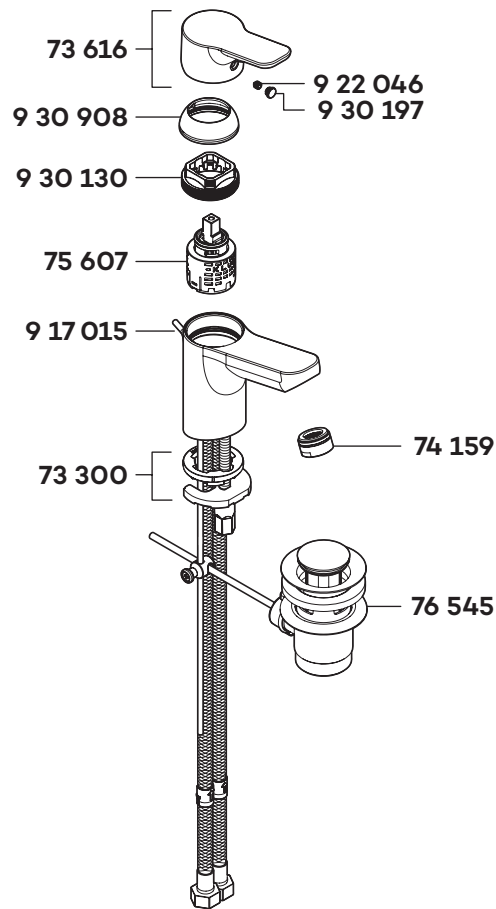

# KLUDI PURE & EASY

37385

A\_3738565

37385

Waschtisch-Einhandmischer DN 15

single lever basin mixer DN 15

ééngreeps wastafelmengkraan 1/2"

73 300 Befestigungssatz  
 73 616 Hebel PURE & EASY  
 74 159 Perlator HC M 24 x 1/Z  
 75 607 Steuereinheit  
 76 545 Ablaufgarnitur  
 917 015 Zugstange  
 922 046 Gewindestift  
 930 130 Spanschraube  
 930 197 Markierungsstopfen  
 930 908 Abdeckkappe

assembling set  
 lever for PURE & EASY  
 aerator HC M 24 x 1/Z  
 control units  
 pop up waste  
 lift rod  
 threading lathe  
 screw  
 red/blue insert  
 cover cap

bevestigingsset  
 greep voor PURE & EASY  
 mond stuk HC M 24 x 1/Z  
 besturingseenheid  
 afvoergarnituur  
 trekstang  
 inbus schroef  
 spanschroef  
 markeringsstop  
 afdekkap