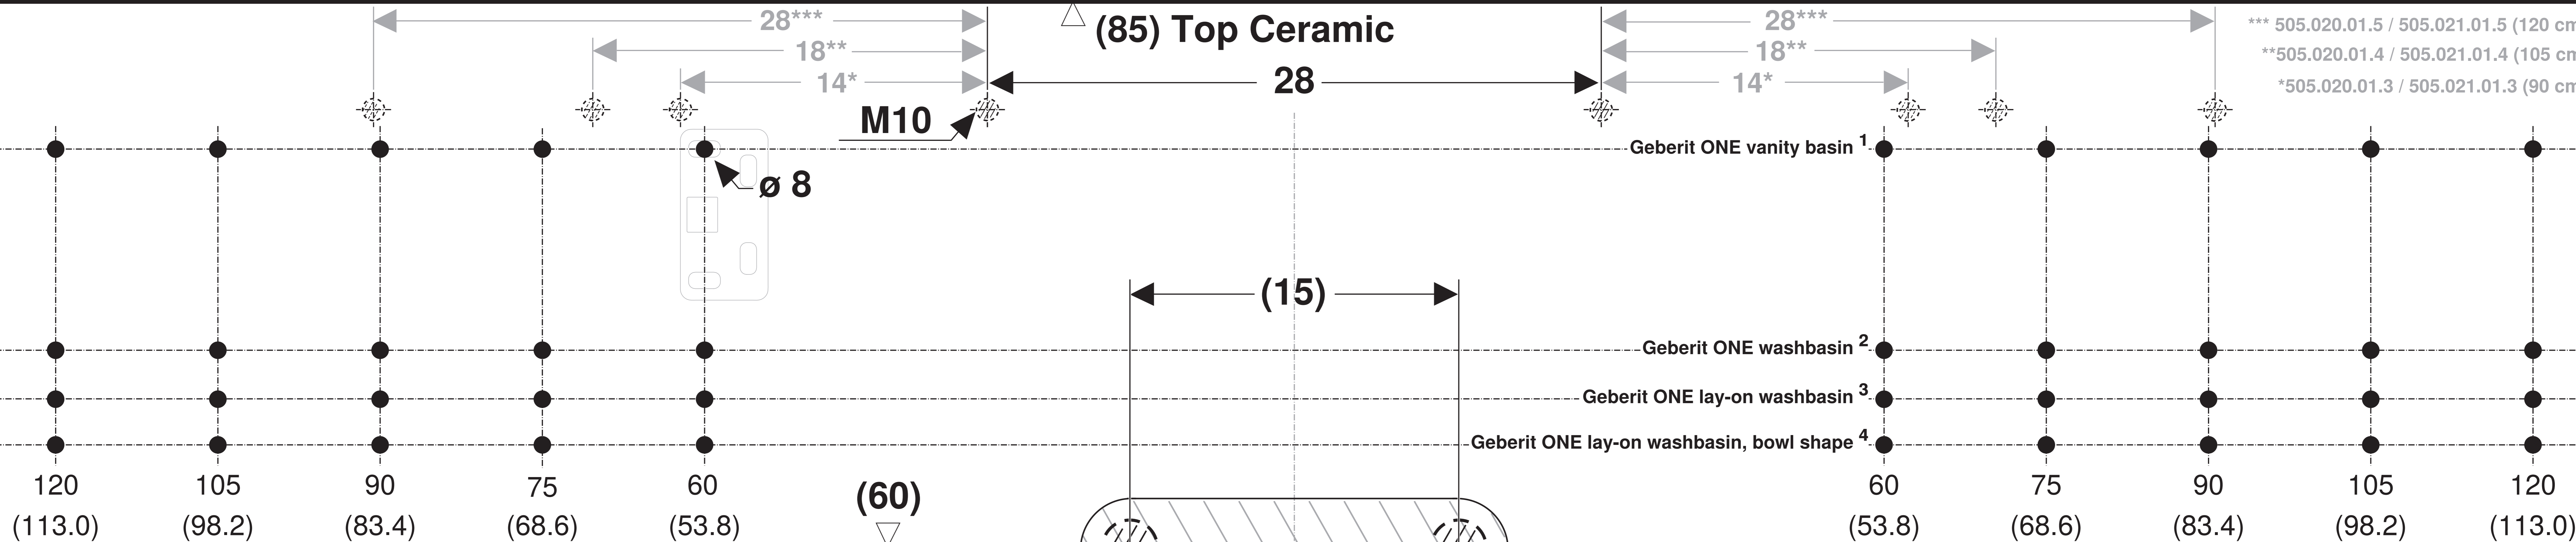

(85) Top Ceramic

28

*** 505.020.01.5 / 505.021.01.5 (120 cm)
 **505.020.01.4 / 505.021.01.4 (105 cm)
 *505.020.01.3 / 505.021.01.3 (90 cm)

(60)

(53)

■ GEBERIT