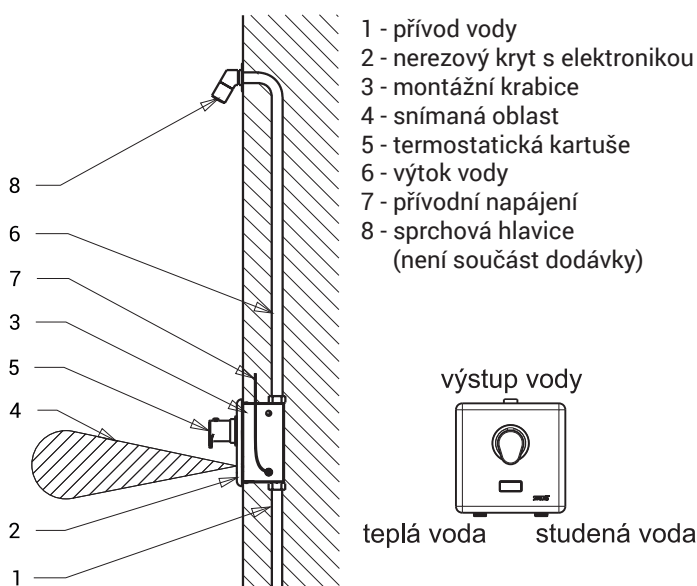

Automatické ovládání sprch SLS 02T

SLS 02T

Vlastnosti

- **hygienický proplach**
- je určeno pro přívod teplé a studené vody, nastavení teploty termostatickou kartuší
- s pojistkou proti opaření
- uzavření horké vody při výpadku studené vody
- reaguje na přítomnost osoby ve snímané zóně okamžitým spuštěním vody
- k vypnutí vody dojde po vystoupení osoby ze snímané zóny (možno nastavit v rozsahu 0,25 - 7,75 s), standardně 3 s
- bezpečnostní funkce vypnutí vody po 5 minutách
- hlídání stavu baterie (u variant s indexem B)
- možnost přepnutí do režimu START/STOP
- nastavení parametrů pomocí dálkového ovladače SLD 03

Stavební připravenost

Technická specifikace

Rozměr nerezového krytu	170 x 170 x 10 mm
Rozměr montážní krabice	155 x 155 x 82 mm
Napájecí napětí	
▪ SLS 02T	24 V DC
▪ SLS 02TB	6 V
Příkon	
▪ při napájení 24 V DC	7 W
▪ při napájení 6 V	3 W
Životnost baterií	
▪ 4 ks AA alkalických baterií 1,5 V, 2700 mAh	cca 2 roky (při 100 sepnutích denně)
Dosah	
▪ standardně	0,27 - 0,35 m
▪ v režimu START/STOP	0,05 - 0,15 m
Doporučený pracovní tlak	0,1 - 0,6 MPa
Průtok	12 l/min. (inf. údaj)
Vstup vody	vnější závit G 3/4"
Výstup vody	vnější závit G 3/4"

Specifikace dodávky

SLS 02T	-	obj. č. 02023	nerezový kryt s elektronikou, nerezová montážní krabice se šroubením, elektromagnetickým ventilem, kulovým ventilem a termostatickou kartuší, 4 ks AA alkalických baterií
SLS 02TB	-	obj. č. 02027	1,5 V, 2700 mAh (SLS 02TB), hydroizolační fólie