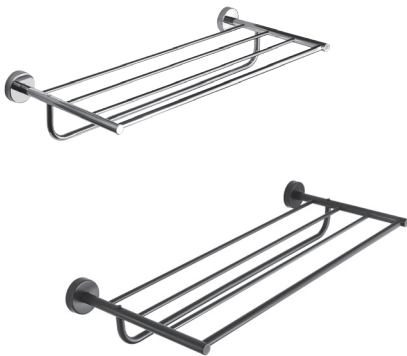

SLZD 36

62360

Nerezová polička na ručníky s hrazdou,
povrch lesklý

SLZD 36N

62361

Nerezová polička na ručníky s hrazdou,
povrch černý matný

- rozměr 514 x 250 x 92 mm
- úchyťová sada