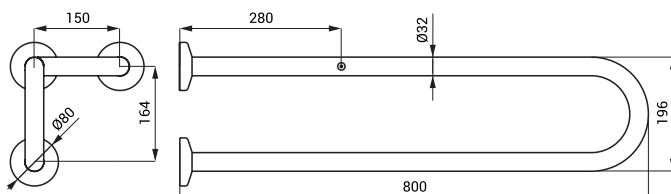

**SLZM 13W****49132**

Ocelové madlo, pevné

SLZM 13W

**SLZM 14W****49142**

Ocelové madlo, pevné

- pro osoby s tělesným postižením a sníženou pohyblivostí
- úchytová sada
- délka 600 mm, Ø 32 mm
- délka 800 mm, Ø 32 mm
- povrch bílý - Komaxit

**SLZM 20 49200** Nerezové madlo, pevné

- pro osoby s tělesným postižením a sníženou pohyblivostí
- úchytová sada
- délka 900 mm, Ø 32 mm
- povrch lesklý

**SLZM 20X 49201** Nerezové madlo, pevné

- pro osoby s tělesným postižením a sníženou pohyblivostí
- úchytová sada
- délka 900 mm, Ø 32 mm
- povrch matný