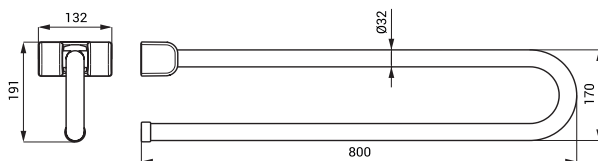

SLZM 15W   **49152**   Ocelové madlo, sklopné

SLZM 16W   **49162**   Ocelové madlo, sklopné

- pro osoby s tělesným postižením a sníženou pohyblivostí
- délka 600 mm, Ø 32 mm
- délka 800 mm, Ø 32 mm
- povrch bílý - Komaxit

SLZM 17