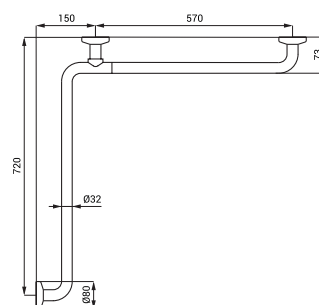

- pro osoby s tělesným postižením a sníženou pohyblivostí
- úchytová sada
- rozměry 760 x 760 mm, Ø 32 mm
- povrch lesklý (SLZM 17)
- povrch matný (SLZM 17X)

SLZM 17W

**SLZM 17W**    **49172**    Ocelové rohové madlo, pevné

- pro osoby s tělesným postižením a sníženou pohyblivostí
- úchytová sada
- rozměry 760 x 760 mm, Ø 32 mm
- povrch bílý - Komaxit

SLZM 18

**SLZM 18**    **49180**    Nerezové vanové madlo, pevné, pravé

**SLZM 18X**    **49181**    Nerezové vanové madlo, pevné, pravé

- pro osoby s tělesným postižením a sníženou pohyblivostí

- úchytová sada
- rozměry 350 x 660 mm, Ø 32 mm
- povrch lesklý (SLZM 18)
- povrch matný (SLZM 18X)

SLZM 18W

**SLZM 18W**    **49182**    Ocelové vanové madlo, pevné, pravé