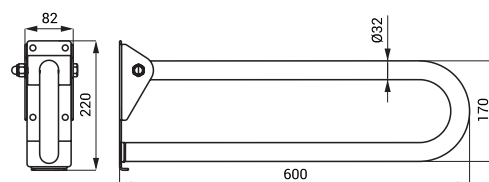

**SLZM 20W 49202** Ocelové madlo, pevné

- pro osoby s tělesným postižením a sníženou pohyblivostí
- úchytová sada
- délka 900 mm, Ø 32 mm
- povrch bílý - Komaxit

**SLZM 15 49150** Nerezové madlo, sklopné

- pro osoby s tělesným postižením a sníženou pohyblivostí
- délka 600 mm, Ø 32 mm
- povrch lesklý (SLZM 15)
- povrch matný (SLZM 15X)

SLZM 15

SLZM 16

**SLZM 16**    **49160**    Nerezové madlo, sklopné

**SLZM 16X**    **49161**    Nerezové madlo, sklopné