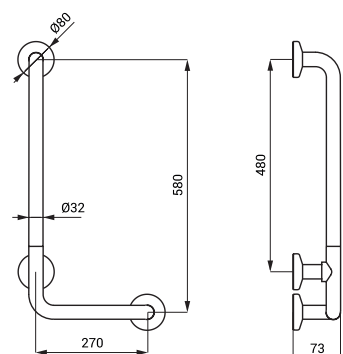

- pro osoby s tělesným postižením a sníženou pohyblivostí

- úchytová sada
- rozměry 350 x 660 mm, Ø 32 mm
- povrch lesklý (SLZM 18)
- povrch matný (SLZM 18X)

SLZM 18W

**SLZM 18W**    **49182**    Ocelové vanové madlo, pevné, pravé

- pro osoby s tělesným postižením a sníženou pohyblivostí

- úchytová sada
- rozměry 350 x 660 mm, Ø 32 mm
- povrch bílý - Komaxit

SLZM 19

**SLZM 19**    **49190**    Nerezové vanové madlo, pevné, levé

**SLZM 19X**    **49191**    Nerezové vanové madlo, pevné, levé

- pro osoby s tělesným postižením a sníženou pohyblivostí

- úchytová sada
- rozměry 350 x 660 mm, Ø 32 mm
- povrch lesklý (SLZM 19)
- povrch matný (SLZM 19X)

SLZM 19W

**SLZM 19W**    **49192**    Ocelové vanové madlo, pevné, levé

- pro osoby s tělesným postižením a sníženou pohyblivostí
- úchytová sada
- rozměry 470 x 190 x 73 mm, Ø 32 mm
- povrch lesklý (SLZM 21)
- povrch matný (SLZM 21X)

SLZM 21W

**SLZM 21W**    **49212**    Ocelové madlo univerzální, pevné