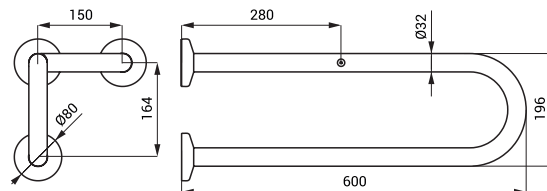

SLZM 13X

49131

Nerezové madlo, pevné

- pro osoby s tělesným postižením a sníženou pohyblivostí
- úchytová sada
- délka 600 mm, Ø 32 mm
- povrch lesklý (SLZM 13)
- povrch matný (SLZM 13X)