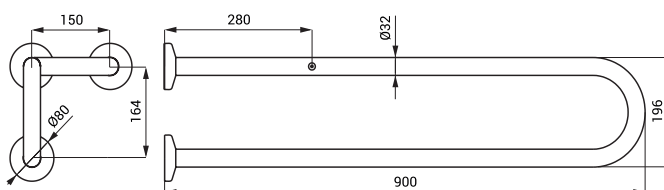

SLZM 20W 49202 Ocelové madlo, pevné

- pro osoby s tělesným postižením a sníženou pohyblivostí
- úchytová sada
- délka 900 mm, Ø 32 mm
- povrch bílý - Komaxit

SLZM 15 49150 Nerezové madlo, sklopné

- pro osoby s tělesným postižením a sníženou pohyblivostí
- délka 600 mm, Ø 32 mm
- povrch lesklý (SLZM 15)
- povrch matný (SLZM 15X)