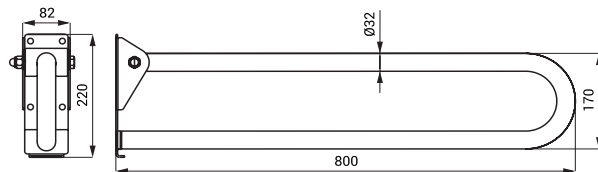

- pro osoby s tělesným postižením a sníženou pohyblivostí
- délka 600 mm, Ø 32 mm
- povrch lesklý (SLZM 15)
- povrch matný (SLZM 15X)

SLZM 15

SLZM 16

**SLZM 16**    **49160**    Nerezové madlo, sklopné

**SLZM 16X**    **49161**    Nerezové madlo, sklopné

- pro osoby s tělesným postižením a sníženou pohyblivostí
- délka 800 mm, Ø 32 mm
- povrch lesklý (SLZM 16)
- povrch matný (SLZM 16X)

SLZM 15W

**SLZM 15W**    **49152**    Ocelové madlo, sklopné

**SLZM 16W**    **49162**    Ocelové madlo, sklopné