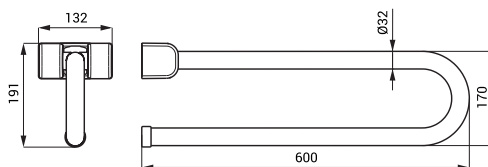

- pro osoby s tělesným postižením a sníženou pohyblivostí
- délka 800 mm, Ø 32 mm
- povrch lesklý (SLZM 16)
- povrch matný (SLZM 16X)

SLZM 15W

**SLZM 15W**    **49152**    Ocelové madlo, sklopné

**SLZM 16W**    **49162**    Ocelové madlo, sklopné

- pro osoby s tělesným postižením a sníženou pohyblivostí
- délka 600 mm, Ø 32 mm
- délka 800 mm, Ø 32 mm
- povrch bílý - Komaxit

SLZM 17

**SLZM 17**    **49170**    Nerezové rohové madlo, pevné

**SLZM 17X**    **49171**    Nerezové rohové madlo, pevné

- pro osoby s tělesným postižením a sníženou pohyblivostí
- úchytová sada
- rozměry 760 x 760 mm, Ø 32 mm
- povrch lesklý (SLZM 17)
- povrch matný (SLZM 17X)

SLZM 17W

**SLZM 17W**    **49172**    Ocelové rohové madlo, pevné