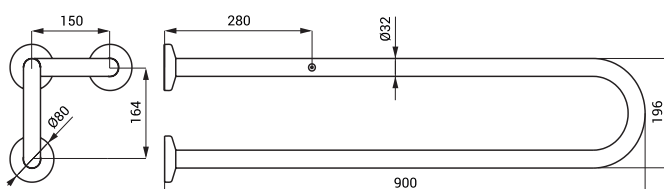

SLZM 20X 49201 Nerezové madlo, pevné

- pro osoby s tělesným postižením a sníženou pohyblivostí
- úchytová sada
- délka 900 mm, Ø 32 mm
- povrch matný