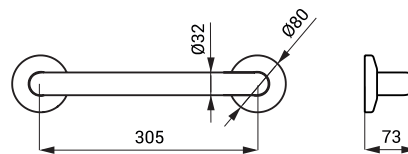

SLZM 10

**SLZM 10**    **49100**    Nerezové madlo univerzální, pevné

**SLZM 10X**    **49101**    Nerezové madlo univerzální, pevné

- pro osoby s tělesným postižením a sníženou pohyblivostí
- úchytová sada
- délka 385 mm, Ø 32 mm
- povrch lesklý (SLZM 10)
- povrch matný (SLZM 10X)

SLZM 11

**SLZM 11**    **49110**    Nerezové madlo univerzální, pevné

**SLZM 11X**    **49111**    Nerezové madlo univerzální, pevné

- pro osoby s tělesným postižením a sníženou pohyblivostí
- úchytová sada
- délka 537 mm, Ø 32 mm
- povrch lesklý (SLZM 11)
- povrch matný (SLZM 11X)