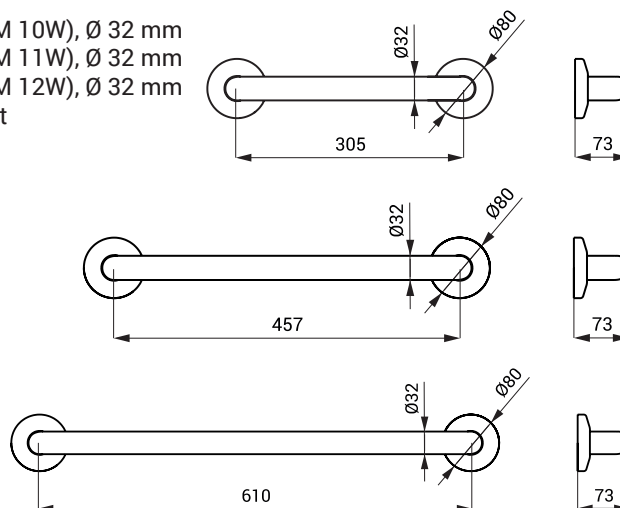

SLZM 12W

**SLZM 10W**    **49102**    Ocelové madlo univerzální, pevné

**SLZM 11W**    **49112**    Ocelové madlo univerzální, pevné

**SLZM 12W**    **49122**    Ocelové madlo univerzální, pevné

- pro osoby s tělesným postižením a sníženou pohyblivostí
- úchytová sada
- délka 385 mm (SLZM 10W), Ø 32 mm
- délka 537 mm (SLZM 11W), Ø 32 mm
- délka 690 mm (SLZM 12W), Ø 32 mm
- povrch bílý - Komaxit

**SLZM 13****49130**

Nerezové madlo, pevné

SLZM 13

**SLZM 13X****49131**

Nerezové madlo, pevné

- pro osoby s tělesným postižením a sníženou pohyblivostí
- úchytová sada
- délka 600 mm, Ø 32 mm
- povrch lesklý (SLZM 13)
- povrch matný (SLZM 13X)