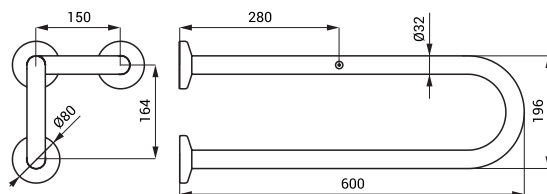

**SLZM 13W****49132**

Ocelové madlo, pevné

SLZM 13W

**SLZM 14W****49142**

Ocelové madlo, pevné

- pro osoby s tělesným postižením a sníženou pohyblivostí
- úchytová sada
- délka 600 mm, Ø 32 mm
- délka 800 mm, Ø 32 mm
- povrch bílý - Komaxit