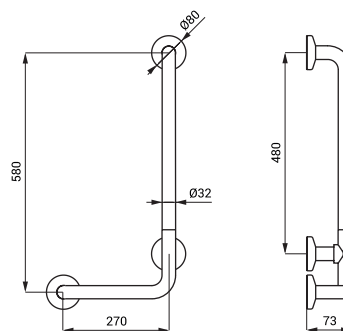

- pro osoby s tělesným postižením a sníženou pohyblivostí
- úchytová sada
- rozměry 760 x 760 mm, Ø 32 mm
- povrch lesklý (SLZM 17)
- povrch matný (SLZM 17X)

SLZM 17W

**SLZM 17W**    **49172**    Ocelové rohové madlo, pevné

- pro osoby s tělesným postižením a sníženou pohyblivostí
- úchytová sada
- rozměry 760 x 760 mm, Ø 32 mm
- povrch bílý - Komaxit

SLZM 18

**SLZM 18**    **49180**    Nerezové vanové madlo, pevné, pravé

**SLZM 18X**    **49181**    Nerezové vanové madlo, pevné, pravé

- pro osoby s tělesným postižením a sníženou pohyblivostí

- úchytová sada
- rozměry 350 x 660 mm, Ø 32 mm
- povrch lesklý (SLZM 18)
- povrch matný (SLZM 18X)

SLZM 18W

**SLZM 18W**    **49182**    Ocelové vanové madlo, pevné, pravé

- pro osoby s tělesným postižením a sníženou pohyblivostí

- úchytová sada
- rozměry 350 x 660 mm, Ø 32 mm
- povrch bílý - Komaxit

SLZM 19

**SLZM 19**    **49190**    Nerezové vanové madlo, pevné, levé

**SLZM 19X**    **49191**    Nerezové vanové madlo, pevné, levé