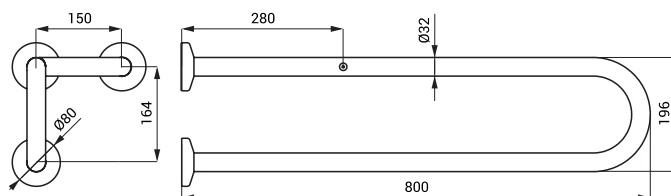

**SLZM 14****49140**

Nerezové madlo, pevné

SLZM 14

**SLZM 14X****49141**

Nerezové madlo, pevné

- pro osoby s tělesným postižením a sníženou pohyblivostí
- úchytová sada
- délka 800 mm, Ø 32 mm
- povrch lesklý (SLZM 14)
- povrch matný (SLZM 14X)

**SLZM 13W****49132**

Ocelové madlo, pevné

SLZM 13W

**SLZM 14W****49142**

Ocelové madlo, pevné

- pro osoby s tělesným postižením a sníženou pohyblivostí
- úchytová sada
- délka 600 mm, Ø 32 mm
- délka 800 mm, Ø 32 mm
- povrch bílý - Komaxit