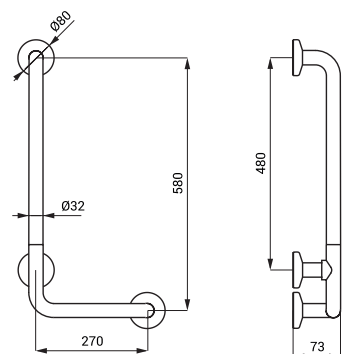

- pro osoby s tělesným postižením a sníženou pohyblivostí

- úchytová sada
- rozměry 350 x 660 mm, Ø 32 mm
- povrch bílý - Komaxit

SLZM 19

**SLZM 19**    **49190**    Nerezové vanové madlo, pevné, levé

**SLZM 19X**    **49191**    Nerezové vanové madlo, pevné, levé

- pro osoby s tělesným postižením a sníženou pohyblivostí

- úchytová sada
- rozměry 350 x 660 mm, Ø 32 mm
- povrch lesklý (SLZM 19)
- povrch matný (SLZM 19X)

SLZM 19W

**SLZM 19W**    **49192**    Ocelové vanové madlo, pevné, levé

- pro osoby s tělesným postižením a sníženou pohyblivostí

- úchytová sada
- rozměry 350 x 660 mm, Ø 32 mm
- povrch bílý - Komaxit

SLZM 21

**SLZM 21**    **49210**    Nerezové madlo univerzální, pevné

**SLZM 21X**    **49211**    Nerezové madlo univerzální, pevné

- pro osoby s tělesným postižením a sníženou pohyblivostí
- úchytová sada
- rozměry 470 x 190 x 73 mm, Ø 32 mm
- povrch lesklý (SLZM 21)
- povrch matný (SLZM 21X)

SLZM 21W

**SLZM 21W**    **49212**    Ocelové madlo univerzální, pevné