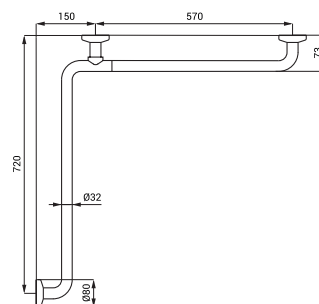

- pro osoby s tělesným postižením a sníženou pohyblivostí
- délka 600 mm, Ø 32 mm
- délka 800 mm, Ø 32 mm
- povrch bílý - Komaxit

SLZM 17

**SLZM 17**    **49170**    Nerezové rohové madlo, pevné

**SLZM 17X**    **49171**    Nerezové rohové madlo, pevné

- pro osoby s tělesným postižením a sníženou pohyblivostí
- úchytová sada
- rozměry 760 x 760 mm, Ø 32 mm
- povrch lesklý (SLZM 17)
- povrch matný (SLZM 17X)

SLZM 17W

**SLZM 17W**    **49172**    Ocelové rohové madlo, pevné

- pro osoby s tělesným postižením a sníženou pohyblivostí
- úchytová sada
- rozměry 760 x 760 mm, Ø 32 mm
- povrch bílý - Komaxit

SLZM 18

**SLZM 18**    **49180**    Nerezové vanové madlo, pevné, pravé

**SLZM 18X**    **49181**    Nerezové vanové madlo, pevné, pravé

- pro osoby s tělesným postižením a sníženou pohyblivostí

- úchytová sada
- rozměry 350 x 660 mm, Ø 32 mm
- povrch lesklý (SLZM 18)
- povrch matný (SLZM 18X)

SLZM 18W

**SLZM 18W**    **49182**    Ocelové vanové madlo, pevné, pravé