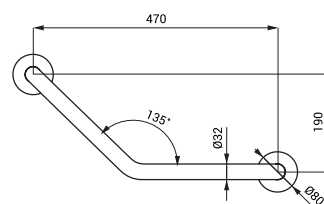

- pro osoby s tělesným postižením a sníženou pohyblivostí

- úchytová sada
- rozměry 350 x 660 mm, Ø 32 mm
- povrch lesklý (SLZM 19)
- povrch matný (SLZM 19X)

SLZM 19W

**SLZM 19W**    **49192**    Ocelové vanové madlo, pevné, levé

- pro osoby s tělesným postižením a sníženou pohyblivostí

- úchytová sada
- rozměry 350 x 660 mm, Ø 32 mm
- povrch bílý - Komaxit

SLZM 21

**SLZM 21**    **49210**    Nerezové madlo univerzální, pevné

**SLZM 21X**    **49211**    Nerezové madlo univerzální, pevné

- pro osoby s tělesným postižením a sníženou pohyblivostí
- úchytová sada
- rozměry 470 x 190 x 73 mm, Ø 32 mm
- povrch lesklý (SLZM 21)
- povrch matný (SLZM 21X)

SLZM 21W

**SLZM 21W**    **49212**    Ocelové madlo univerzální, pevné

- pro osoby s tělesným postižením a sníženou pohyblivostí
- úchytová sada
- rozměry 470 x 190 x 73 mm, Ø 32 mm
- povrch bílý - Komaxit