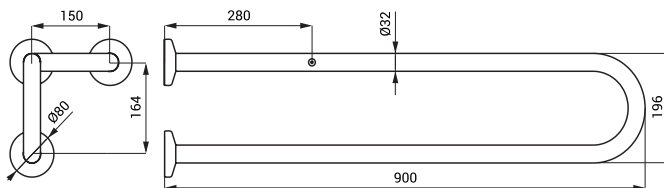

**SLZM 13W****49132**

Ocelové madlo, pevné

SLZM 13W

**SLZM 14W****49142**

Ocelové madlo, pevné

- pro osoby s tělesným postižením a sníženou pohyblivostí
- úchytová sada
- délka 600 mm, Ø 32 mm
- délka 800 mm, Ø 32 mm
- povrch bílý - Komaxit

**SLZM 20 49200** Nerezové madlo, pevné

- pro osoby s tělesným postižením a sníženou pohyblivostí
- úchytová sada
- délka 900 mm, Ø 32 mm
- povrch lesklý

**SLZM 20X 49201** Nerezové madlo, pevné

- pro osoby s tělesným postižením a sníženou pohyblivostí
- úchytová sada
- délka 900 mm, Ø 32 mm
- povrch matný