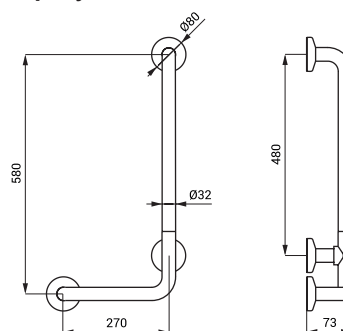

- pro osoby s tělesným postižením a sníženou pohyblivostí
- úchytová sada
- rozměry 760 x 760 mm, Ø 32 mm
- povrch bílý - Komaxit

SLZM 18

**SLZM 18**    **49180**    Nerezové vanové madlo, pevné, pravé

**SLZM 18X**    **49181**    Nerezové vanové madlo, pevné, pravé

- pro osoby s tělesným postižením a sníženou pohyblivostí

- úchytová sada
- rozměry 350 x 660 mm, Ø 32 mm
- povrch lesklý (SLZM 18)
- povrch matný (SLZM 18X)

SLZM 18W

**SLZM 18W**    **49182**    Ocelové vanové madlo, pevné, pravé

- pro osoby s tělesným postižením a sníženou pohyblivostí

- úchytová sada
- rozměry 350 x 660 mm, Ø 32 mm
- povrch bílý - Komaxit

SLZM 19

**SLZM 19**    **49190**    Nerezové vanové madlo, pevné, levé

**SLZM 19X**    **49191**    Nerezové vanové madlo, pevné, levé

- pro osoby s tělesným postižením a sníženou pohyblivostí

- úchytová sada
- rozměry 350 x 660 mm, Ø 32 mm
- povrch lesklý (SLZM 19)
- povrch matný (SLZM 19X)

SLZM 19W

**SLZM 19W**    **49192**    Ocelové vanové madlo, pevné, levé