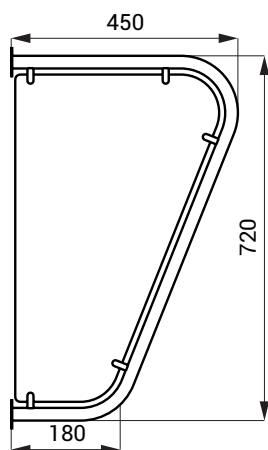

Rozměry

SLZN 13

Technická specifikace

Rozměry

720 x 450 x 180 mm

Specifikace dodávky

SLZN 13 - obj. č. 95130

nerezová dělicí stěna mezi pisoáry, úchytová sada