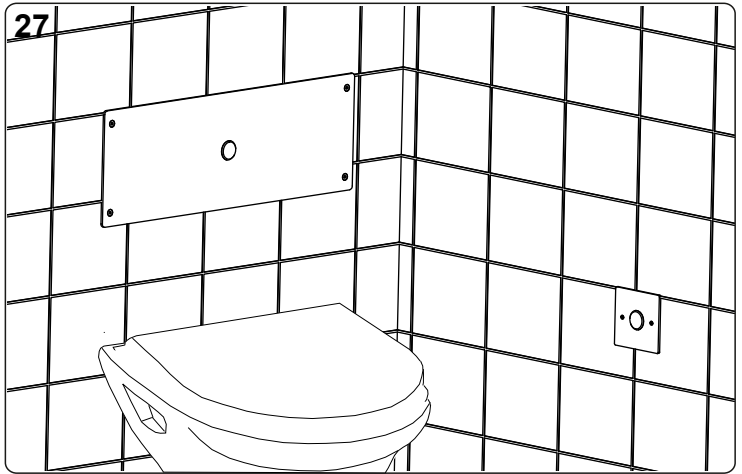

25

27

26

Servis, Service, Serwis, Сервис, Servisas, Szerviz