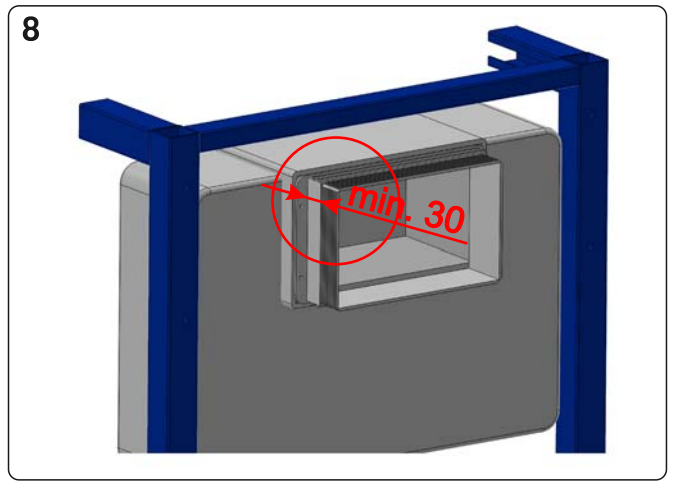

Montážní návod, Montážny návod, Mounting instructions, Montageanleitung, Instrukcja montażu, Инструкция по монтажу, Montavimo instrukcija, Instrucțiuni de montaj, Felszerelési útmutatás

- (CZ) Antivandalový piezo splachovač WC s oddáleným splachováním, včetně rámu SLR 21**
- (SK) Antivandalový piezo splachovač WC s oddáleným splachovaním a rámom SLR 21**
- (GB) Piezo toilet flushing unit with vandal-proof cover, including the frame SLR 21**
- (D) Piezo-elektronische WC Spüleinheit mit Vanadlismus – geschütztem Deckel, inkl. Montagerahmen SLR 21**
- (PL) Piezo sflukiwacz WC ze specjalną wandaloodporną płytą przystosowany do stelaża SLR 21**
- (RUS) Устройство с пьезо кнопкой для смыва унитаза, в том числе монтажной рамы со смывным бачком SLR 21**
- (LT) Antivandalinis WC nuplovėjas su pjezo sistema, su rėmu SLR 21**
- (RO) Unitate de spălare toaletă cu control piezo, capac antivandalism, cadru SLR 21 inclus**
- (H) Toalett öblítő egység lopásgátló takaróval, SLR 21 kerettel**