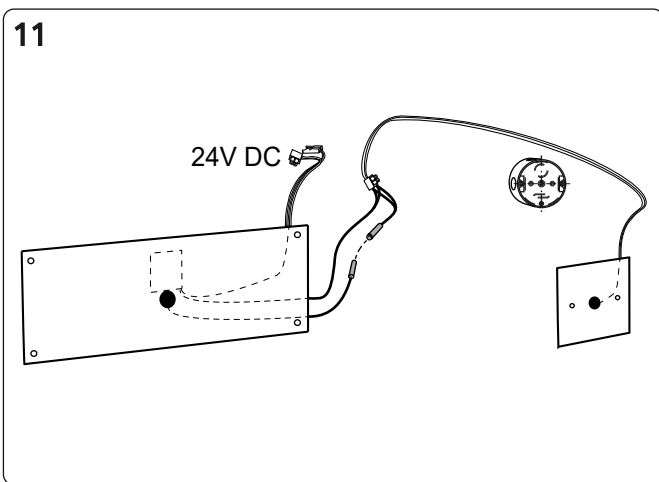

Montážní návod, Montážny návod, Mounting instructions, Montageanleitung, Instrukcja montażu, Инструкция по монтажу, Montavimo instrukcija, Instrucțiuni de montaj, Felszerelési útmutatás

- (CZ) Antivandalový piezo splachovač WC s oddáleným splachováním, včetně rámu SLR 21**
- (SK) Antivandalový piezo splachovač WC s oddáleným splachovaním a rámom SLR 21**
- (GB) Piezo toilet flushing unit with vandal-proof cover, including the frame SLR 21**
- (D) Piezo-elektronische WC Spüleinheit mit Vanadlismus – geschütztem Deckel, inkl. Montagerahmen SLR 21**
- (PL) Piezo sflukiwacz WC ze specjalną wandaloodporną płytą przystosowany do stelaża SLR 21**
- (RUS) Устройство с пьезо кнопкой для смыва унитаза, в том числе монтажной рамы со смывным бачком SLR 21**
- (LT) Antivandalinis WC nuplovėjas su pjezo sistema, su rėmu SLR 21**
- (RO) Unitate de spălare toaletă cu control piezo, capac antivandalism, cadru SLR 21 inclus**
- (H) Toalett öblítő egység lopásgátló takaróval, SLR 21 kerettel**