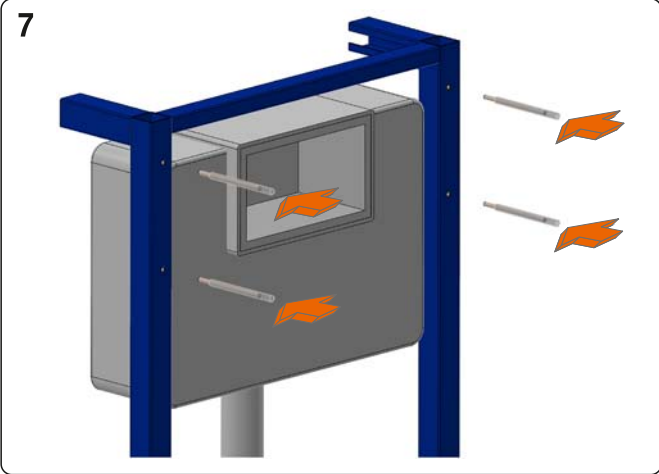

Montážní návod, Montážny návod, Mounting instructions, Montageanleitung, Instrukcja montażu, Инструкция по монтажу, Montavimo instrukcija, Instrucțiuni de montaj, Felszerelési útmutatás

- (CZ) Antivandalový piezo splachovač WC s oddáleným splachováním, včetně rámu SLR 21**
- (SK) Antivandalový piezo splachovač WC s oddáleným splachovaním a rámom SLR 21**
- (GB) Piezo toilet flushing unit with vandal-proof cover, including the frame SLR 21**
- (D) Piezo-elektronische WC Spüleinheit mit Vanadlismus – geschütztem Deckel, inkl. Montagerahmen SLR 21**
- (PL) Piezo sflukiwacz WC ze specjalną wandaloodporną płytą przystosowany do stelaża SLR 21**
- (RUS) Устройство с пьезо кнопкой для смыва унитаза, в том числе монтажной рамы со смывным бачком SLR 21**
- (LT) Antivandalinis WC nuplovėjas su pjezo sistema, su rėmu SLR 21**
- (RO) Unitate de spălare toaletă cu control piezo, capac antivandalism, cadru SLR 21 inclus**
- (H) Toalett öblítő egység lopásgátló takaróval, SLR 21 kerettel**