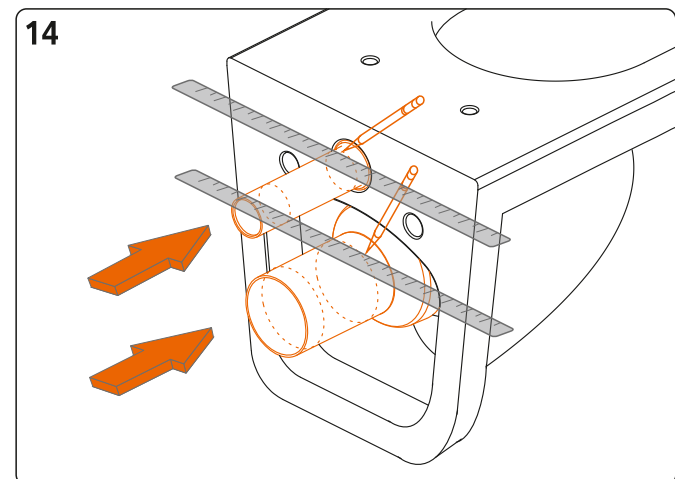

Montážní návod, Montážny návod, Mounting instructions, Montageanleitung, Instrukcja montażu, Инструкция по монтажу, Montavimo instrukcija, Instrucțiuni de montaj, Felszerelési útmutatás

- (CZ) Antivandalový piezo splachovač WC s oddáleným splachováním, včetně rámu SLR 21**
- (SK) Antivandalový piezo splachovač WC s oddáleným splachovaním a rámom SLR 21**
- (GB) Piezo toilet flushing unit with vandal-proof cover, including the frame SLR 21**
- (D) Piezo-elektronische WC Spüleinheit mit Vanadlismus – geschütztem Deckel, inkl. Montagerahmen SLR 21**
- (PL) Piezo sflukiwacz WC ze specjalną wandaloodporną płytą przystosowany do stelaża SLR 21**
- (RUS) Устройство с пьезо кнопкой для смыва унитаза, в том числе монтажной рамы со смывным бачком SLR 21**
- (LT) Antivandalinis WC nuplovėjas su pjezo sistema, su rėmu SLR 21**
- (RO) Unitate de spălare toaletă cu control piezo, capac antivandalism, cadru SLR 21 inclus**
- (H) Toalett öblítő egység lopásgátló takaróval, SLR 21 kerettel**