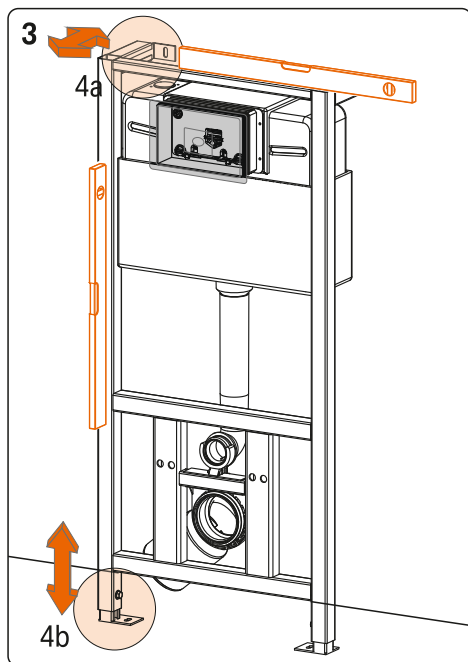

Montážní návod, Montážny návod, Mounting instructions, Montageanleitung, Instrukcja montażu, Инструкция по монтажу, Montavimo instrukcija, Instrucțiuni de montaj, Felszerelési útmutatás

- (CZ) Antivandalový piezo splachovač WC s oddáleným splachováním, včetně rámu SLR 21**
- (SK) Antivandalový piezo splachovač WC s oddáleným splachovaním a rámom SLR 21**
- (GB) Piezo toilet flushing unit with vandal-proof cover, including the frame SLR 21**
- (D) Piezo-elektronische WC Spüleinheit mit Vanadlismus – geschütztem Deckel, inkl. Montagerahmen SLR 21**
- (PL) Piezo sflukiwacz WC ze specjalną wandaloodporną płytą przystosowany do stelaża SLR 21**
- (RUS) Устройство с пьезо кнопкой для смыва унитаза, в том числе монтажной рамы со смывным бачком SLR 21**
- (LT) Antivandalinis WC nuplovėjas su pjezo sistema, su rėmu SLR 21**
- (RO) Unitate de spălare toaletă cu control piezo, capac antivandalism, cadru SLR 21 inclus**
- (H) Toalett öblítő egység lopásgátló takaróval, SLR 21 kerettel**