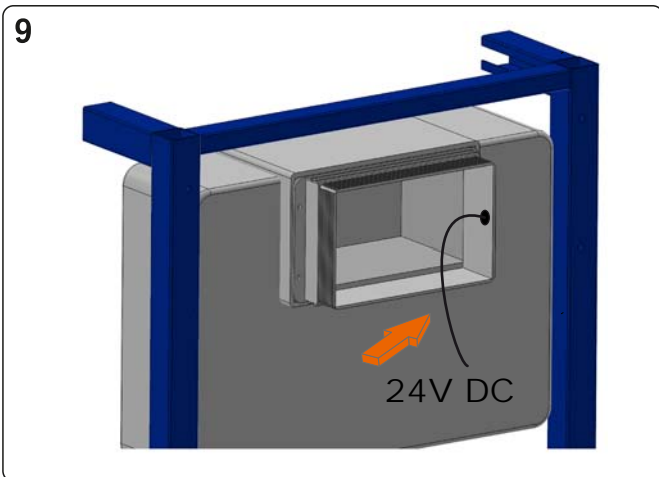

Montážní návod, Montážny návod, Mounting instructions, Montageanleitung, Instrukcja montażu, Инструкция по монтажу, Montavimo instrukcija, Instrucțiuni de montaj, Felszerelési útmutatás

- (CZ) Antivandalový piezo splachovač WC s oddáleným splachováním, včetně rámu SLR 21**
- (SK) Antivandalový piezo splachovač WC s oddáleným splachovaním a rámom SLR 21**
- (GB) Piezo toilet flushing unit with vandal-proof cover, including the frame SLR 21**
- (D) Piezo-elektronische WC Spüleinheit mit Vanadlismus – geschütztem Deckel, inkl. Montagerahmen SLR 21**
- (PL) Piezo sflukiwacz WC ze specjalną wandaloodporną płytą przystosowany do stelaża SLR 21**
- (RUS) Устройство с пьезо кнопкой для смыва унитаза, в том числе монтажной рамы со смывным бачком SLR 21**
- (LT) Antivandalinis WC nuplovėjas su pjezo sistema, su rėmu SLR 21**
- (RO) Unitate de spălare toaletă cu control piezo, capac antivandalism, cadru SLR 21 inclus**
- (H) Toalett öblítő egység lopásgátló takaróval, SLR 21 kerettel**