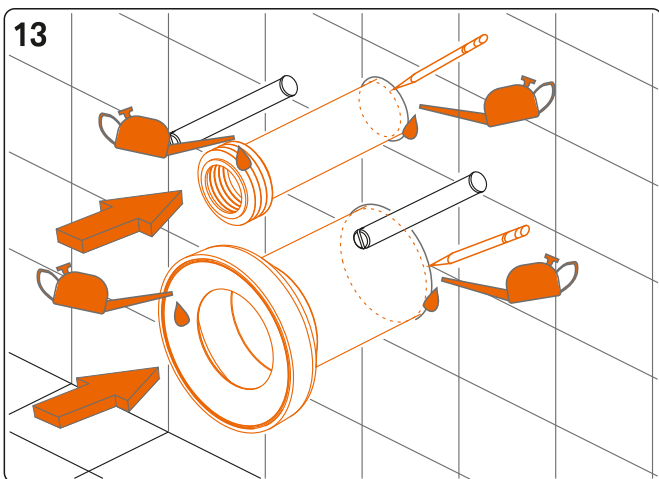

Montážní návod, Montážny návod, Mounting instructions, Montageanleitung, Instrukcja montażu, Инструкция по монтажу, Montavimo instrukcija, Instrucțiuni de montaj, Felszerelési útmutatás

- (CZ) Antivandalový piezo splachovač WC s oddáleným splachováním, včetně rámu SLR 21**
- (SK) Antivandalový piezo splachovač WC s oddáleným splachovaním a rámom SLR 21**
- (GB) Piezo toilet flushing unit with vandal-proof cover, including the frame SLR 21**
- (D) Piezo-elektronische WC Spüleinheit mit Vanadlismus – geschütztem Deckel, inkl. Montagerahmen SLR 21**
- (PL) Piezo sflukiwacz WC ze specjalną wandaloodporną płytą przystosowany do stelaża SLR 21**
- (RUS) Устройство с пьезо кнопкой для смыва унитаза, в том числе монтажной рамы со смывным бачком SLR 21**
- (LT) Antivandalinis WC nuplovėjas su pjezo sistema, su rėmu SLR 21**
- (RO) Unitate de spălare toaletă cu control piezo, capac antivandalism, cadru SLR 21 inclus**
- (H) Toalett öblítő egység lopásgátló takaróval, SLR 21 kerettel**