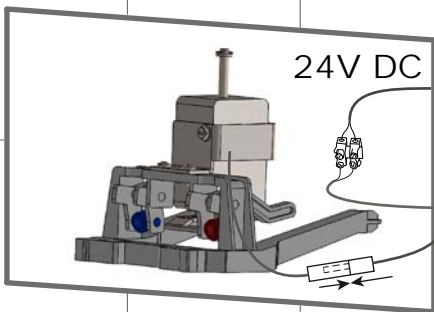

25

27

26

Servis, Service, Serwis, Сервис, Servisas, Szerviz