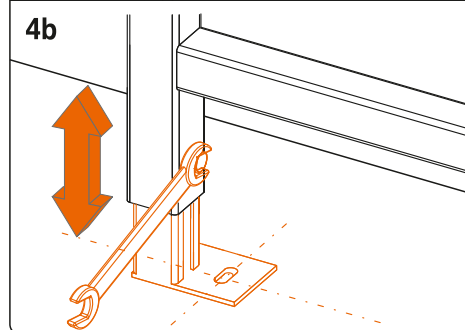

Montážní návod, Montážny návod, Mounting instructions, Montageanleitung, Instrukcja montażu, Инструкция по монтажу, Montavimo instrukcija, Instrucțiuni de montaj, Felszerelési útmutatás

- (CZ) Antivandalový piezo splachovač WC s oddáleným splachováním, včetně rámu SLR 21**
- (SK) Antivandalový piezo splachovač WC s oddáleným splachovaním a rámom SLR 21**
- (GB) Piezo toilet flushing unit with vandal-proof cover, including the frame SLR 21**
- (D) Piezo-elektronische WC Spüleinheit mit Vanadlismus – geschütztem Deckel, inkl. Montagerahmen SLR 21**
- (PL) Piezo sflukiwacz WC ze specjalną wandaloodporną płytą przystosowany do stelaża SLR 21**
- (RUS) Устройство с пьезо кнопкой для смыва унитаза, в том числе монтажной рамы со смывным бачком SLR 21**
- (LT) Antivandalinis WC nuplovėjas su pjezo sistema, su rėmu SLR 21**
- (RO) Unitate de spălare toaletă cu control piezo, capac antivandalism, cadru SLR 21 inclus**
- (H) Toalett öblítő egység lopásgátló takaróval, SLR 21 kerettel**