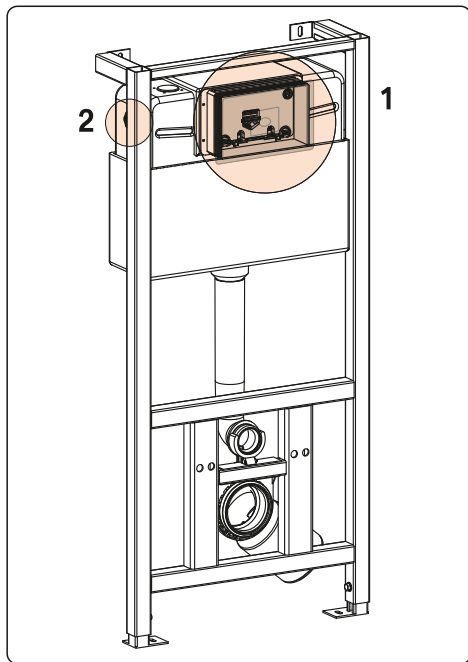

Montážní návod, Montážny návod, Mounting instructions, Montageanleitung, Instrukcja montażu, Инструкция по монтажу, Montavimo instrukcija, Instrucțiuni de montaj, Felszerelési útmutatás

- (CZ) Antivandalový piezo splachovač WC s oddáleným splachováním, včetně rámu SLR 21**
- (SK) Antivandalový piezo splachovač WC s oddáleným splachovaním a rámom SLR 21**
- (GB) Piezo toilet flushing unit with vandal-proof cover, including the frame SLR 21**
- (D) Piezo-elektronische WC Spüleinheit mit Vanadlismus – geschütztem Deckel, inkl. Montagerahmen SLR 21**
- (PL) Piezo sflukiwacz WC ze specjalną wandaloodporną płytą przystosowany do stelaża SLR 21**
- (RUS) Устройство с пьезо кнопкой для смыва унитаза, в том числе монтажной рамы со смывным бачком SLR 21**
- (LT) Antivandalinis WC nuplovėjas su pjezo sistema, su rėmu SLR 21**
- (RO) Unitate de spălare toaletă cu control piezo, capac antivandalism, cadru SLR 21 inclus**
- (H) Toalett öblítő egység lopásgátló takaróval, SLR 21 kerettel**