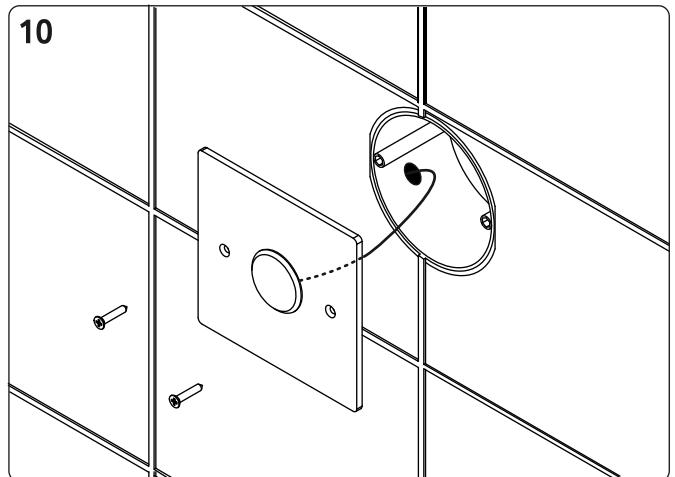

Montážní návod, Montážny návod, Mounting instructions, Montageanleitung, Instrukcja montażu, Инструкция по монтажу, Montavimo instrukcija, Instrucțiuni de montaj, Felszerelési útmutatás

- (CZ) Antivandalový piezo splachovač WC s oddáleným splachováním, včetně rámu SLR 21**
- (SK) Antivandalový piezo splachovač WC s oddáleným splachovaním a rámom SLR 21**
- (GB) Piezo toilet flushing unit with vandal-proof cover, including the frame SLR 21**
- (D) Piezo-elektronische WC Spüleinheit mit Vanadlismus – geschütztem Deckel, inkl. Montagerahmen SLR 21**
- (PL) Piezo sflukiwacz WC ze specjalną wandaloodporną płytą przystosowany do stelaża SLR 21**
- (RUS) Устройство с пьезо кнопкой для смыва унитаза, в том числе монтажной рамы со смывным бачком SLR 21**
- (LT) Antivandalinis WC nuplovėjas su pjezo sistema, su rėmu SLR 21**
- (RO) Unitate de spălare toaletă cu control piezo, capac antivandalism, cadru SLR 21 inclus**
- (H) Toalett öblítő egység lopásgátló takaróval, SLR 21 kerettel**