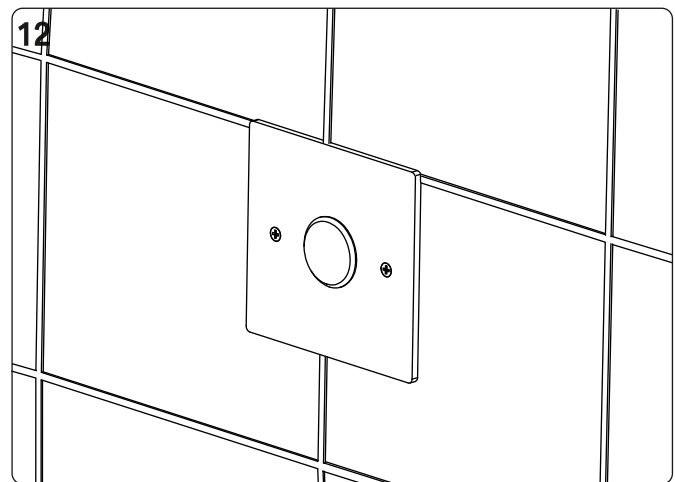

Montážní návod, Montážny návod, Mounting instructions, Montageanleitung, Instrukcja montażu, Инструкция по монтажу, Montavimo instrukcija, Instrucțiuni de montaj, Felszerelési útmutatás

- (CZ) Antivandalový piezo splachovač WC s oddáleným splachováním, včetně rámu SLR 21**
- (SK) Antivandalový piezo splachovač WC s oddáleným splachovaním a rámom SLR 21**
- (GB) Piezo toilet flushing unit with vandal-proof cover, including the frame SLR 21**
- (D) Piezo-elektronische WC Spüleinheit mit Vanadlismus – geschütztem Deckel, inkl. Montagerahmen SLR 21**
- (PL) Piezo sflukiwacz WC ze specjalną wandaloodporną płytą przystosowany do stelaża SLR 21**
- (RUS) Устройство с пьезо кнопкой для смыва унитаза, в том числе монтажной рамы со смывным бачком SLR 21**
- (LT) Antivandalinis WC nuplovėjas su pjezo sistema, su rėmu SLR 21**
- (RO) Unitate de spălare toaletă cu control piezo, capac antivandalism, cadru SLR 21 inclus**
- (H) Toalett öblítő egység lopásgátló takaróval, SLR 21 kerettel**