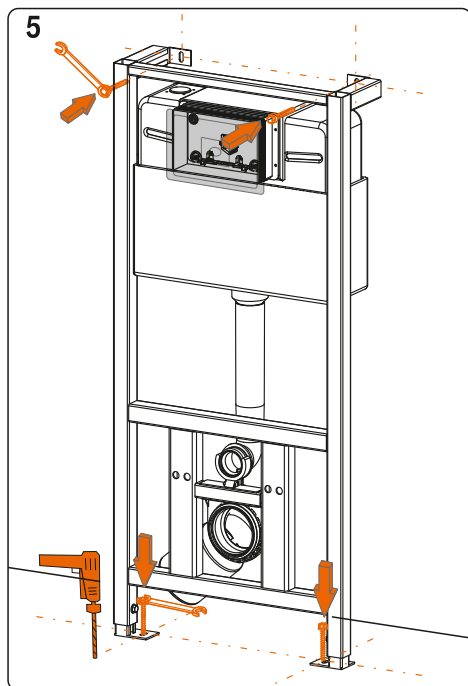

Montážní návod, Montážny návod, Mounting instructions, Montageanleitung, Instrukcja montażu, Инструкция по монтажу, Montavimo instrukcija, Instrucțiuni de montaj, Felszerelési útmutatás

- (CZ) Antivandalový piezo splachovač WC s oddáleným splachováním, včetně rámu SLR 21**
- (SK) Antivandalový piezo splachovač WC s oddáleným splachovaním a rámom SLR 21**
- (GB) Piezo toilet flushing unit with vandal-proof cover, including the frame SLR 21**
- (D) Piezo-elektronische WC Spüleinheit mit Vanadlismus – geschütztem Deckel, inkl. Montagerahmen SLR 21**
- (PL) Piezo sflukiwacz WC ze specjalną wandaloodporną płytą przystosowany do stelaża SLR 21**
- (RUS) Устройство с пьезо кнопкой для смыва унитаза, в том числе монтажной рамы со смывным бачком SLR 21**
- (LT) Antivandalinis WC nuplovėjas su pjezo sistema, su rėmu SLR 21**
- (RO) Unitate de spălare toaletă cu control piezo, capac antivandalism, cadru SLR 21 inclus**
- (H) Toalett öblítő egység lopásgátló takaróval, SLR 21 kerettel**