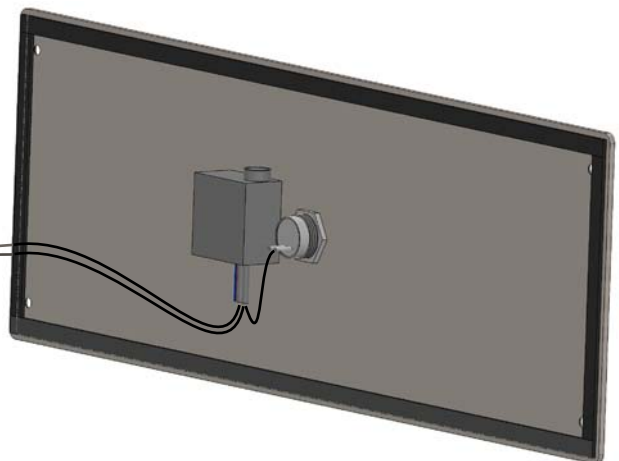

25

27

26

Servis, Service, Serwis, Сервис, Servisas, Szerviz