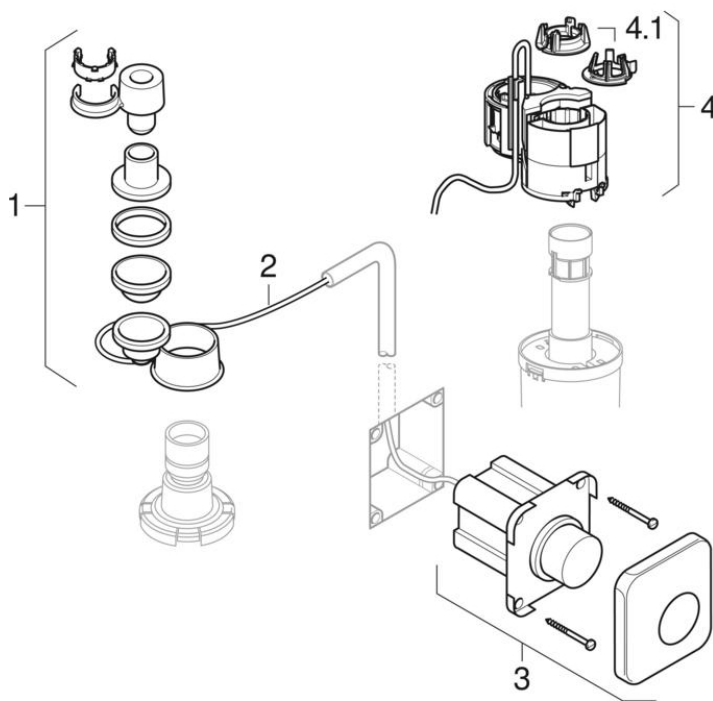

Ovládání WC HyTouch, manuální / pneumatické, 1 množství splachování

1985 - 2009

Značka Geberit

Vlastnosti

Rok výroby od	1985
Rok výroby do	2009
Název modelu	HyTouch

Příbuzné náhradní díly

- Splachovací nádržky pod omítku Kappa 15 cm, pro připojení PEX (UP200)
- Splachovací nádržky pod omítku Twinline 12 cm (UP130, 110.800)
- Splachovací nádržky pod omítku Omega 12 cm
- Splachovací nádržky pod omítku Kappa 15 cm (UP200)
- Splachovací nádržky pod omítku Kappa 15 cm (UP120, Artline), také pro přípojku PEX

#	Pol. č.	Označení	Poznámky
1	240.004.00.1	Přestavbová sada Geberit pro vypouštěcí ventil, pneumatický, 1 množství splachování	Roky výroby 1985–1998
2	256.000.00.1	Sada vzduchových hadiček Geberit d4 / d5	
3	888.544.11.1	Ruční tlačítko Geberit pneumatické, pod omítku: Alpská bílá	
3	888.544.21.1	Ruční tlačítko Geberit pneumatické, pod omítku: Pochromovaná lesklá	
4	240.573.00.1	Zvedák Geberit pro ovládání WC s pneumatickým ovládním splachování, 1 množství splachování	Od roku výroby 1999
4.1	880.328.11.1	Pojistný kroužek Geberit pro vypouštěcí ventil, 2 množství splachování: Alpská bílá	