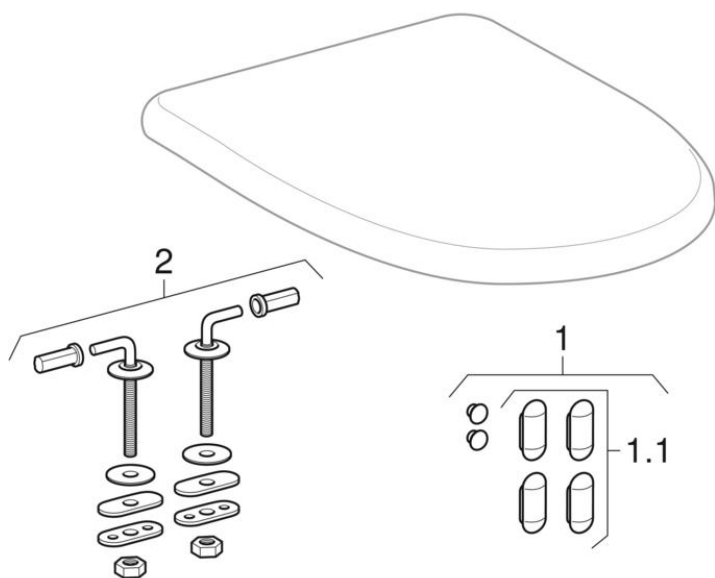

WC sedátka (Geberit Renova Comfort, Plus4)

2007 -

Značka Keramag, Geberit

Série Renova Comfort

Typ Plus4

Vlastnosti

Rok výroby od | 2007

Platí pro výrobky

572050000

#	Pol. č.	Označení	Náhrada za	Poznámky
1	598111000	Sada tlumících dorazů Geberit Prima CDI pro WC sedátko (6 ks.)	16704100000	
1.1	598014000	Sada vyrovnávacích podložek Geberit pro sedací kruh (4 ks.)		Vyrovnávací podložka
2	598133000	Sada upevňovacích závěsů Geberit pro WC sedátko, upevnění zdola (2 ks.)		