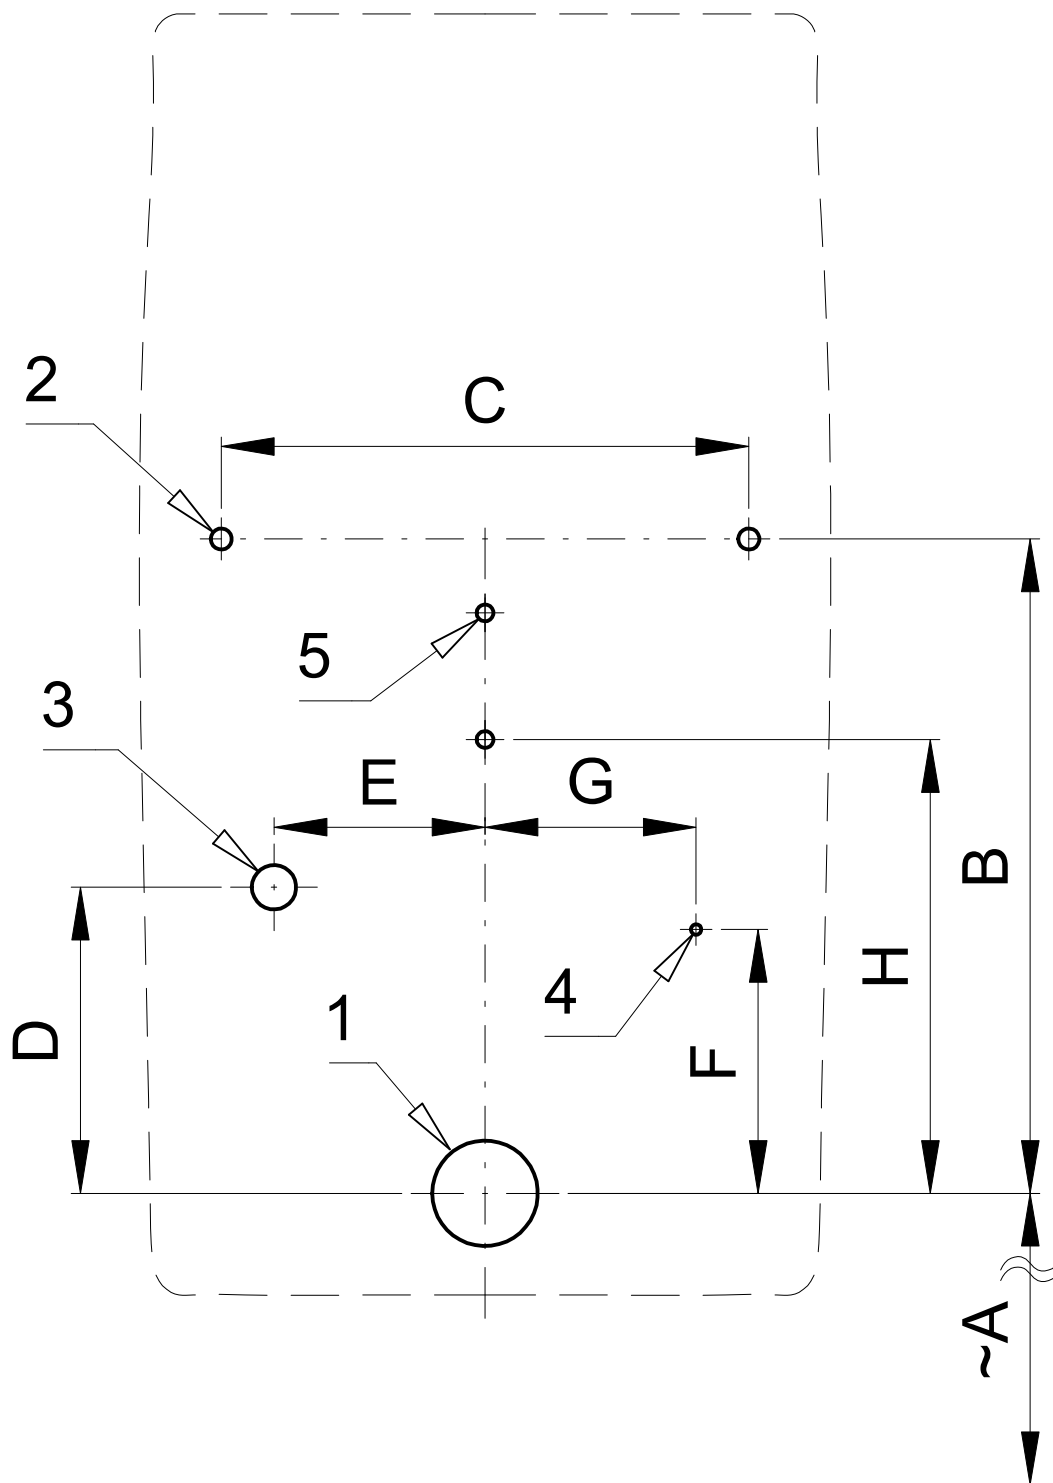

KÓTY	A	B	C	D	E	F	G	H	I	J	K	L
ROZMĚRY [mm]	320	330	285	130	70		80	203				

ODKAZ Č.	1	2	3	4	5	6	7
LEGENDA	odpadní potrubí Ø 50mm	2x otvor pro úchyty	přívod vody G1/2"	Napájecí kabel 24V nebo 230V	2x otvor pro hmoždinku Ø 8mm		

KÓTY	A	B	C	D	E	F	G	H	I	J	K	L
ROZMĚRY [mm]	390	310	250	145	100	125	100	215				

ODKAZ Č.	1	2	3	4	5	6	7
LEGENDA	odpadní potrubí Ø 50mm	2x otvor pro úchyty	přívod vody G1/2"	Napájecí kabel 24V nebo 230V	2x otvor pro hmoždinku Ø 8mm		

KÓTY	A	B	C	D	E	F	G	H	I	J	K	L
ROZMĚRY [mm]	390	290	280	200	80	130	80	203				

ODKAZ Č.	1	2	3	4	5	6	7
LEGENDA	odpadní potrubí Ø 50mm	2x otvor pro úchyty	přívod vody G1/2"	Napájecí kabel 24V nebo 230V	2x otvor pro hmoždinku Ø 8mm		

KÓTY	A	B	C	D	E	F	G	H	I	J	K	L
ROZMĚRY [mm]	390	240	275	200	70	360	45	205				

ODKAZ Č.	1	2	3	4	5	6	7
LEGENDA	odpadní potrubí Ø 50mm	2x otvor pro úchyty	přívod vody G1/2"	Napájecí kabel 24V nebo 230V	2x otvor pro hmoždinku Ø 8mm		