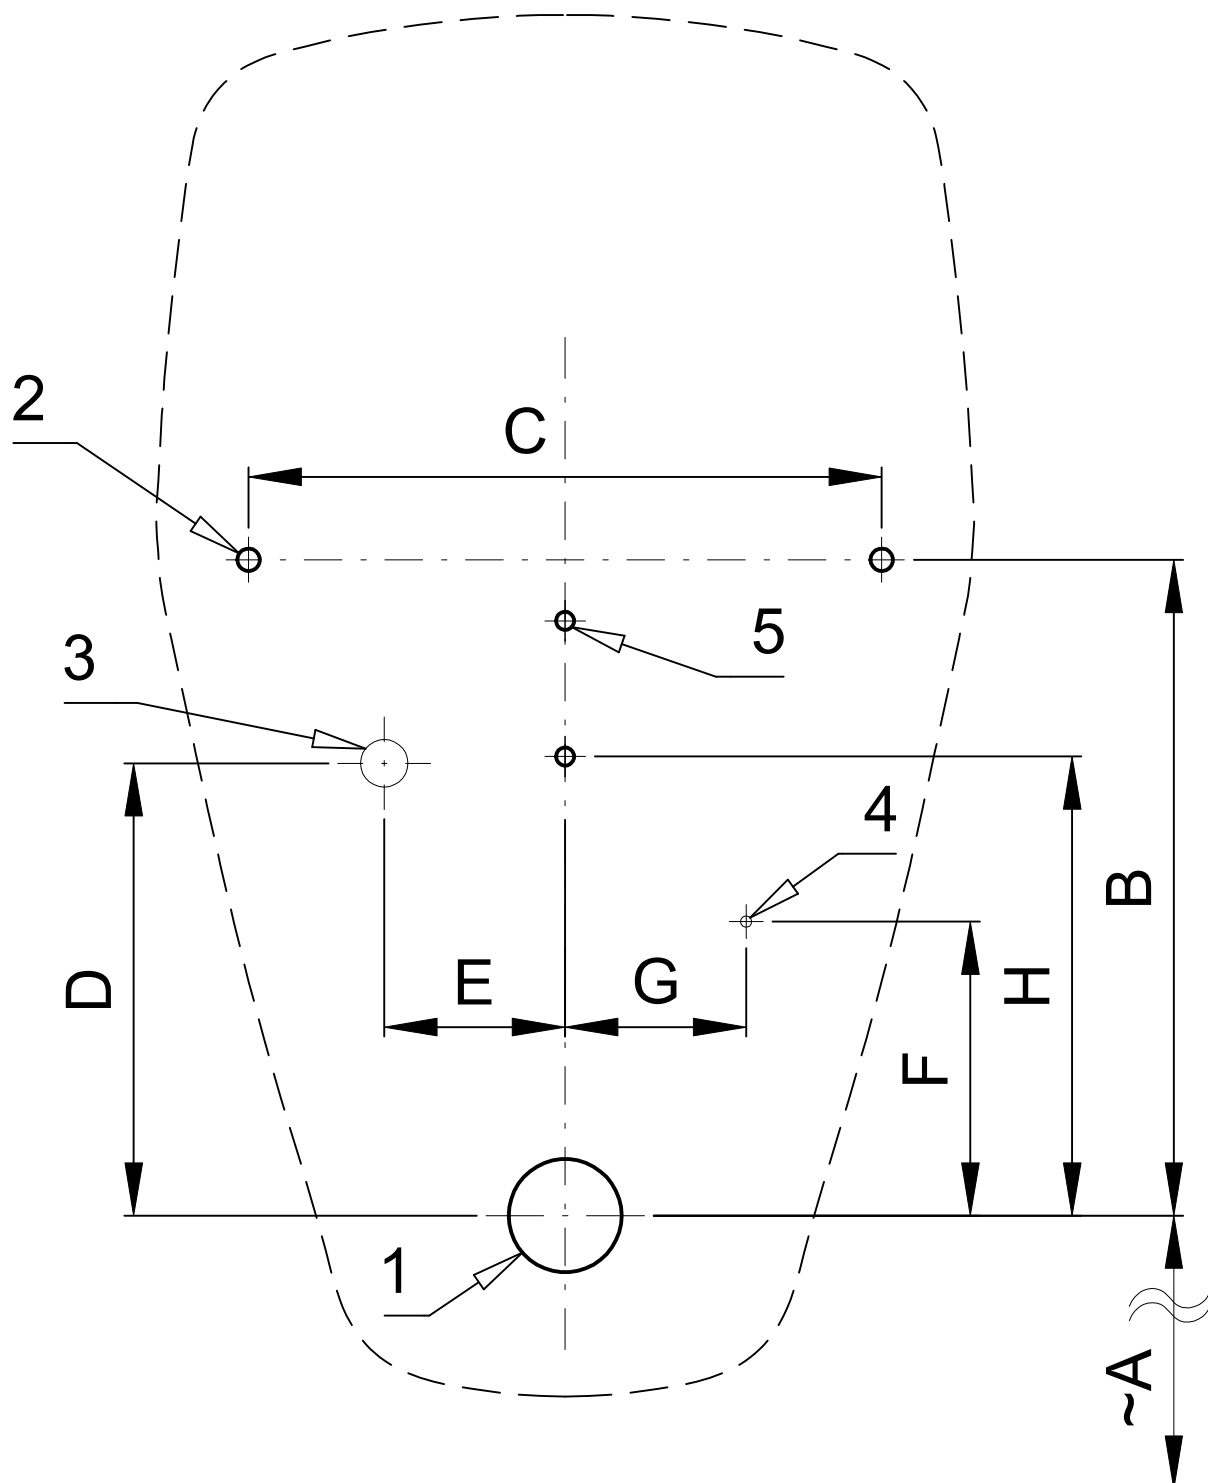

KÓTY	A	B	C	D	E	F	G	H	I	J	K	L
ROZMĚRY [mm]	320	330	285	130	70		80	203				

ODKAZ Č.	1	2	3	4	5	6	7
LEGENDA	odpadní potrubí Ø 50mm	2x otvor pro úchyty	přívod vody G1/2"	Napájecí kabel 24V nebo 230V	2x otvor pro hmoždinku Ø 8mm		

KÓTY	A	B	C	D	E	F	G	H	I	J	K	L
ROZMĚRY [mm]	390	310	250	145	100	125	100	215				

ODKAZ Č.	1	2	3	4	5	6	7
LEGENDA	odpadní potrubí Ø 50mm	2x otvor pro úchyty	přívod vody G1/2"	Napájecí kabel 24V nebo 230V	2x otvor pro hmoždinku Ø 8mm		

KÓTY	A	B	C	D	E	F	G	H	I	J	K	L
ROZMĚRY [mm]	390	290	280	200	80	130	80	203				

ODKAZ Č.	1	2	3	4	5	6	7
LEGENDA	odpadní potrubí Ø 50mm	2x otvor pro úchyty	přívod vody G1/2"	Napájecí kabel 24V nebo 230V	2x otvor pro hmoždinku Ø 8mm		

KÓTY	A	B	C	D	E	F	G	H	I	J	K	L
ROZMĚRY [mm]	390	240	275	200	70	360	45	205				

ODKAZ Č.	1	2	3	4	5	6	7
LEGENDA	odpadní potrubí Ø 50mm	2x otvor pro úchyty	přívod vody G1/2"	Napájecí kabel 24V nebo 230V	2x otvor pro hmoždinku Ø 8mm		