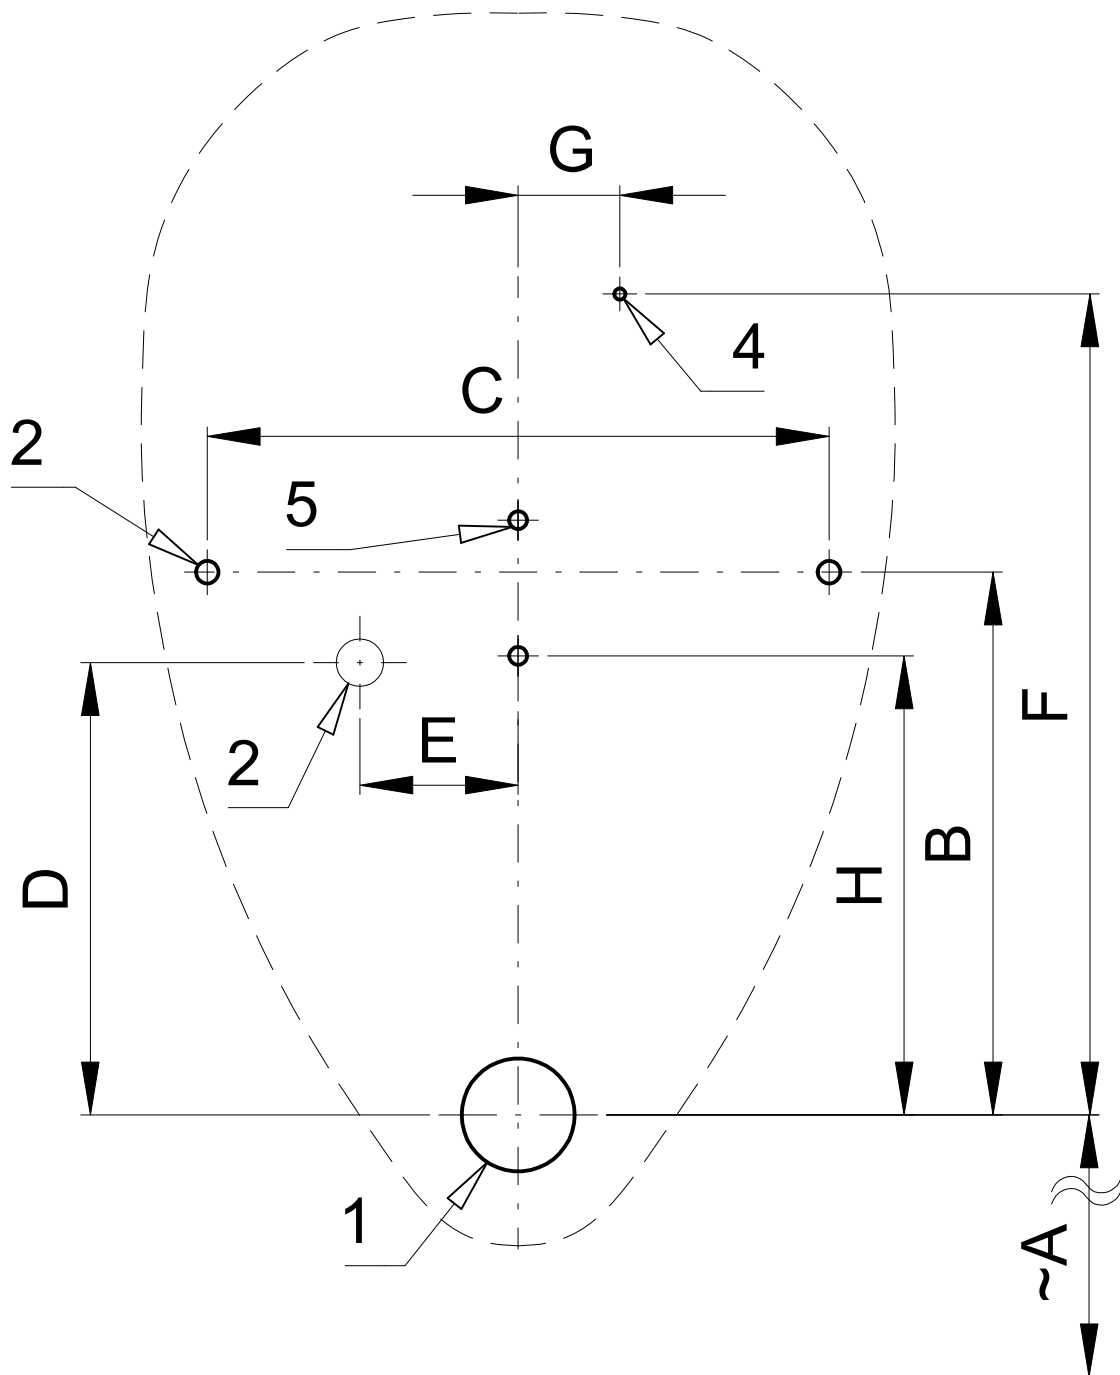

KÓTY	A	B	C	D	E	F	G	H	I	J	K	L
ROZMĚRY [mm]	390	310	250	145	100	125	100	215				

ODKAZ Č.	1	2	3	4	5	6	7
LEGENDA	odpadní potrubí Ø 50mm	2x otvor pro úchyty	přívod vody G1/2"	Napájecí kabel 24V nebo 230V	2x otvor pro hmoždinku Ø 8mm		

KÓTY	A	B	C	D	E	F	G	H	I	J	K	L
ROZMĚRY [mm]	390	290	280	200	80	130	80	203				

ODKAZ Č.	1	2	3	4	5	6	7
LEGENDA	odpadní potrubí Ø 50mm	2x otvor pro úchyty	přívod vody G1/2"	Napájecí kabel 24V nebo 230V	2x otvor pro hmoždinku Ø 8mm		

KÓTY	A	B	C	D	E	F	G	H	I	J	K	L
ROZMĚRY [mm]	380	335	255	135	100	115	100	215				

ODKAZ Č.	1	2	3	4	5	6	7
LEGENDA	odpadní potrubí Ø 50mm	2x otvor pro úchyty	přívod vody G1/2"	Napájecí kabel 24V nebo 230V	2x otvor pro hmoždinku Ø 8mm		

KÓTY	A	B	C	D	E	F	G	H	I	J	K	L
ROZMĚRY [mm]	390	240	275	200	70	360	45	205				

ODKAZ Č.	1	2	3	4	5	6	7
LEGENDA	odpadní potrubí Ø 50mm	2x otvor pro úchyty	přívod vody G1/2"	Napájecí kabel 24V nebo 230V	2x otvor pro hmoždinku Ø 8mm		