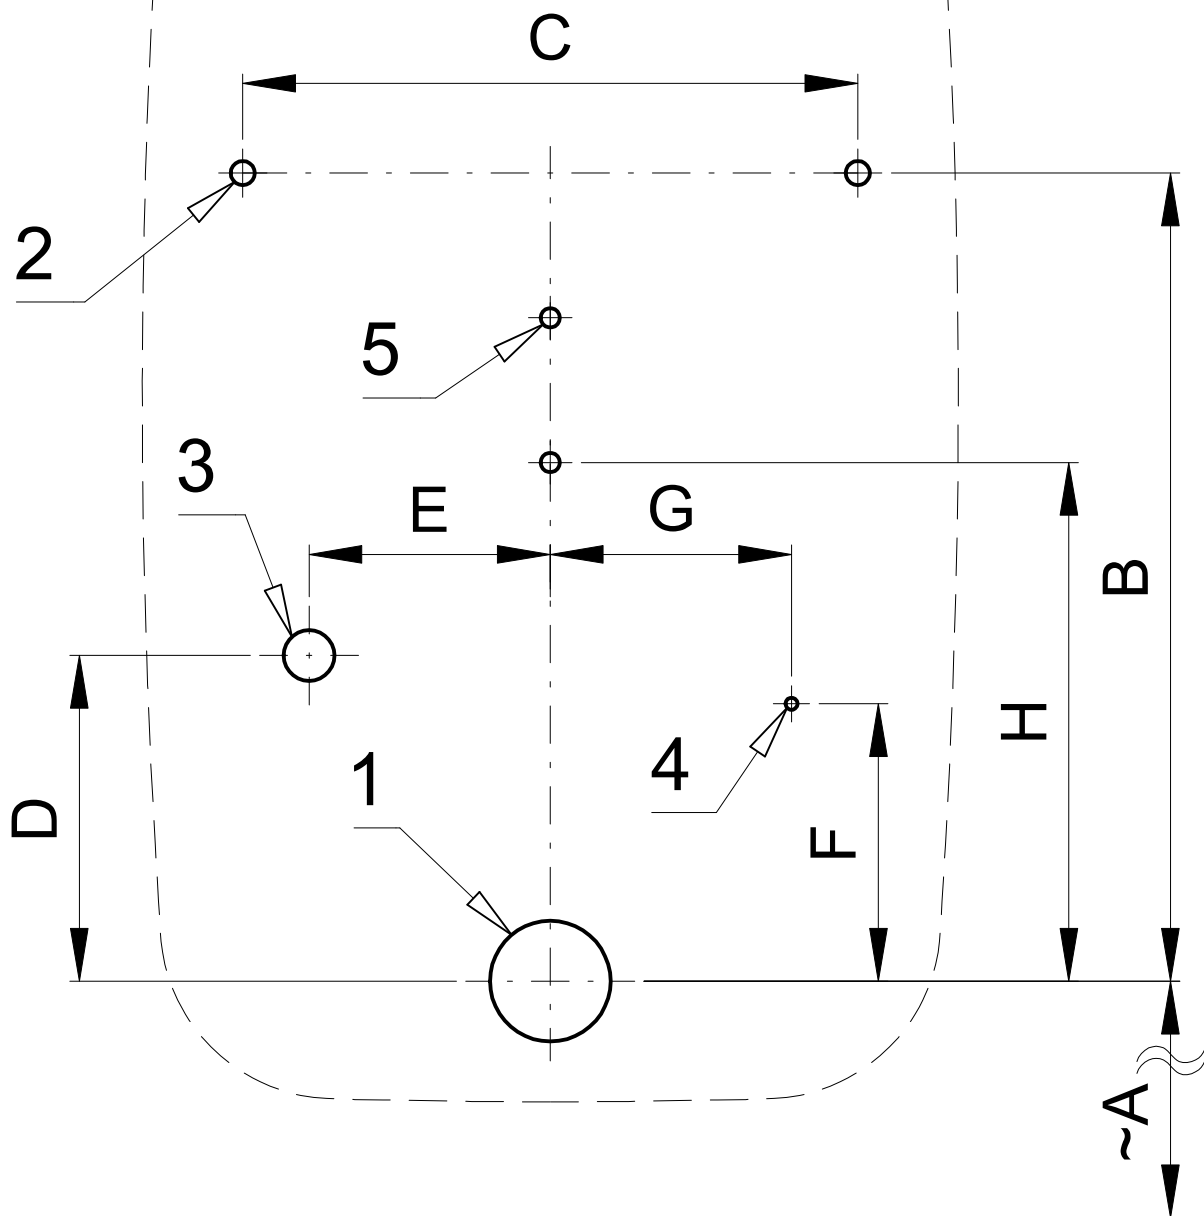

KÓTY	A	B	C	D	E	F	G	H	I	J	K	L
ROZMĚRY [mm]	390	310	250	145	100	125	100	215				

ODKAZ Č.	1	2	3	4	5	6	7
LEGENDA	odpadní potrubí Ø 50mm	2x otvor pro úchyty	přívod vody G1/2"	Napájecí kabel 24V nebo 230V	2x otvor pro hmoždinku Ø 8mm		

KÓTY	A	B	C	D	E	F	G	H	I	J	K	L
ROZMĚRY [mm]	390	290	280	200	80	130	80	203				

ODKAZ Č.	1	2	3	4	5	6	7
LEGENDA	odpadní potrubí Ø 50mm	2x otvor pro úchyty	přívod vody G1/2"	Napájecí kabel 24V nebo 230V	2x otvor pro hmoždinku Ø 8mm		

KÓTY	A	B	C	D	E	F	G	H	I	J	K	L
ROZMĚRY [mm]	380	335	255	135	100	115	100	215				

ODKAZ Č.	1	2	3	4	5	6	7
LEGENDA	odpadní potrubí Ø 50mm	2x otvor pro úchyty	přívod vody G1/2"	Napájecí kabel 24V nebo 230V	2x otvor pro hmoždinku Ø 8mm		

KÓTY	A	B	C	D	E	F	G	H	I	J	K	L
ROZMĚRY [mm]	390	240	275	200	70	360	45	205				

ODKAZ Č.	1	2	3	4	5	6	7
LEGENDA	odpadní potrubí Ø 50mm	2x otvor pro úchyty	přívod vody G1/2"	Napájecí kabel 24V nebo 230V	2x otvor pro hmoždinku Ø 8mm		