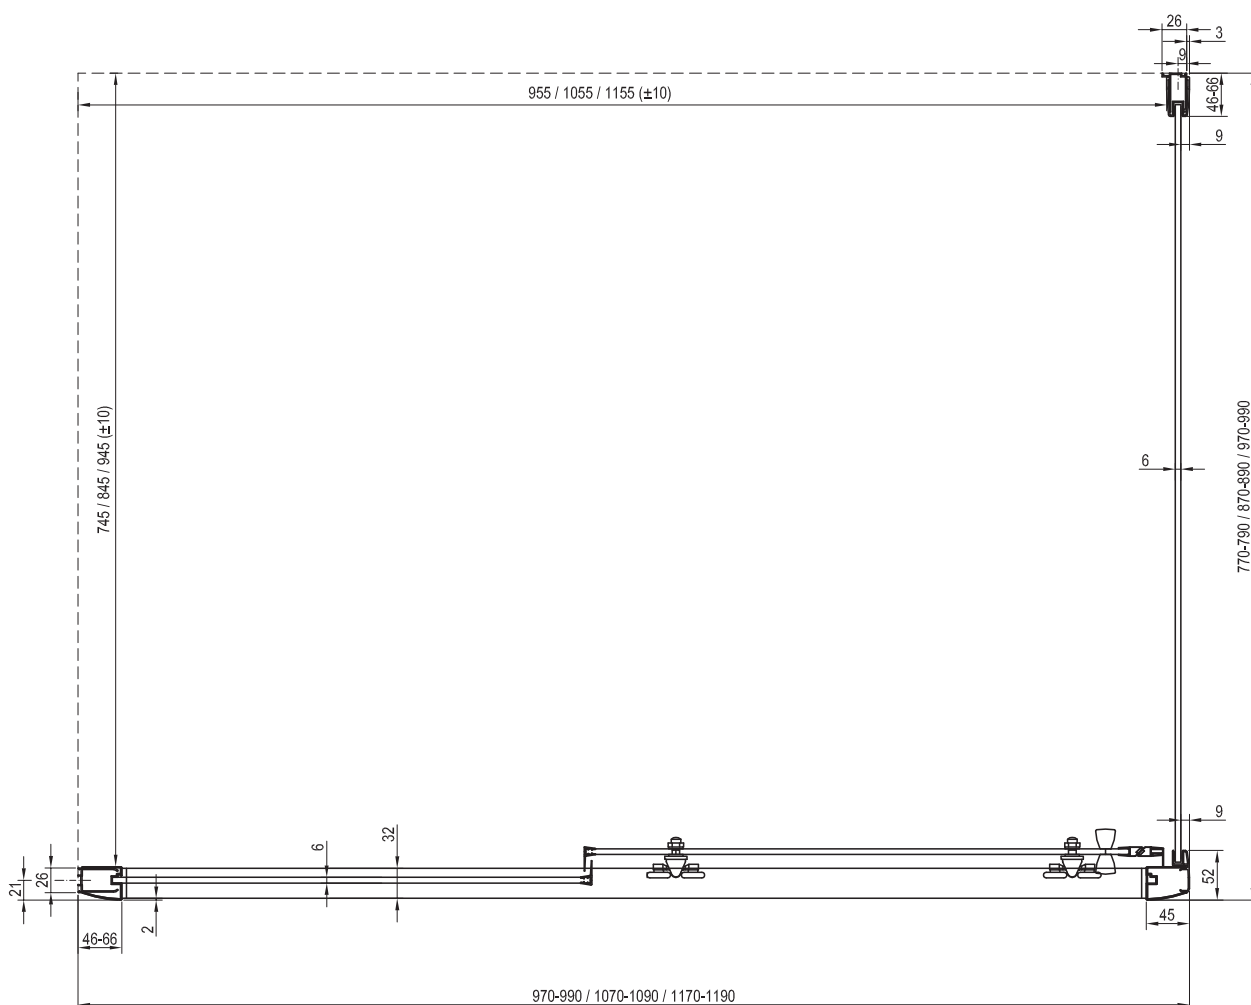

Blix

BLDP2
100 / 110 / 120

BLPS
80 / 90 / 100