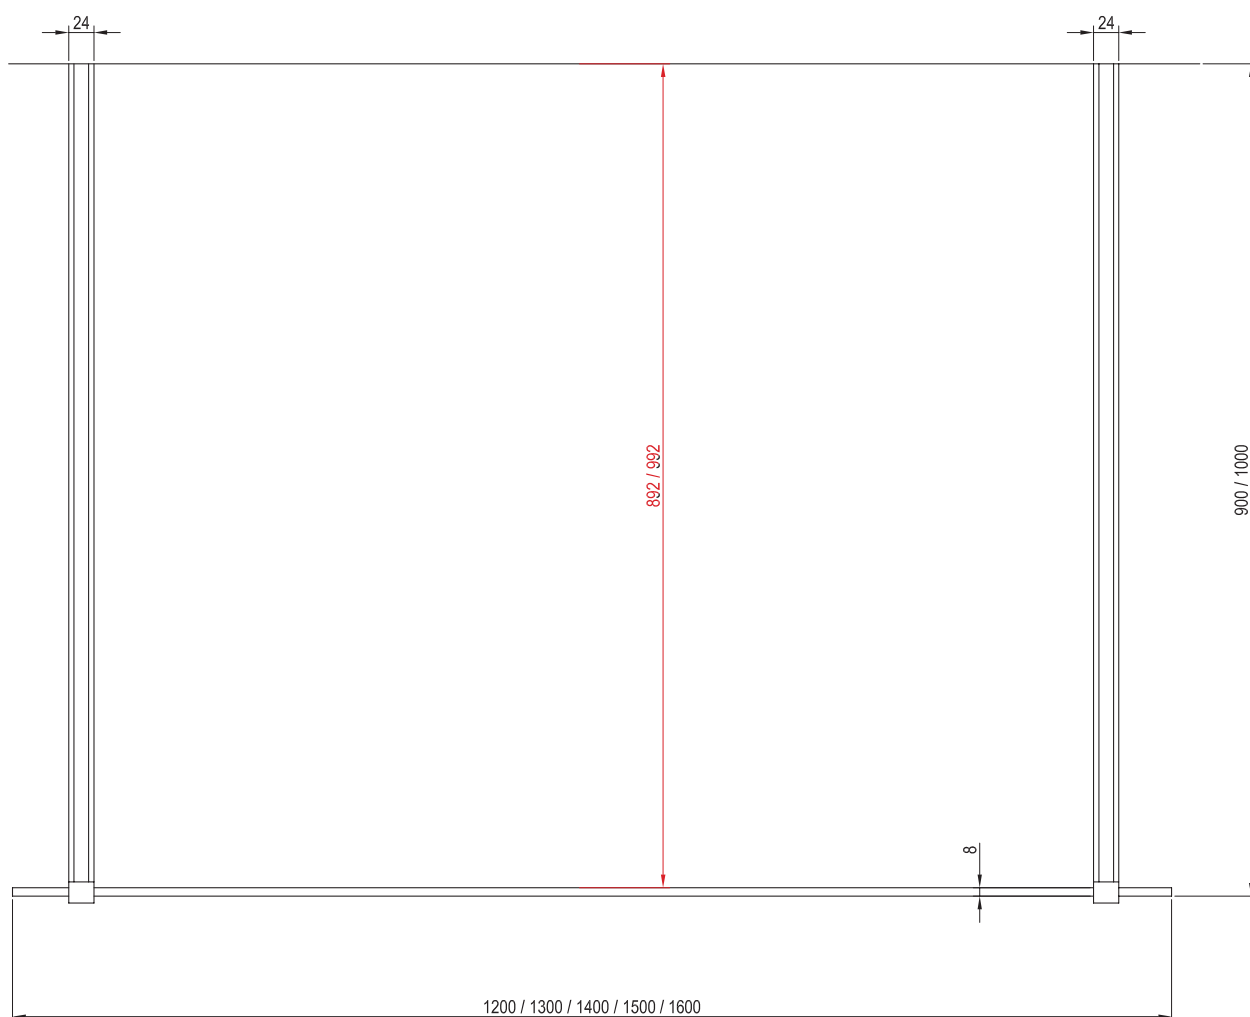

Walk-In

Walk-In Free

120 / 130 / 140 / 150 / 160

W Set

90 / 100 Free