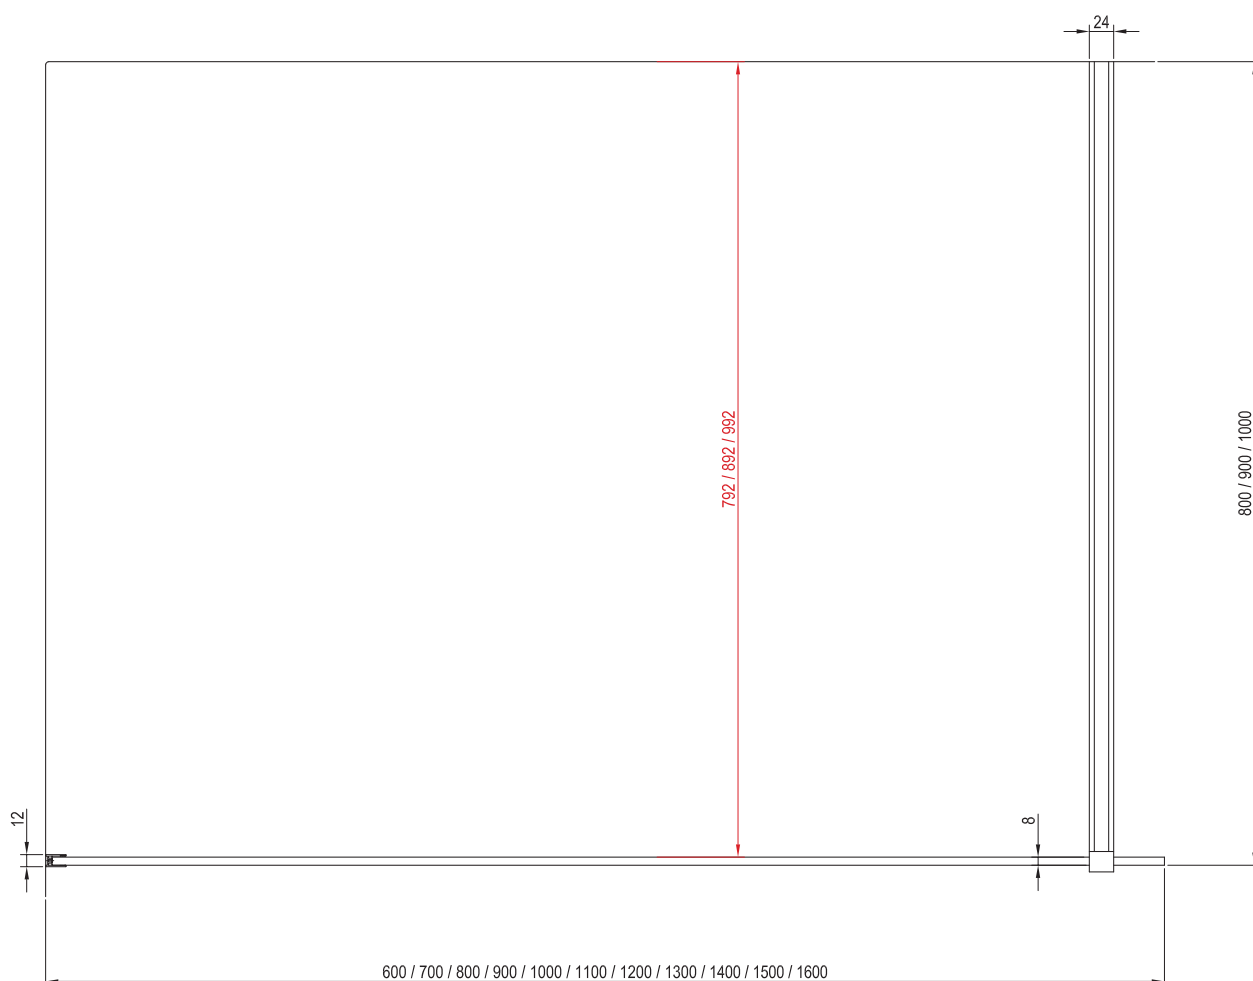

Walk-In

Walk-In Wall

60 / 70 / 80 / 90 / 100 / 110 / 120 / 130 / 140 / 150 / 160

W Set

80 / 90 / 100 Wall / Corner