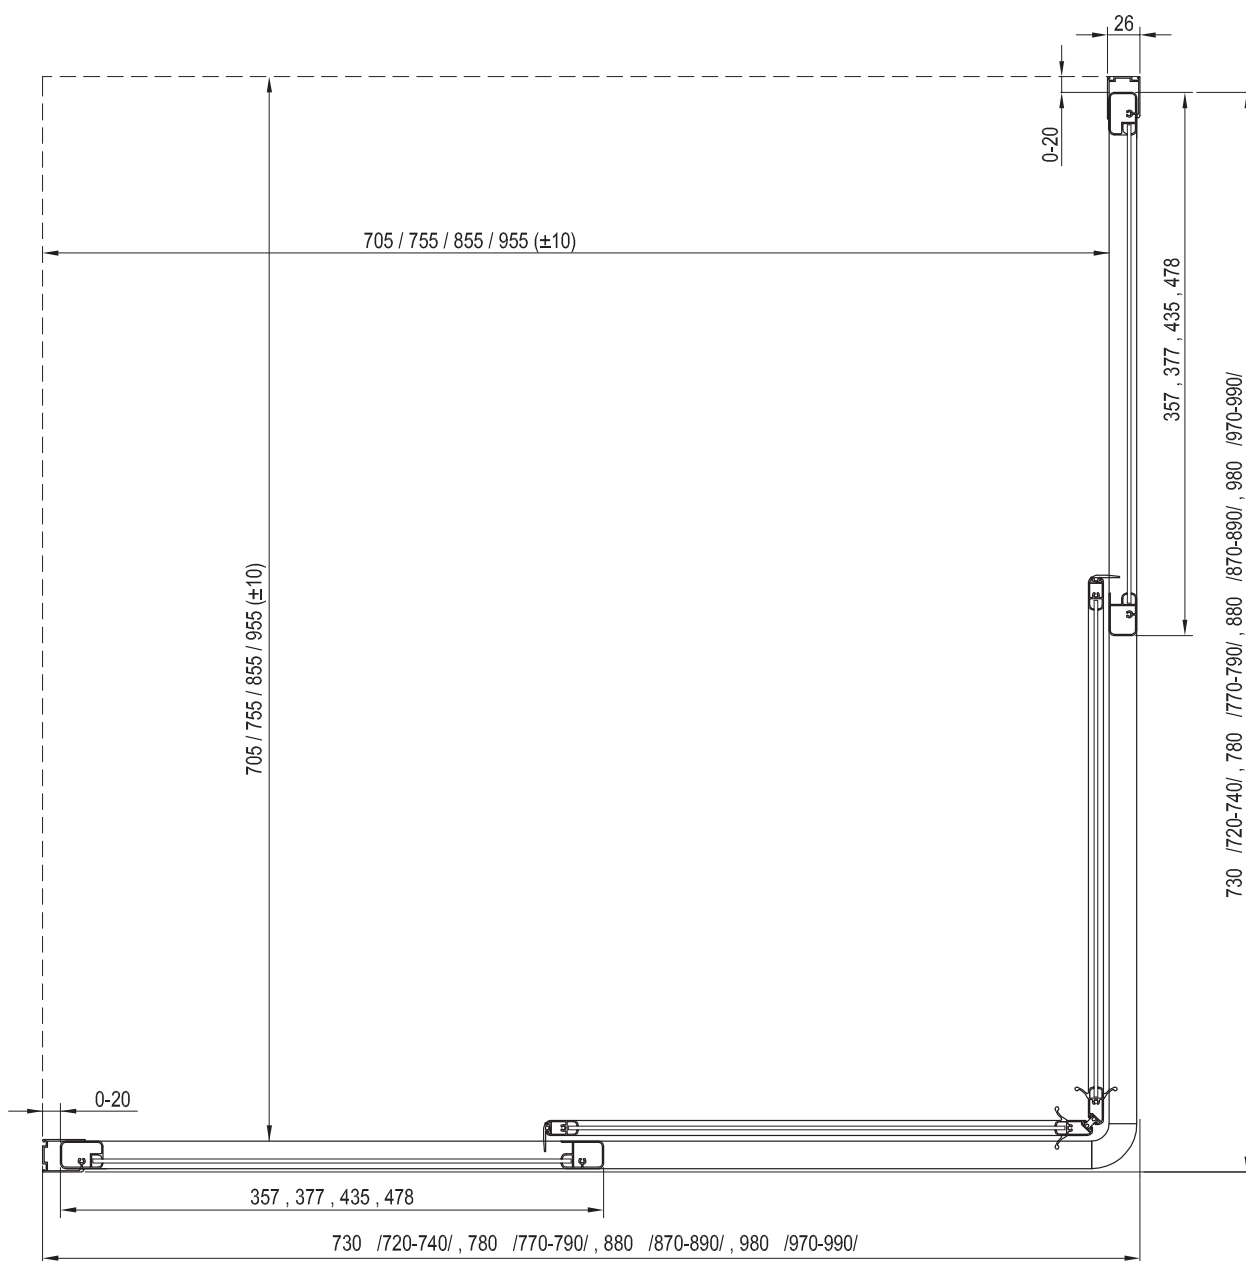

Supernova

SRV2
75 / 80 / 90 / 100

SRV2
75 / 80 / 90 / 100