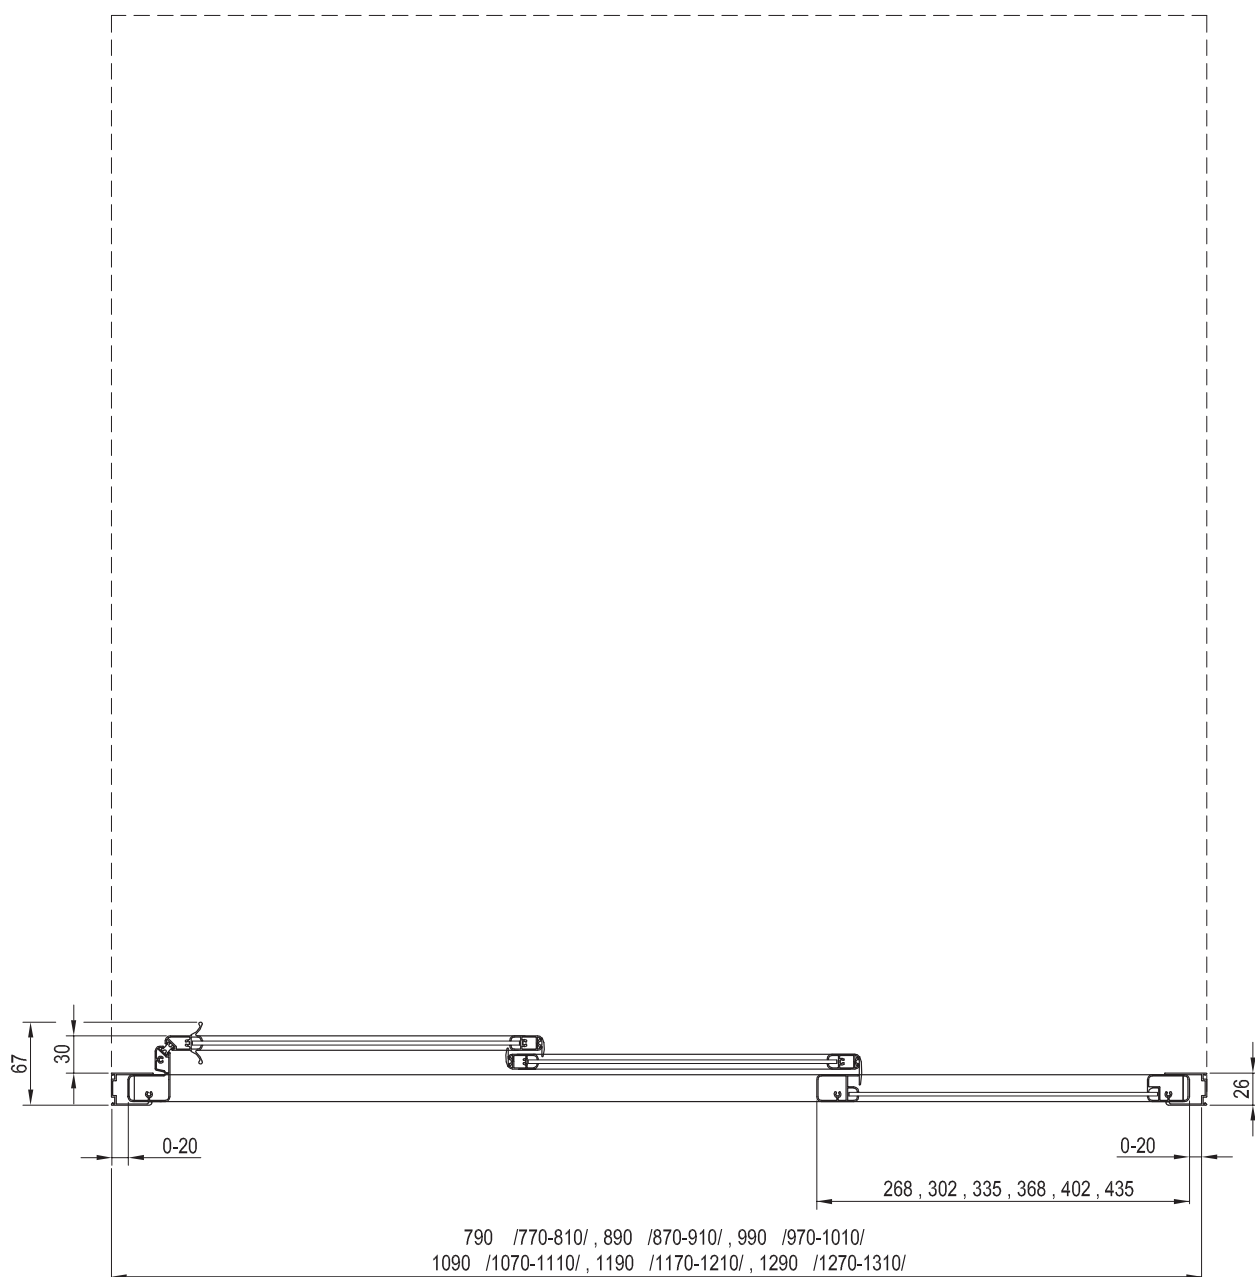

Supernova

ASDP3
80 / 90 / 100