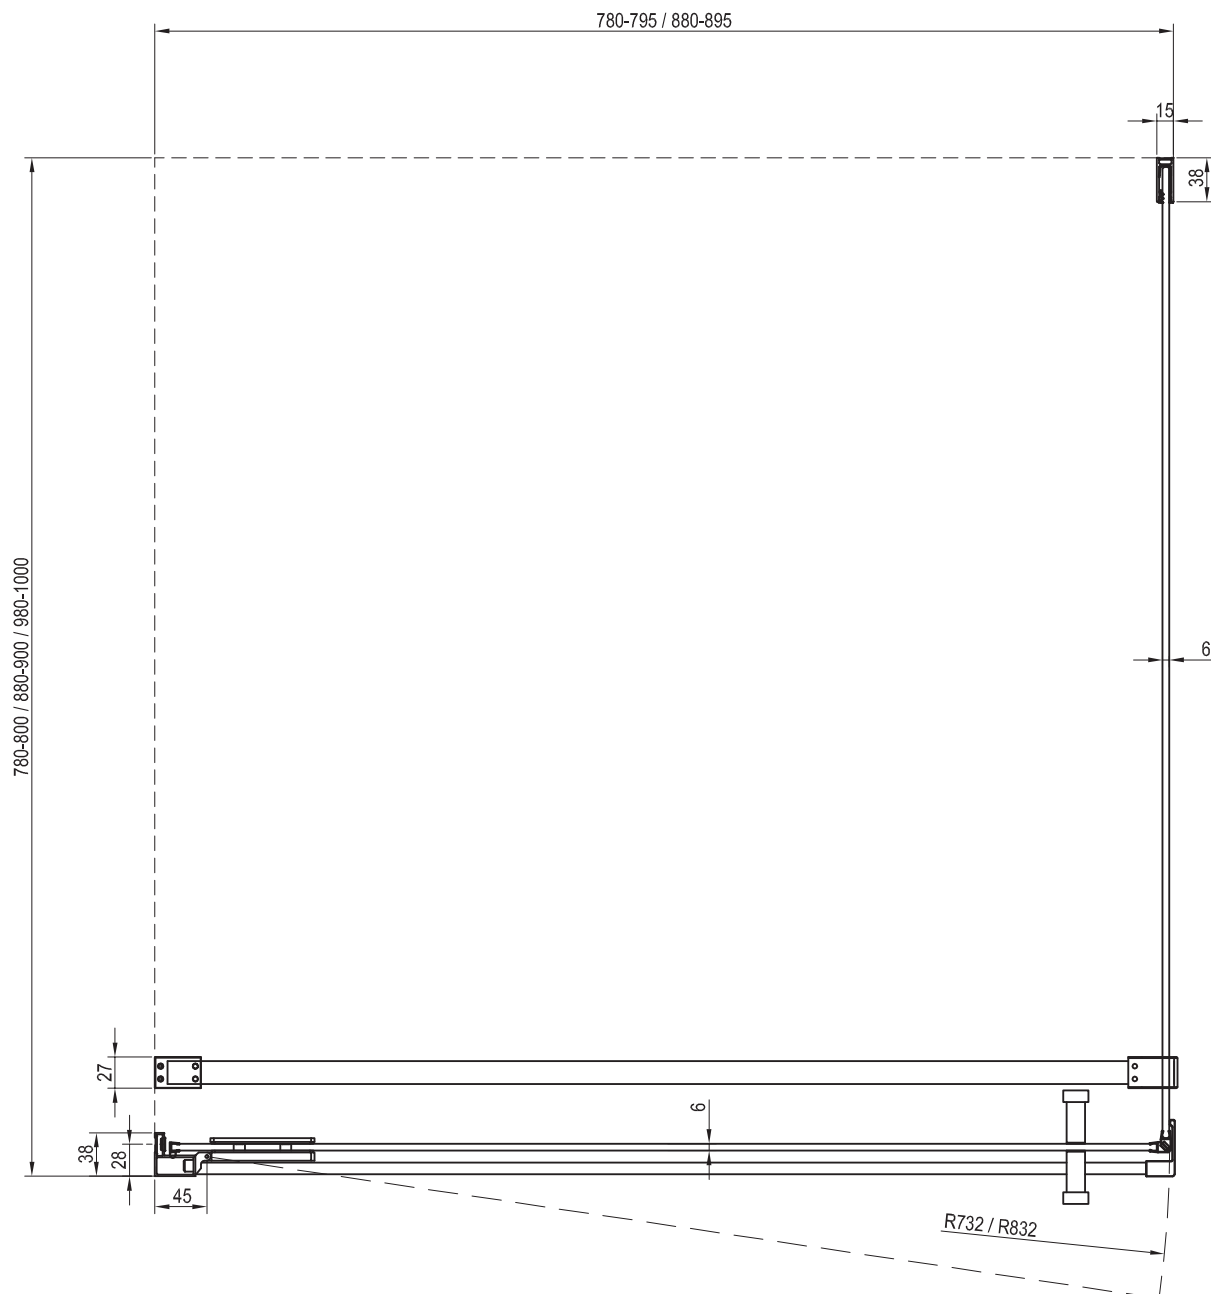

Cool!

COSD1
80 / 90

COPS
80 / 90 / 100