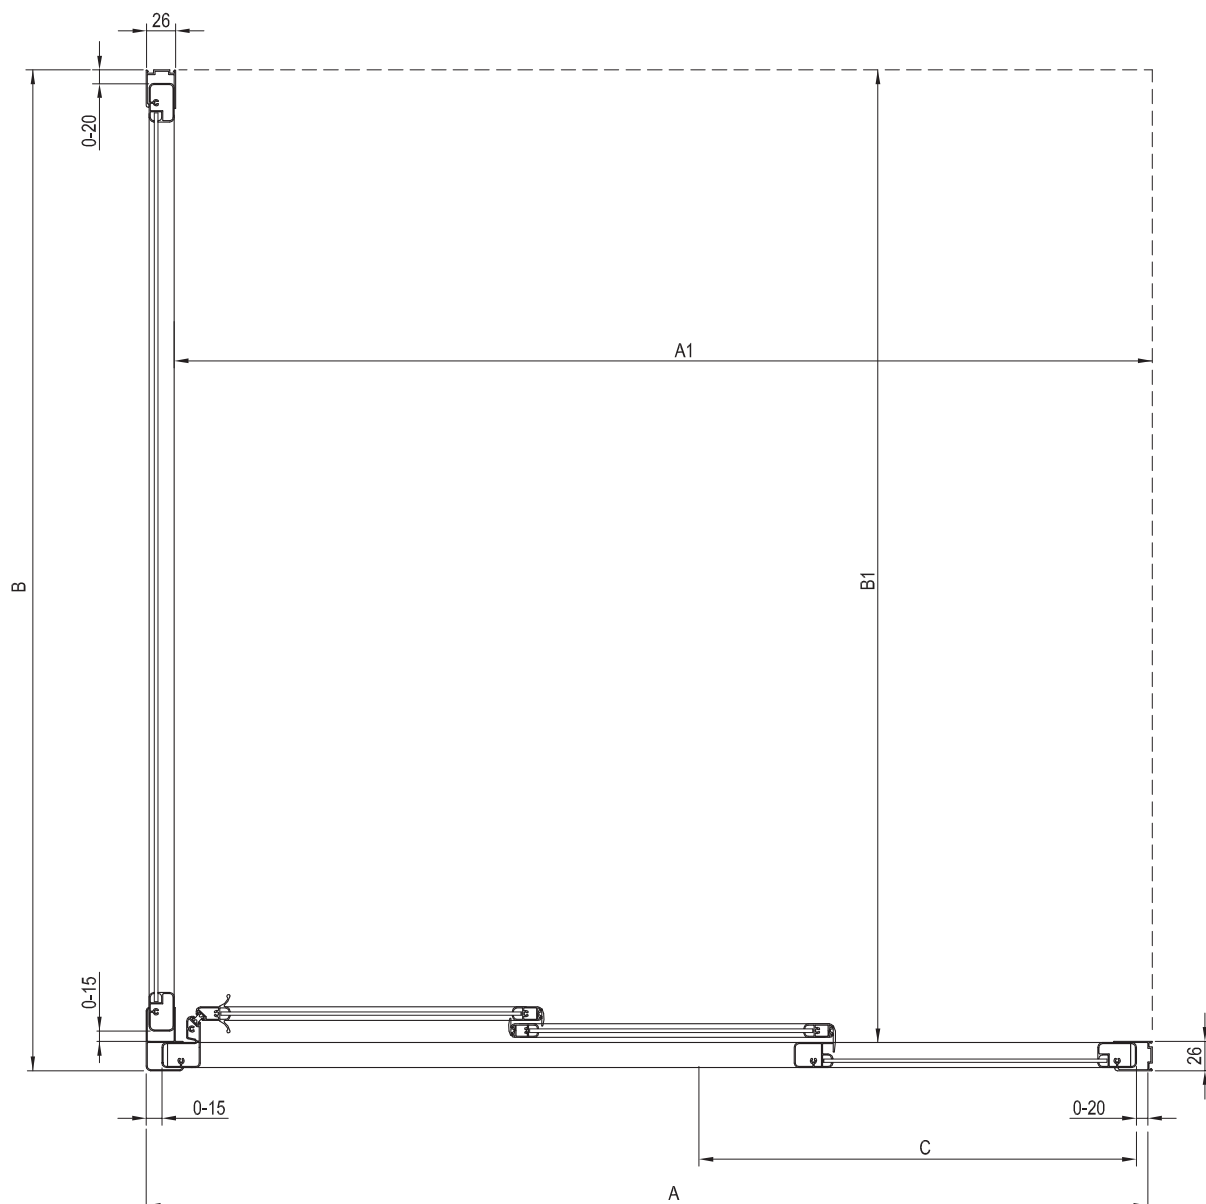

# Supernova

ASDP3  
80 / 90 / 100

APSS  
75 / 80 / 90

Rozměr	A1	B1	A	B
75	860	710	-	710-755
80	760	760	770-805	760-805
90	860	860	870-905	860-905
100	960	760	970-1005	-

**ravak<sup>®</sup>**

**Ravak a. s.**  
Obecnická 285,  
261 01 Příbram 1  
Česká republika