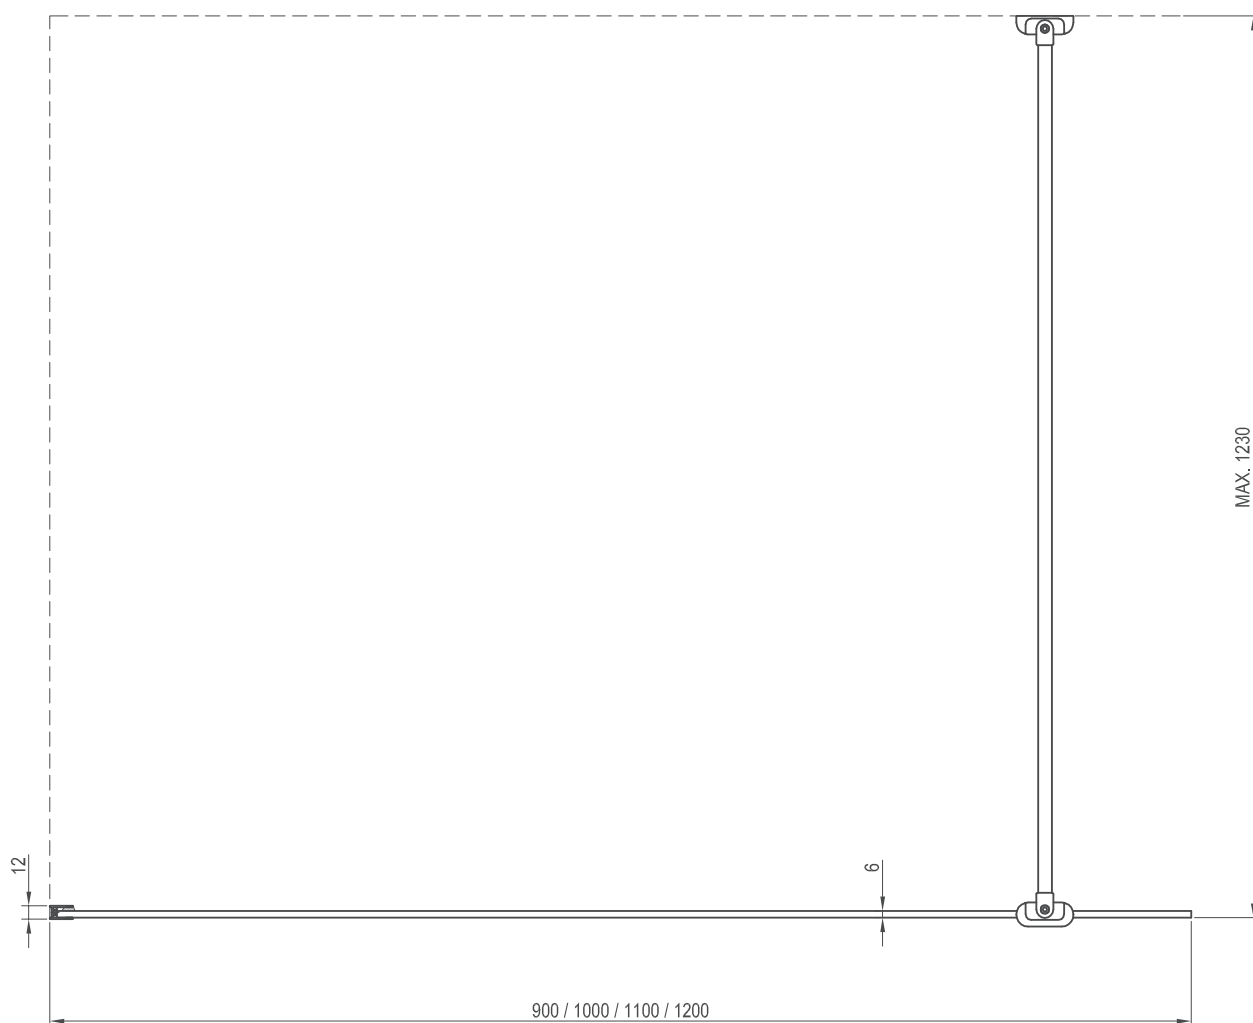

Walk-In

Walk-In Wall Air
90 / 100 / 110 / 120