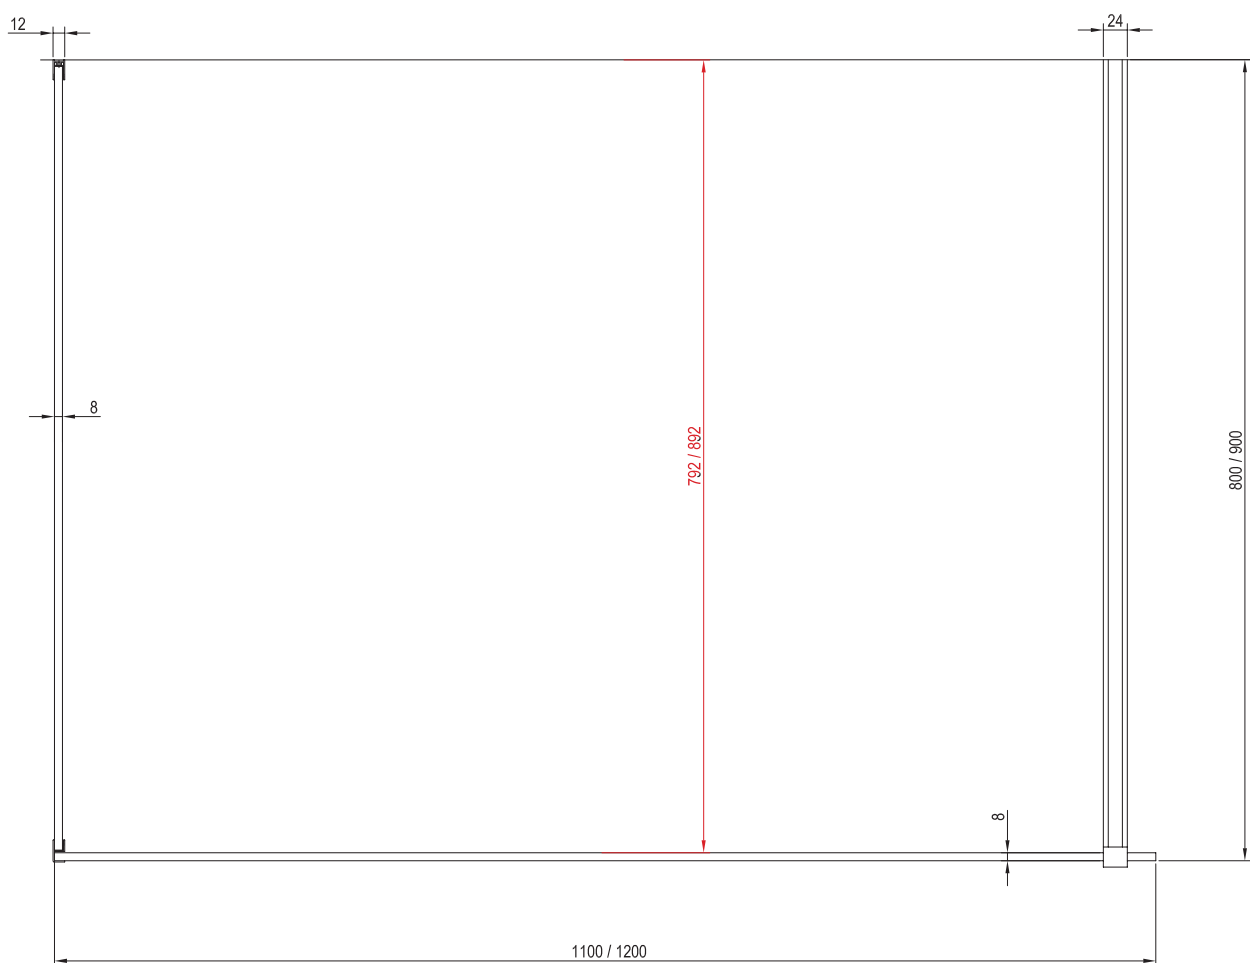

# Walk-In

Walk-In Wall

60 / 70 / 80 / 90 / 100 / 110 / 120 / 130 / 140 / 150 / 160

W Set

80 / 90 / 100 Wall / Corner

# Walk-In

Walk-In Corner  
110x80 / 120x80 / 120 x 90

W Set  
80 / 90 Wall / Corner