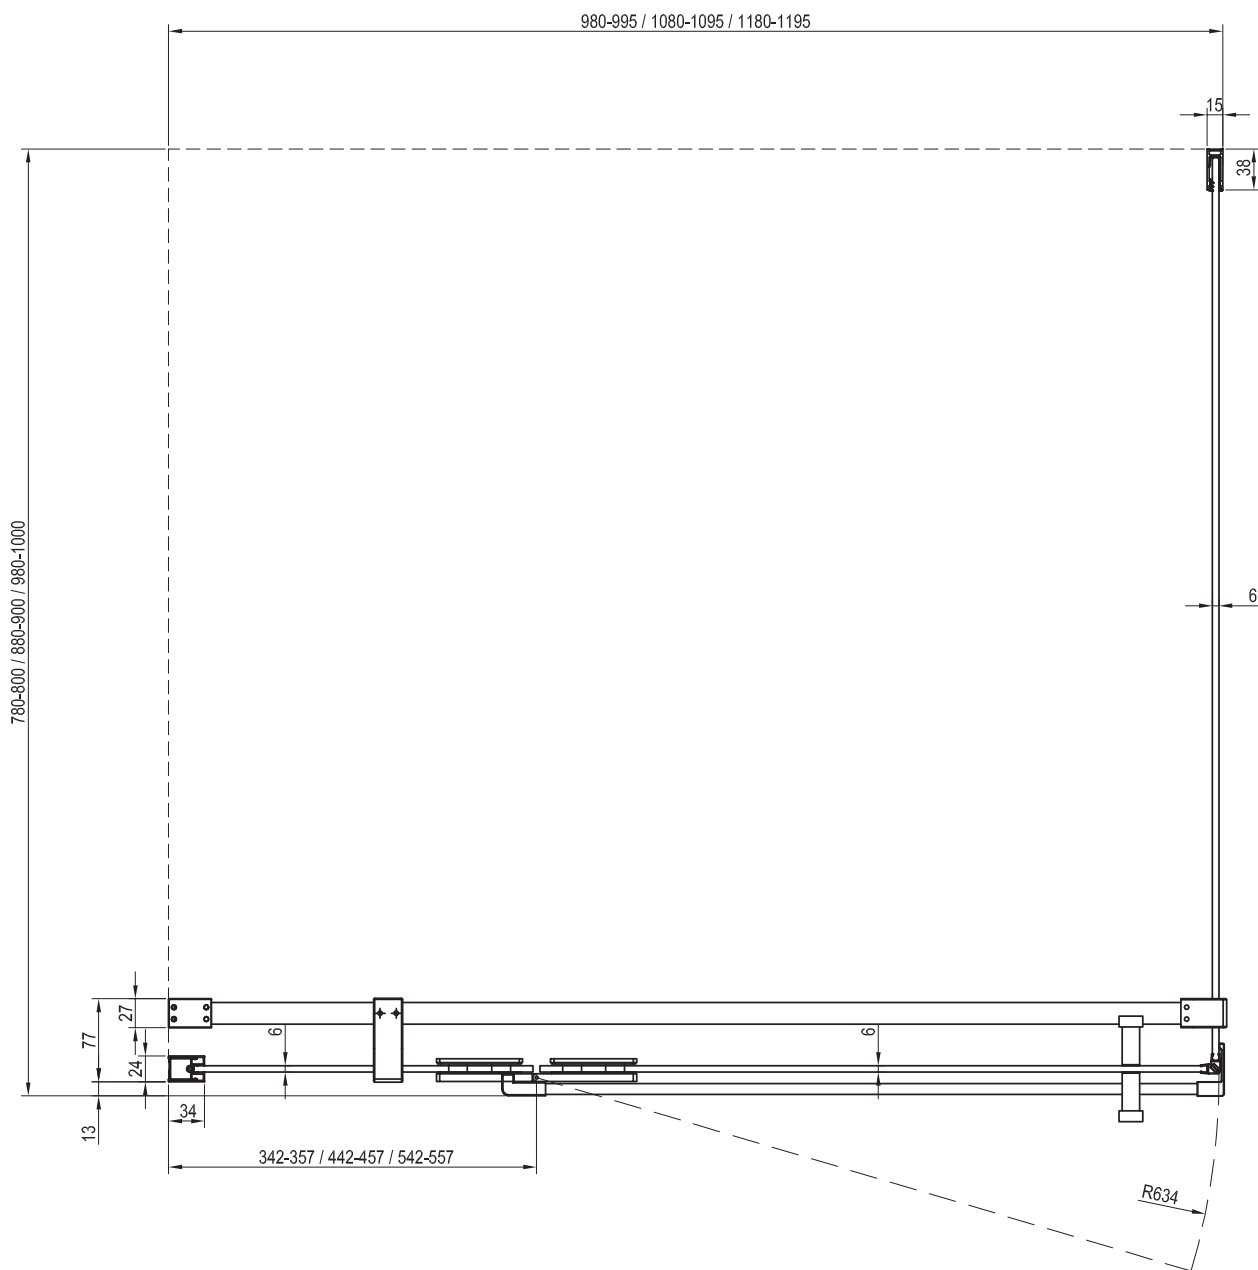

Cool!

COSD2
100 / 110 / 120

COPS
80 / 90 / 100