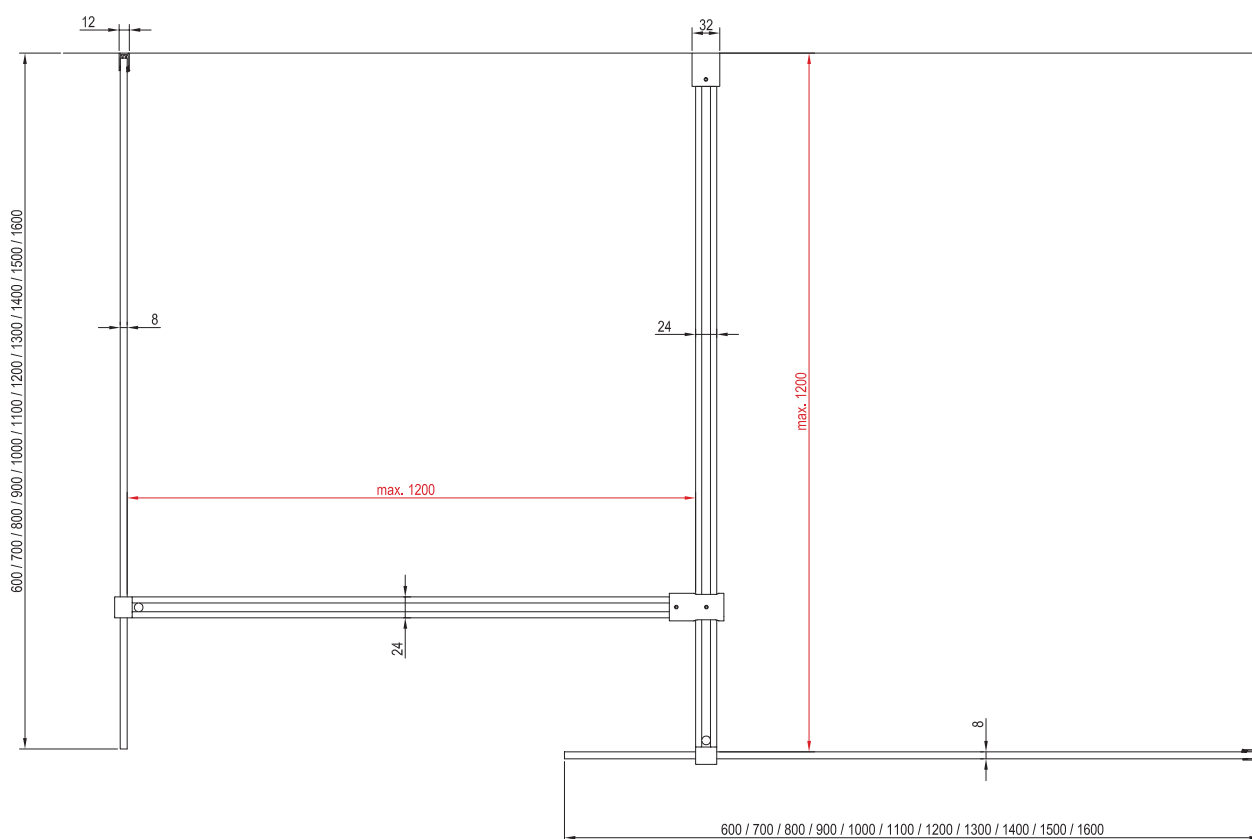

# Walk-In

Walk-In Corner  
110x80 / 120x80 / 120 x 90

W Set  
80 / 90 Wall / Corner

# Walk-In

Walk-In Double Wall

Walk-In Wall

60 / 70 / 80 / 90 / 100 / 110 / 120 / 130 / 140 / 150 / 160

Walk-In Wall

60 / 70 / 80 / 90 / 100 / 110 / 120 / 130 / 140 / 150 / 160

W Set Uni Free/Wall

W Set Uni Uni T spoj