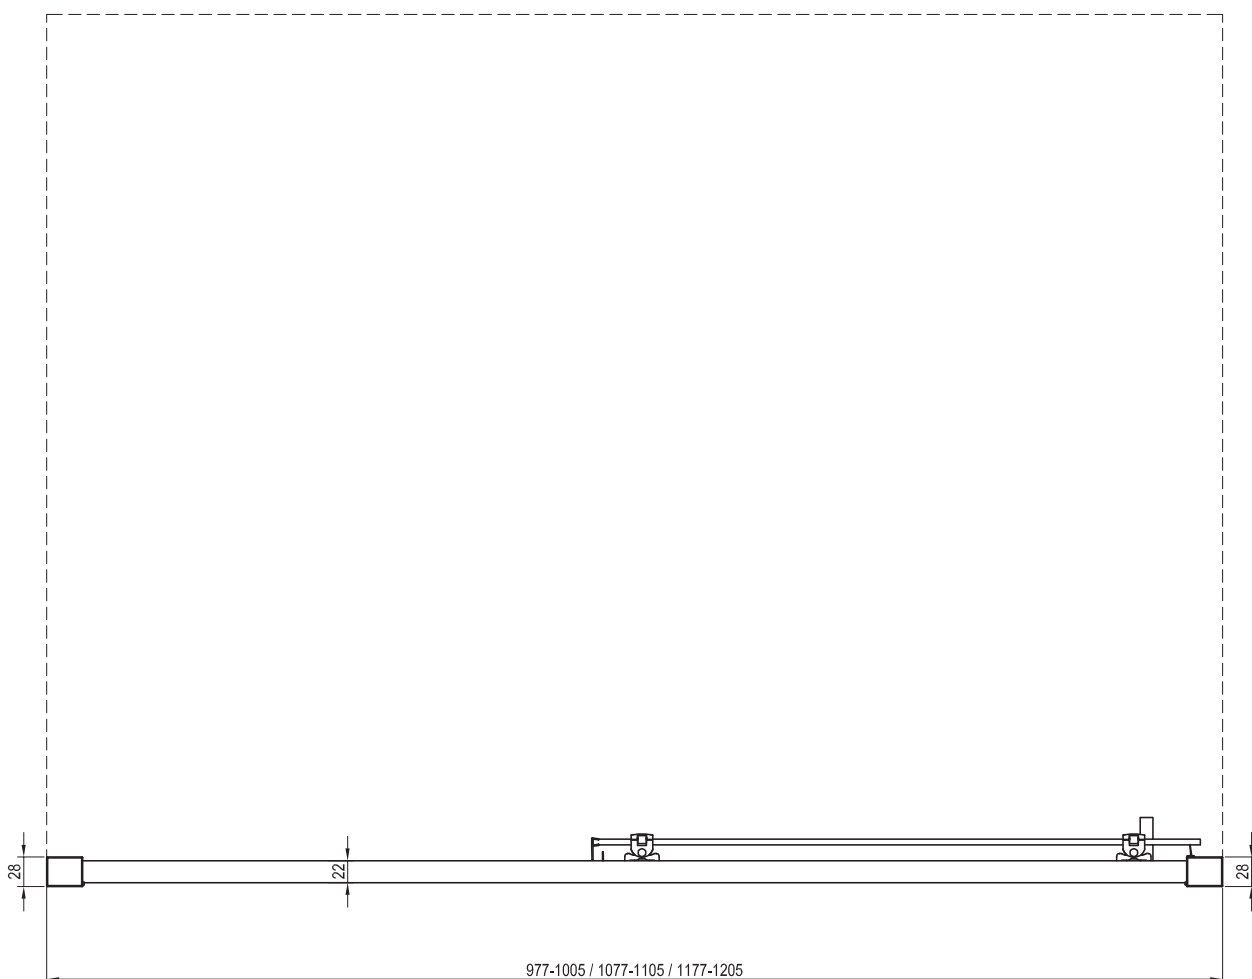

Blix Slim

BLSDP2
100 / 110 / 120