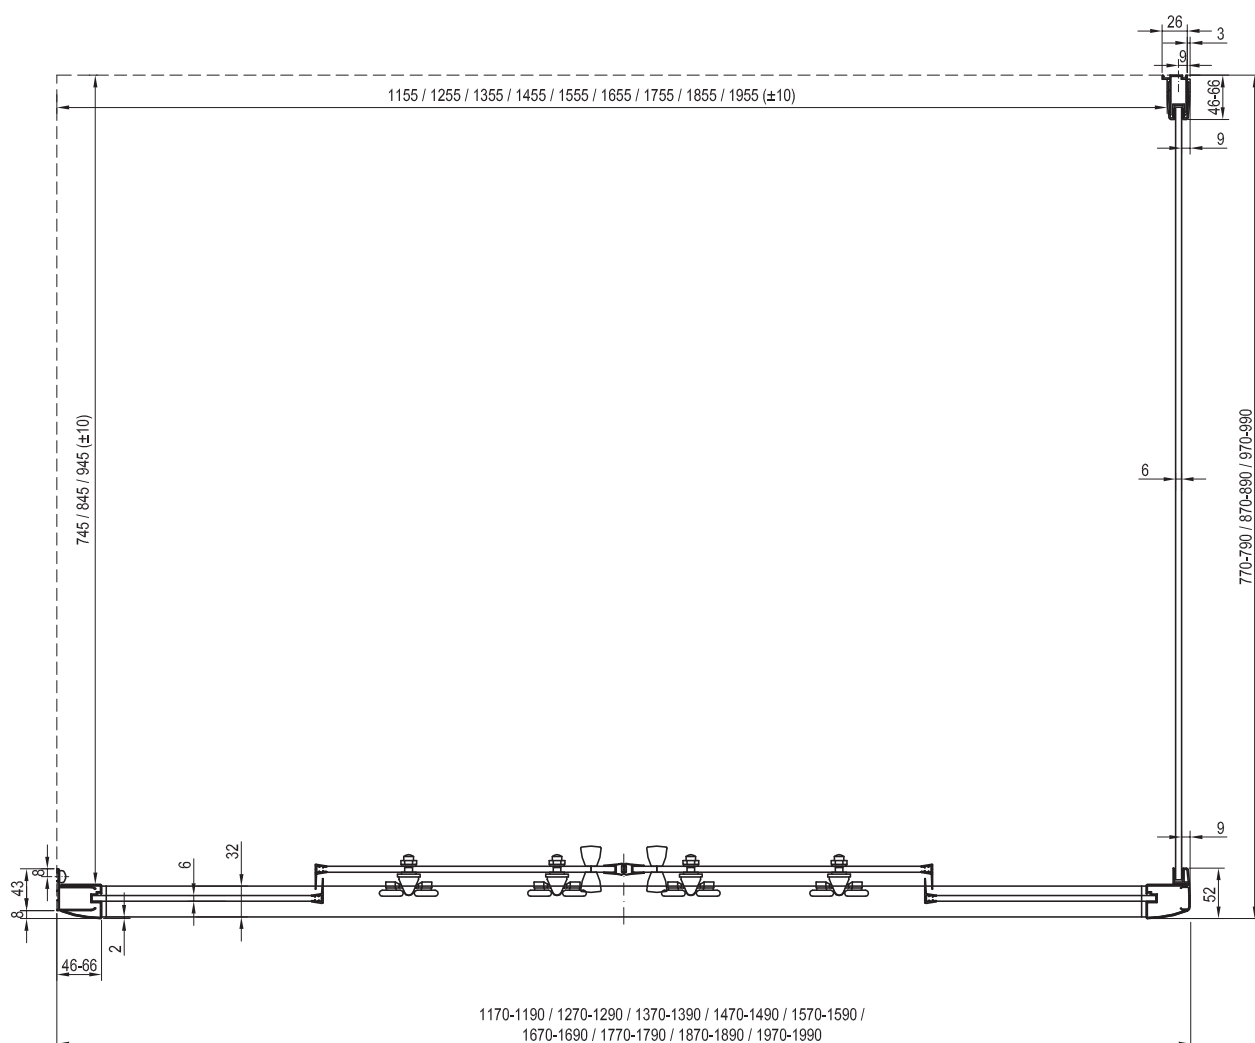

Blix

BLDP4

120 / 130 / 140 / 150 / 160 / 170 / 180 / 190 / 200

BLPS

80 / 90 / 100