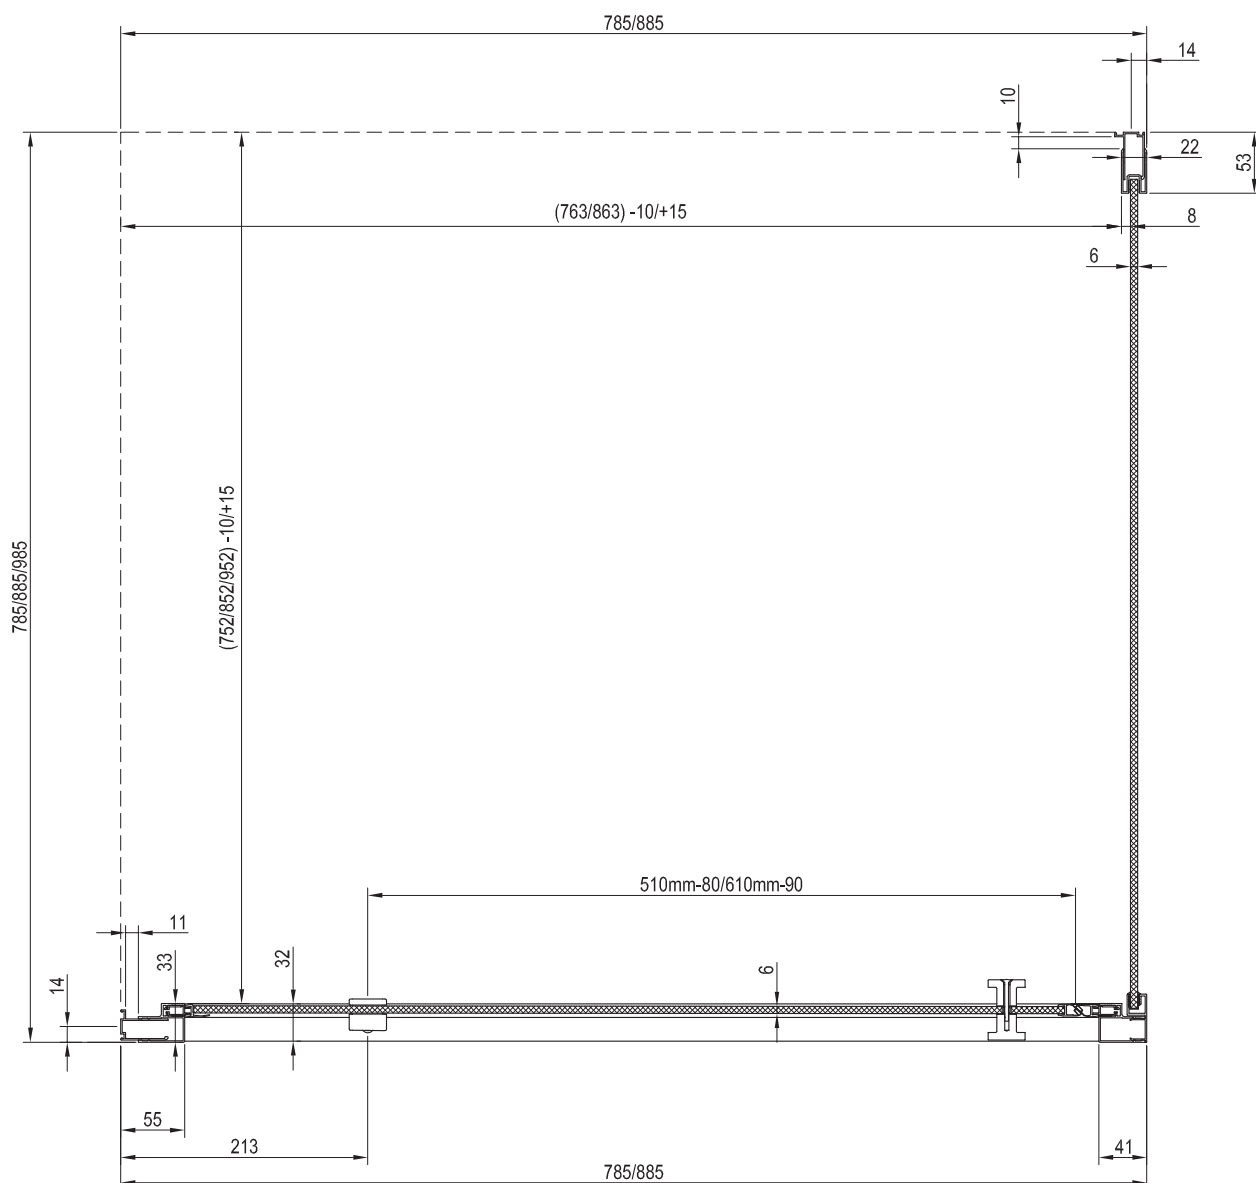

Nexty

NDOP1
80 / 90

NPSS
80 / 90 / 100