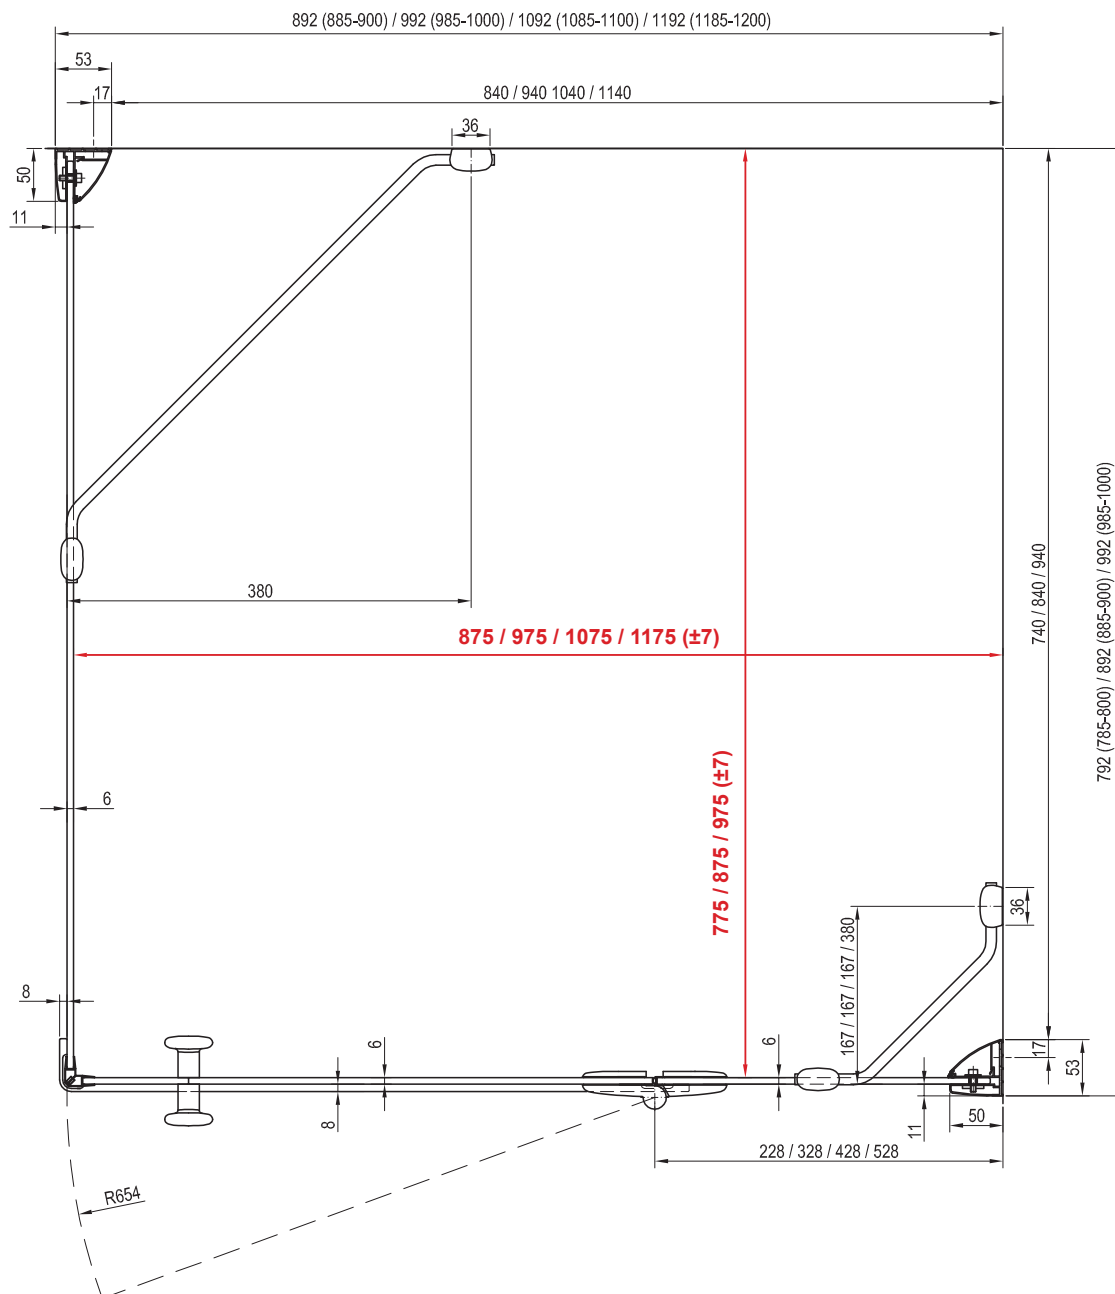

SmartLine

SMSD2 R
90B / 100B / 110B / 120B

SMPS R
80 / 90 / 100