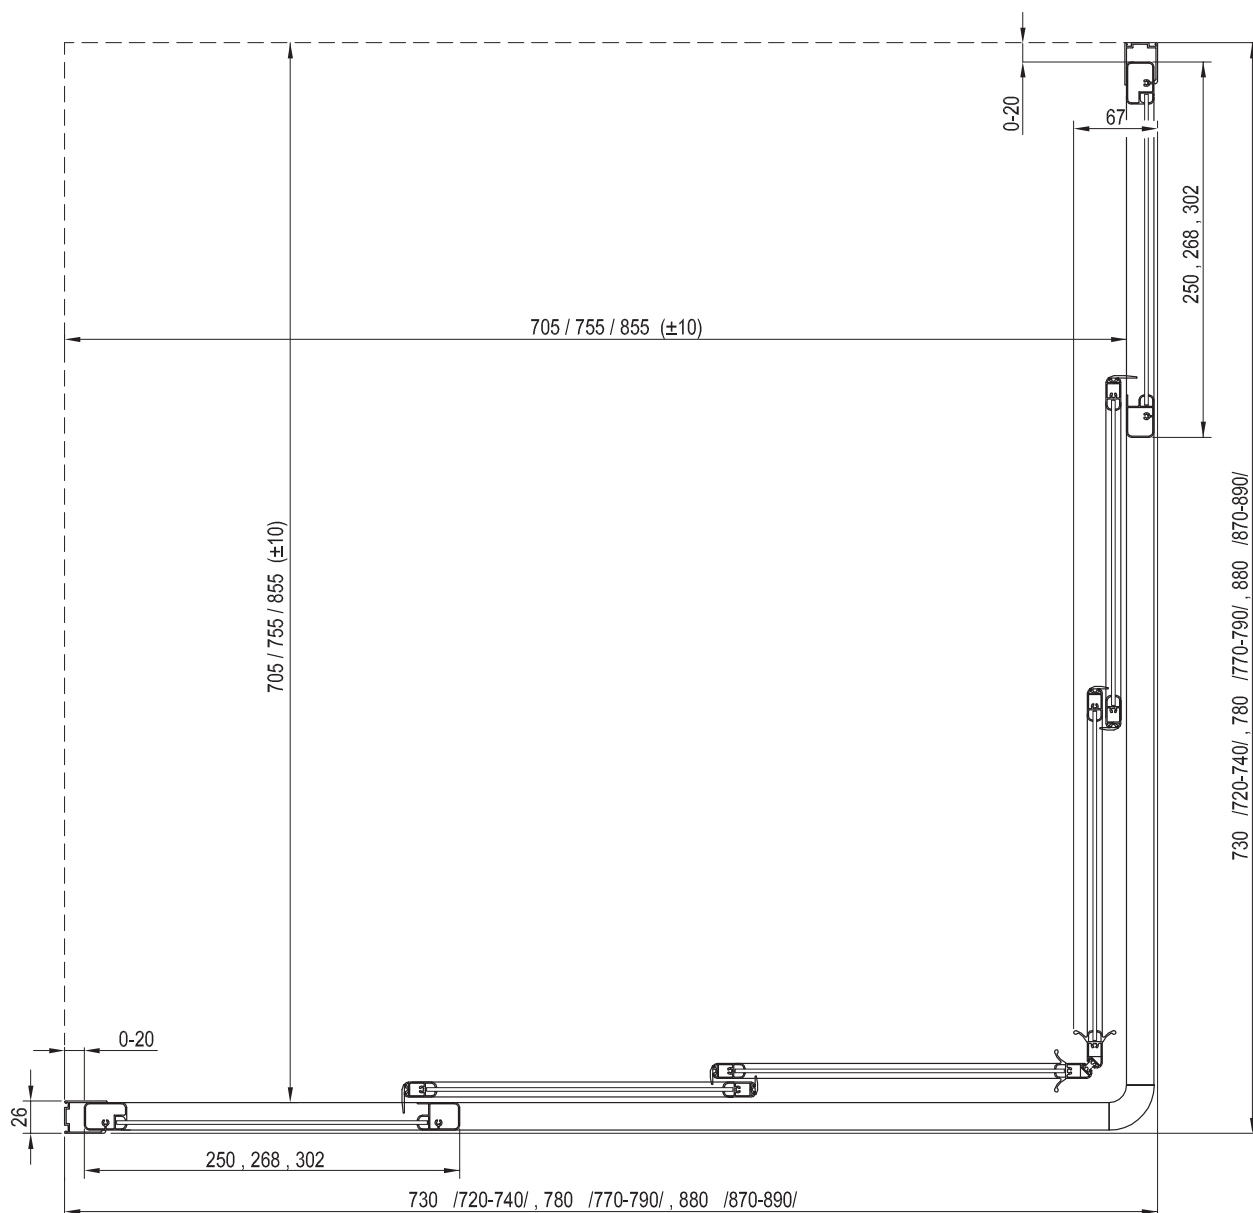

# Supernova

ASDP3  
80 / 90 / 100

APSS  
75 / 80 / 90

Rozměr	A1	B1	A	B
75	860	710	-	710-755
80	760	760	770-805	760-805
90	860	860	870-905	860-905
100	960	760	970-1005	-

**ravak<sup>®</sup>**

**Ravak a. s.**  
Obecnická 285,  
261 01 Příbram 1  
Česká republika