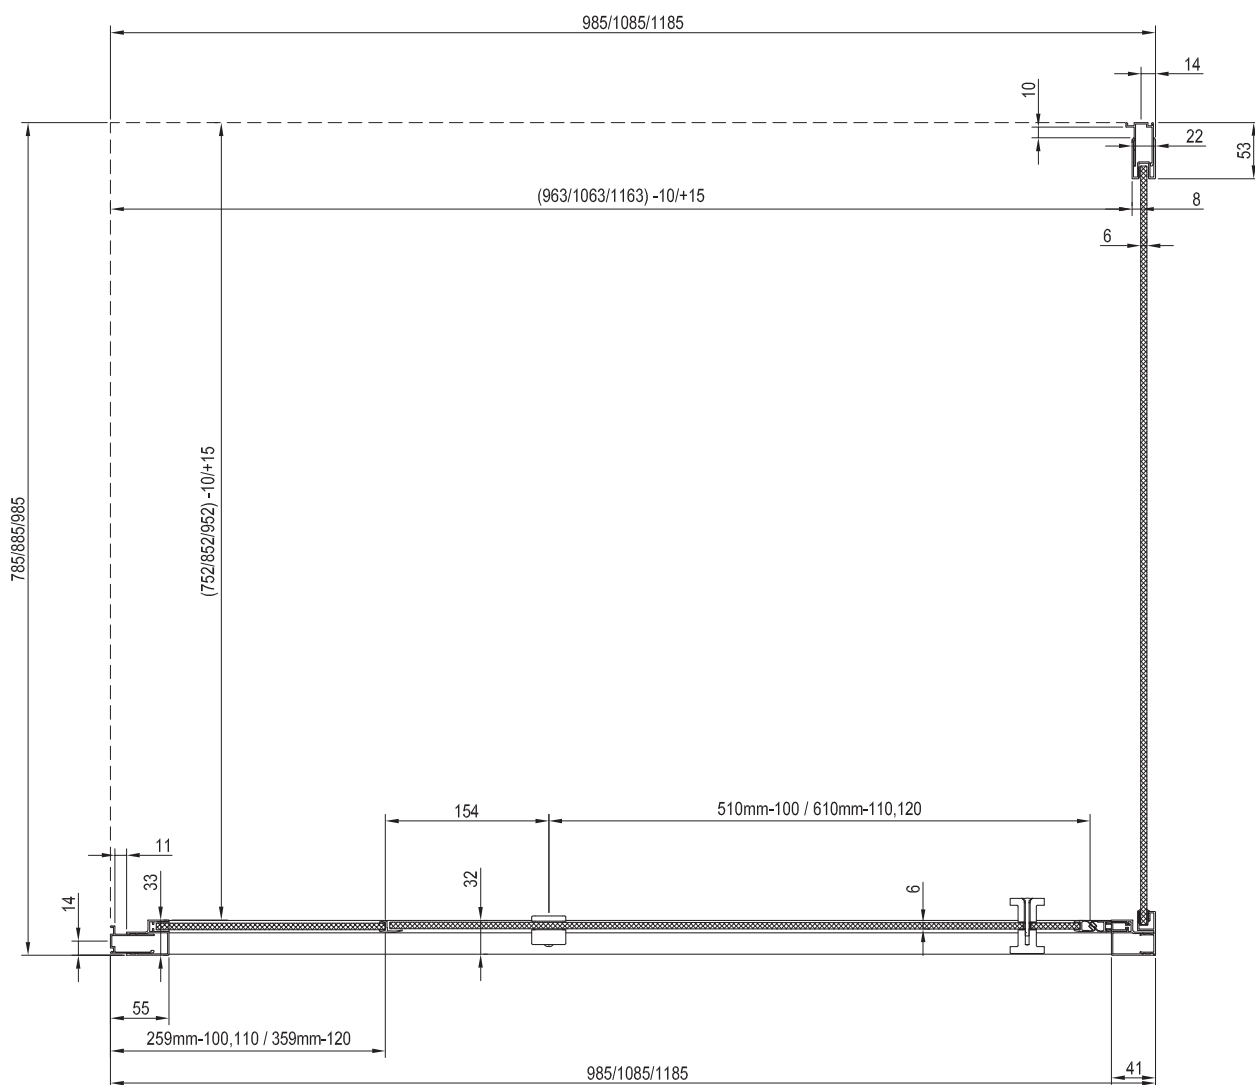

Nexty

NDOP2
100 / 110 / 120

NPSS
80 / 90 / 100