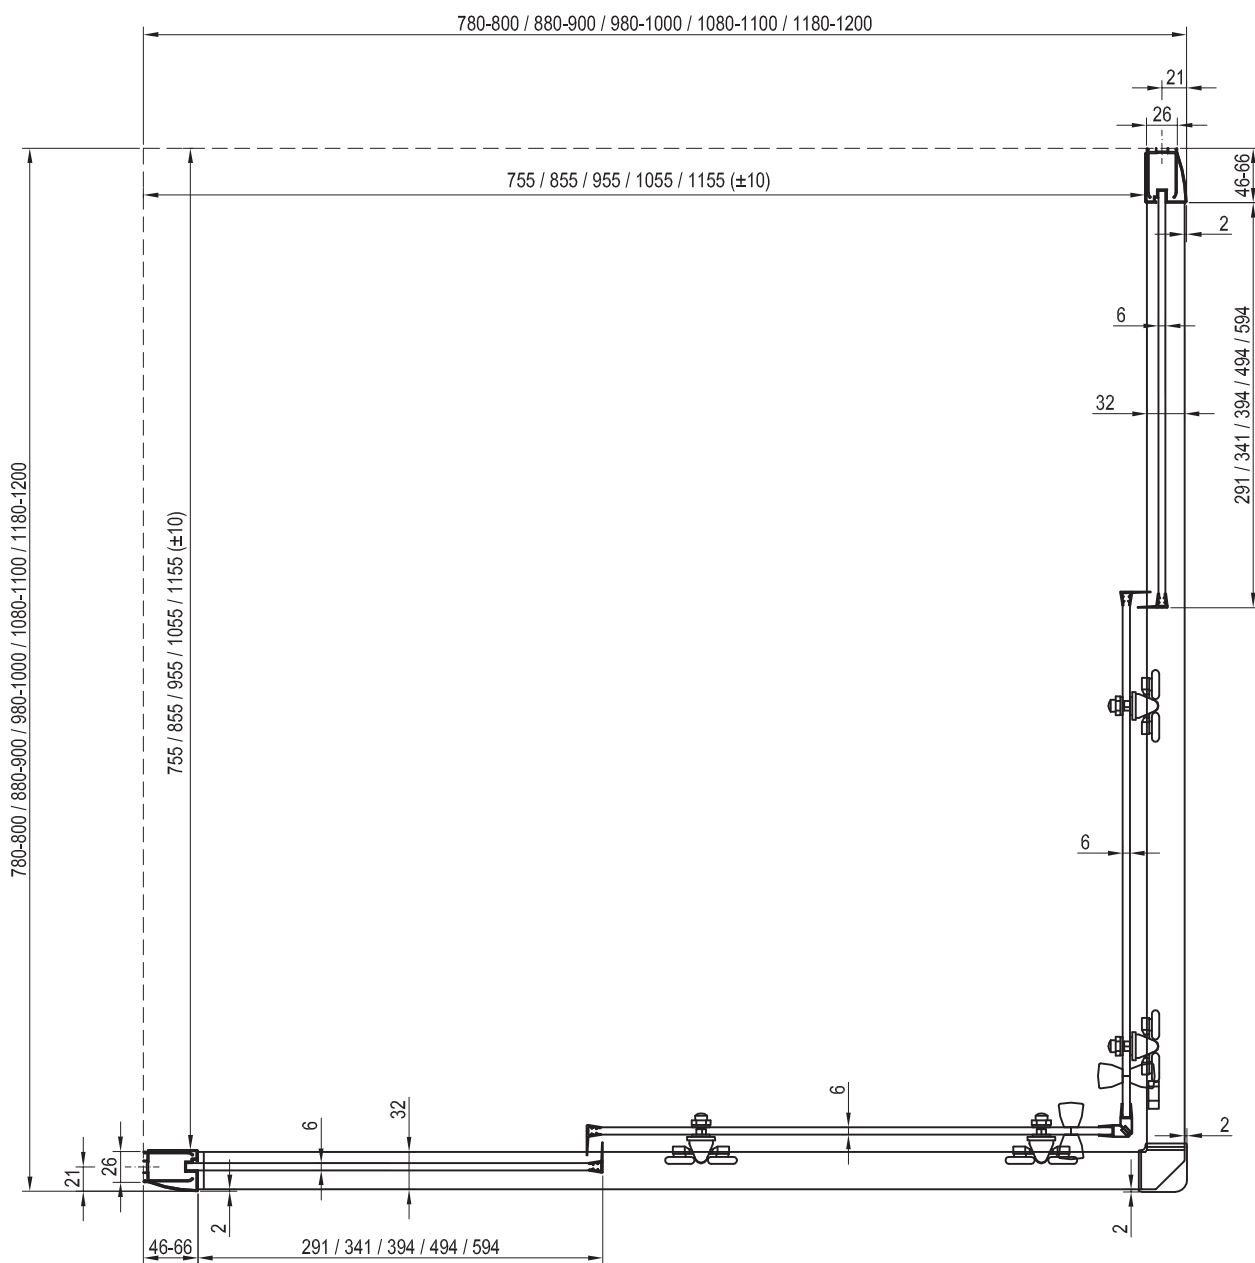

Blix

BLRV2K
80 / 90 / 100 / 110 / 120

BLRV2K
80 / 90 / 100 / 110 / 120