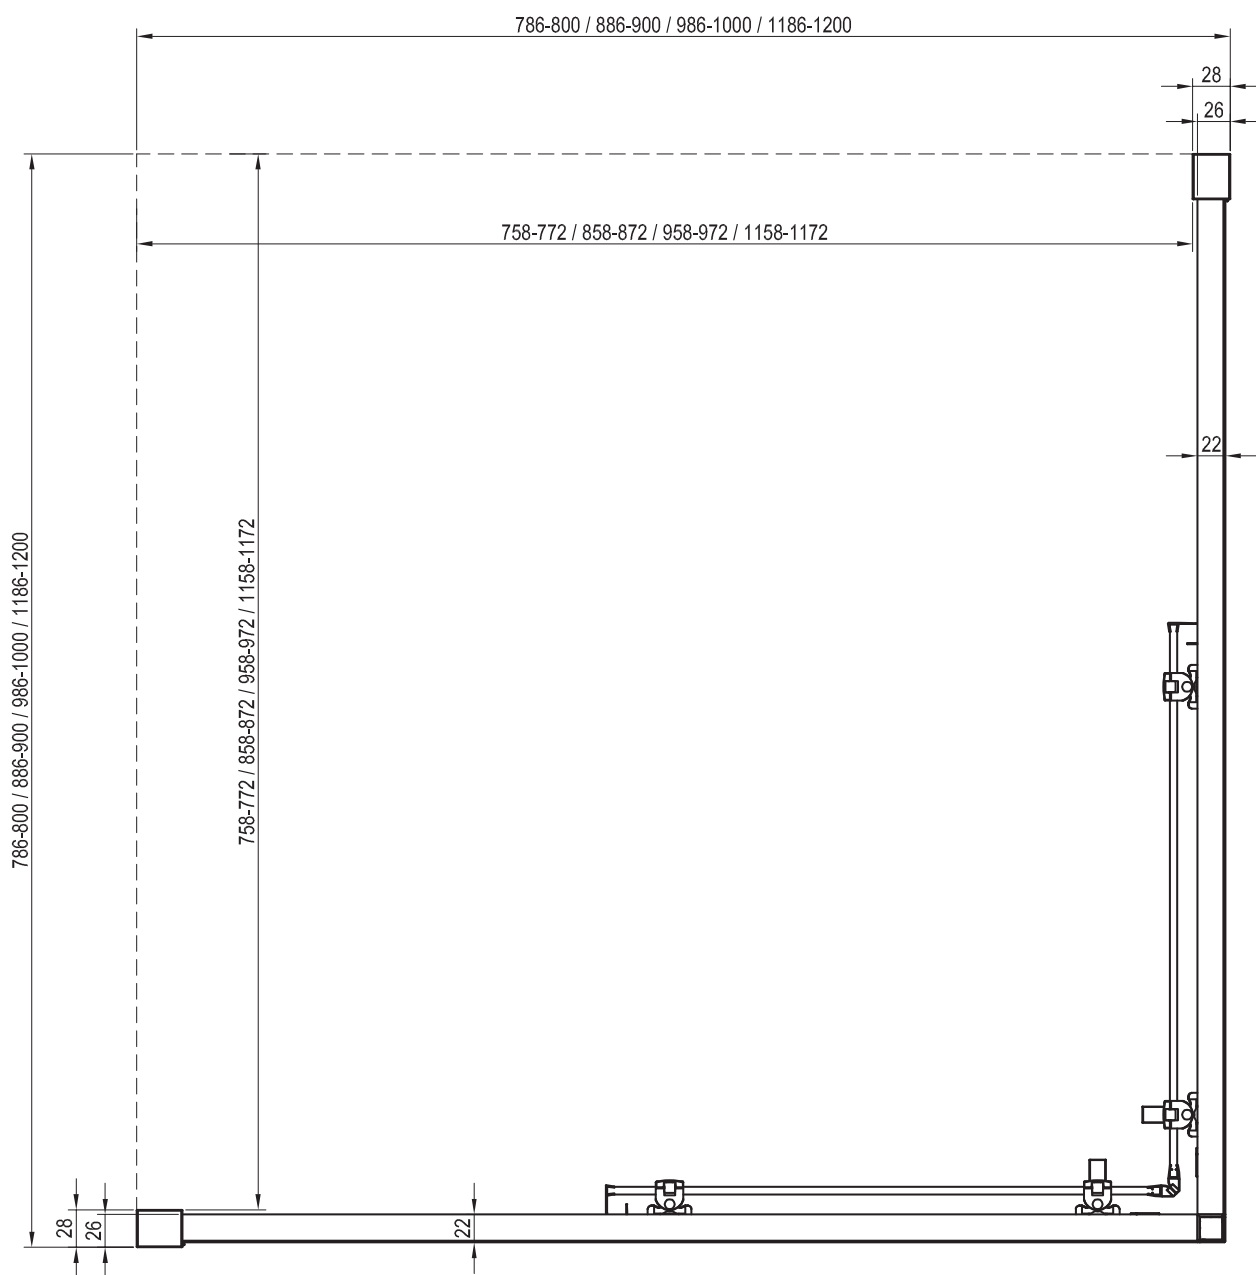

Blix Slim

BLSRV2K
80 / 90 / 100 / 120

BLSRV2K
80 / 90 / 100 / 120