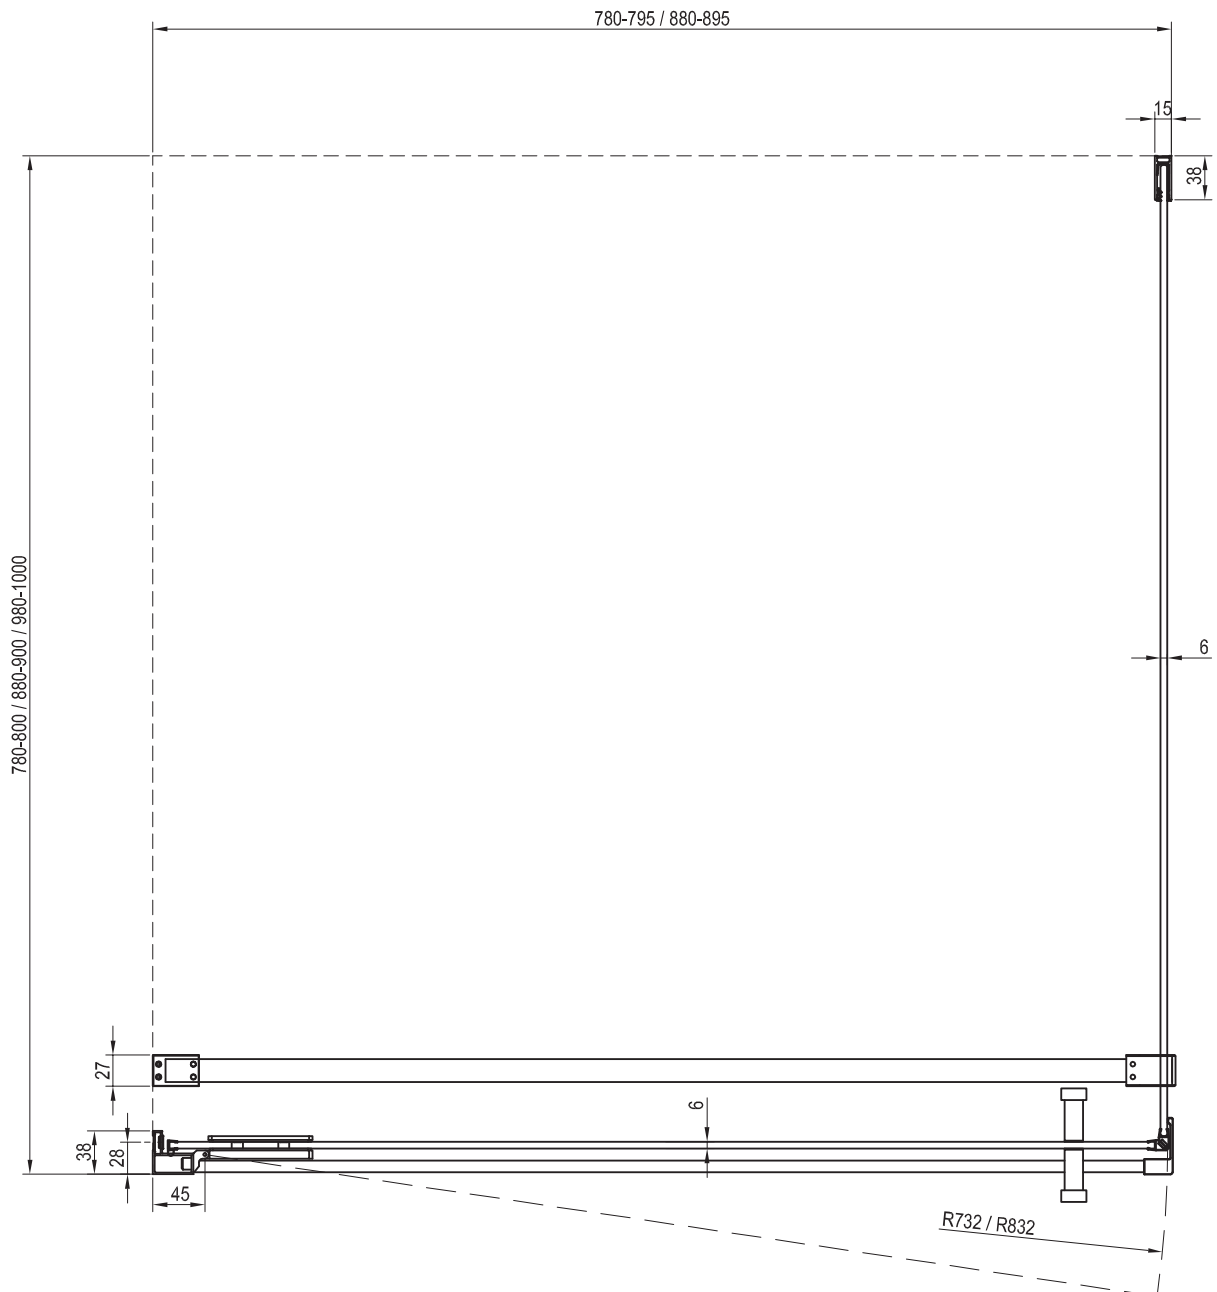

Cool!

COSD1
80 / 90

COPS
80 / 90 / 100