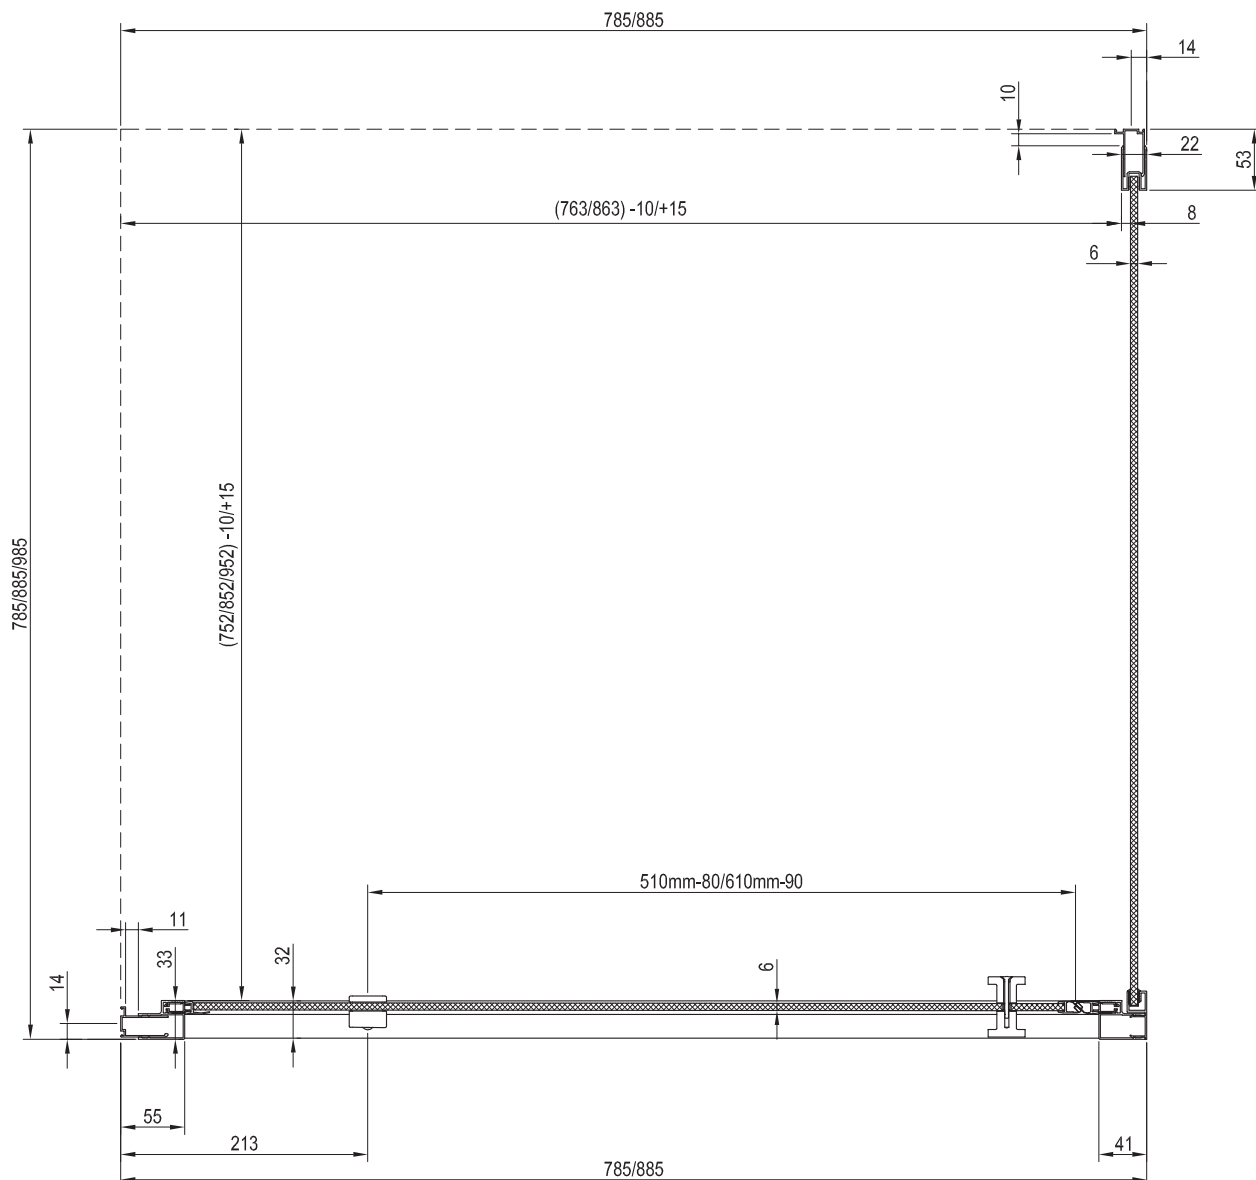

Nexty

NDOP1
80 / 90

NPSS
80 / 90 / 100