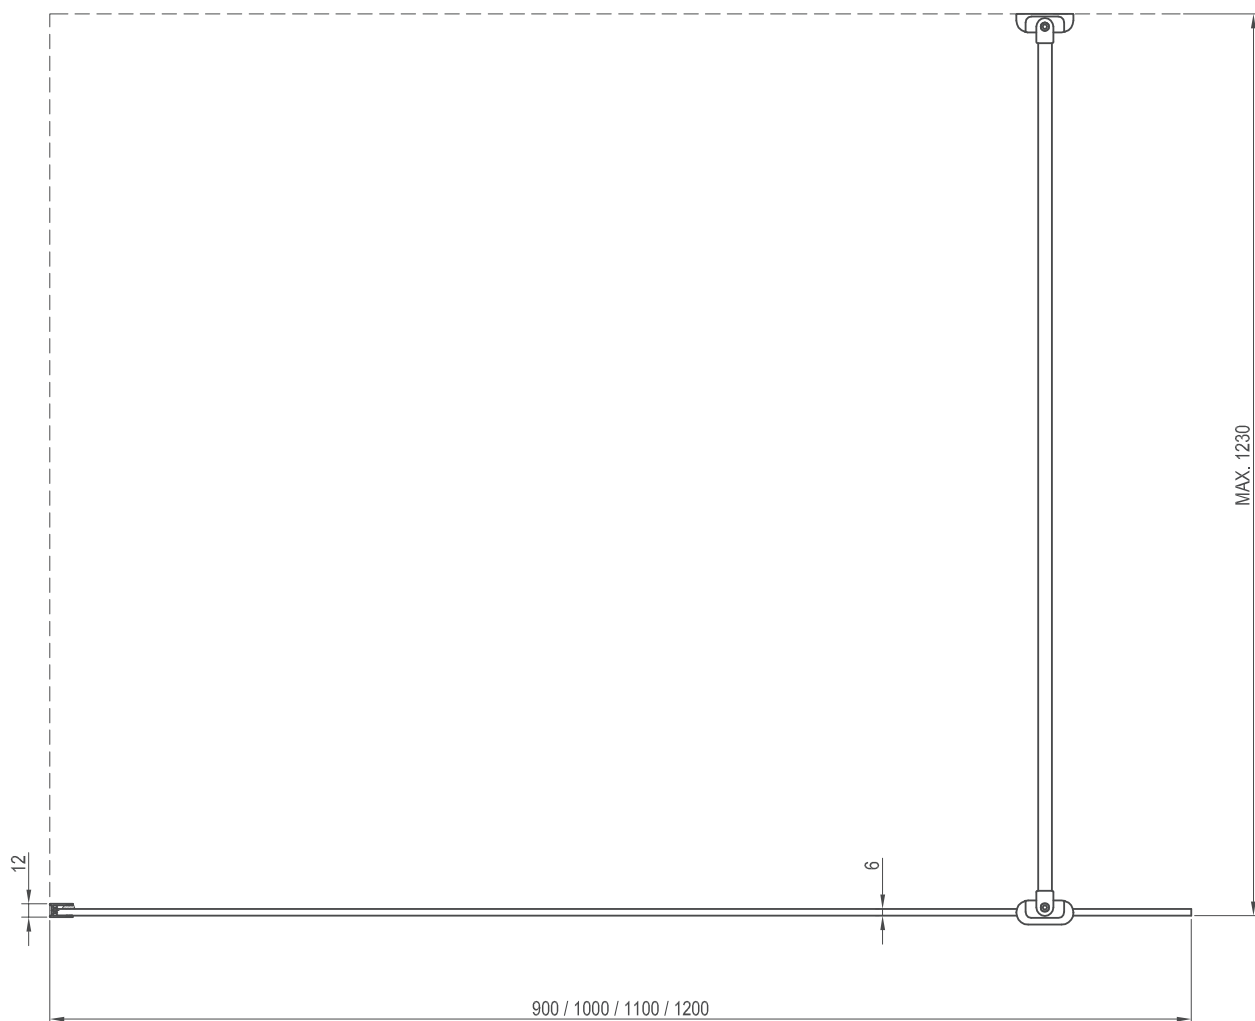

60 / 70 / 80 / 90 / 100 / 110 / 120 / 130 / 140 / 150 / 160

Walk-In Wall

60 / 70 / 80 / 90 / 100 / 110 / 120 / 130 / 140 / 150 / 160

W Set Uni Free/Wall

W Set Uni Uni T spoj

Walk-In

Walk-In Wall Air
90 / 100 / 110 / 120

SmartLine

SMSRV4
80 / 90

SmartLine

SMSD2 R
90B / 100B / 110B / 120B

SMPS R
80 / 90 / 100

SmartLine

SMSD2 L
90B / 100B / 110B / 120B

SMPS L
80 / 90 / 100