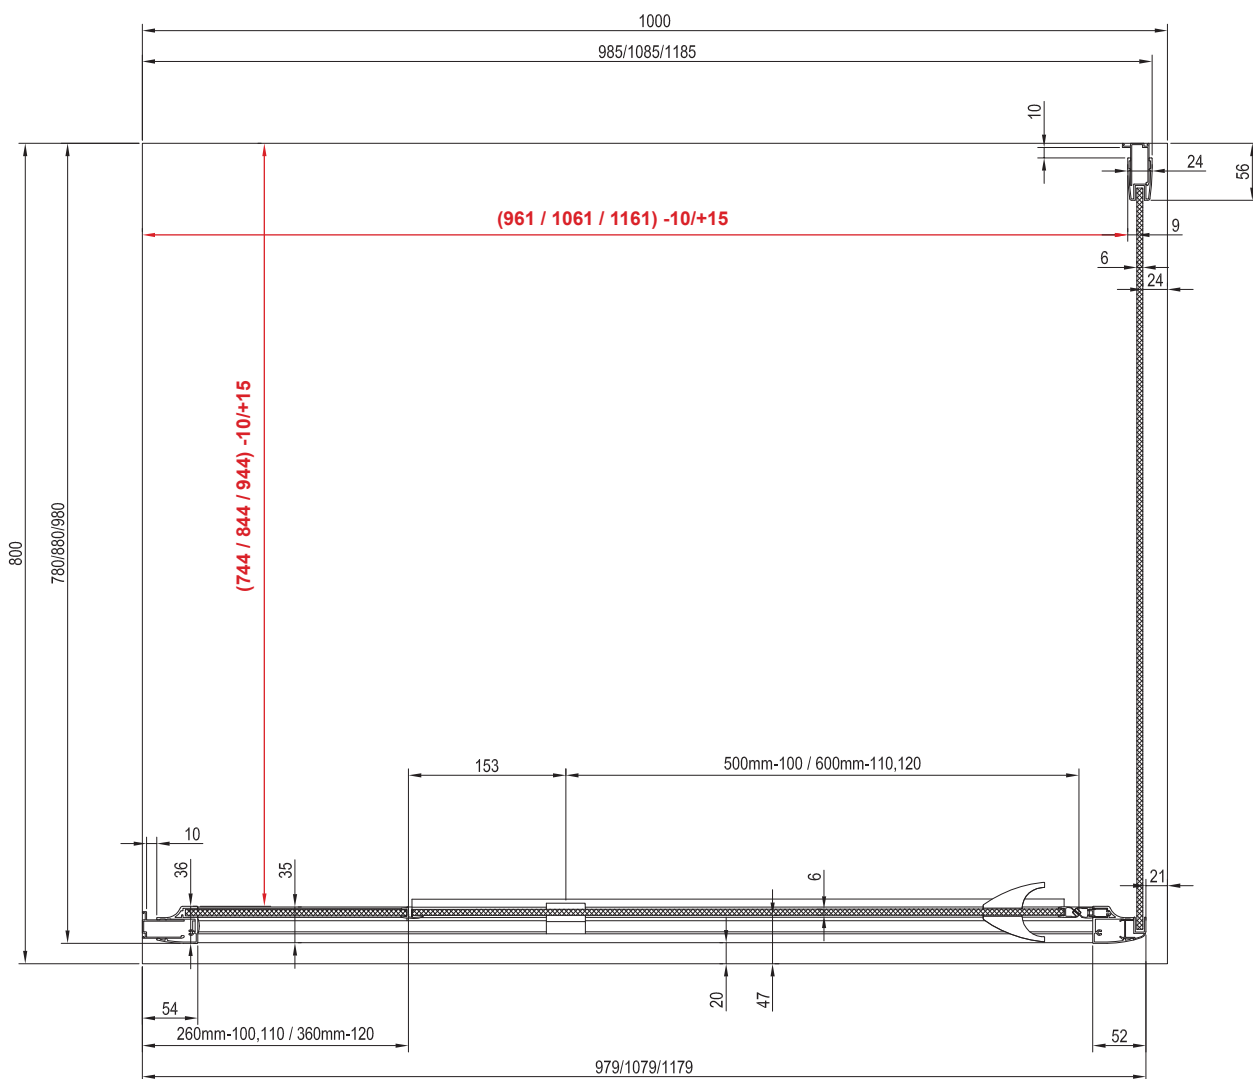

Pivot

PDOP2
100 / 110 / 120

PPS
80 / 90 / 100