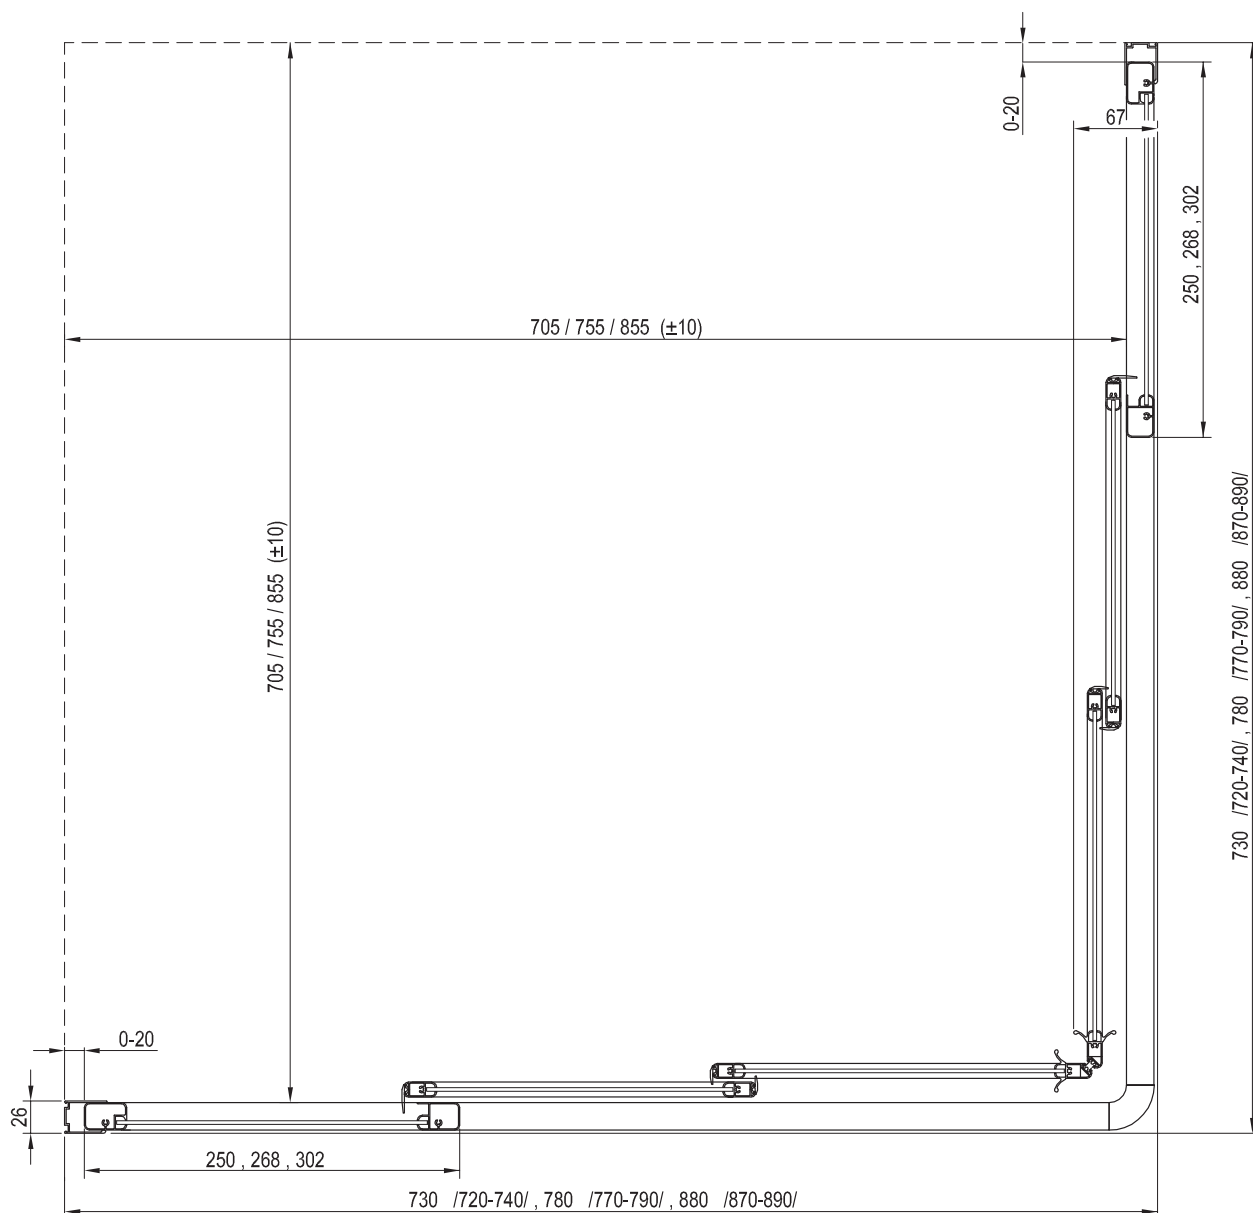

Supernova

SRV2
75 / 80 / 90 / 100

SRV2
75 / 80 / 90 / 100

Supernova

ASRV3
75 / 80 / 90

ASRV3
75 / 80 / 90

Supernova

ASDP3
80 / 90 / 100

APSS
75 / 80 / 90

Rozměr	A1	B1	A	B
75	860	710	-	710-755
80	760	760	770-805	760-805
90	860	860	870-905	860-905
100	960	760	970-1005	-

ravak[®]

Ravak a. s.
Obecnická 285,
261 01 Příbram 1
Česká republika

318 427 111
318 427 200
info@ravak.cz
ravak.cz