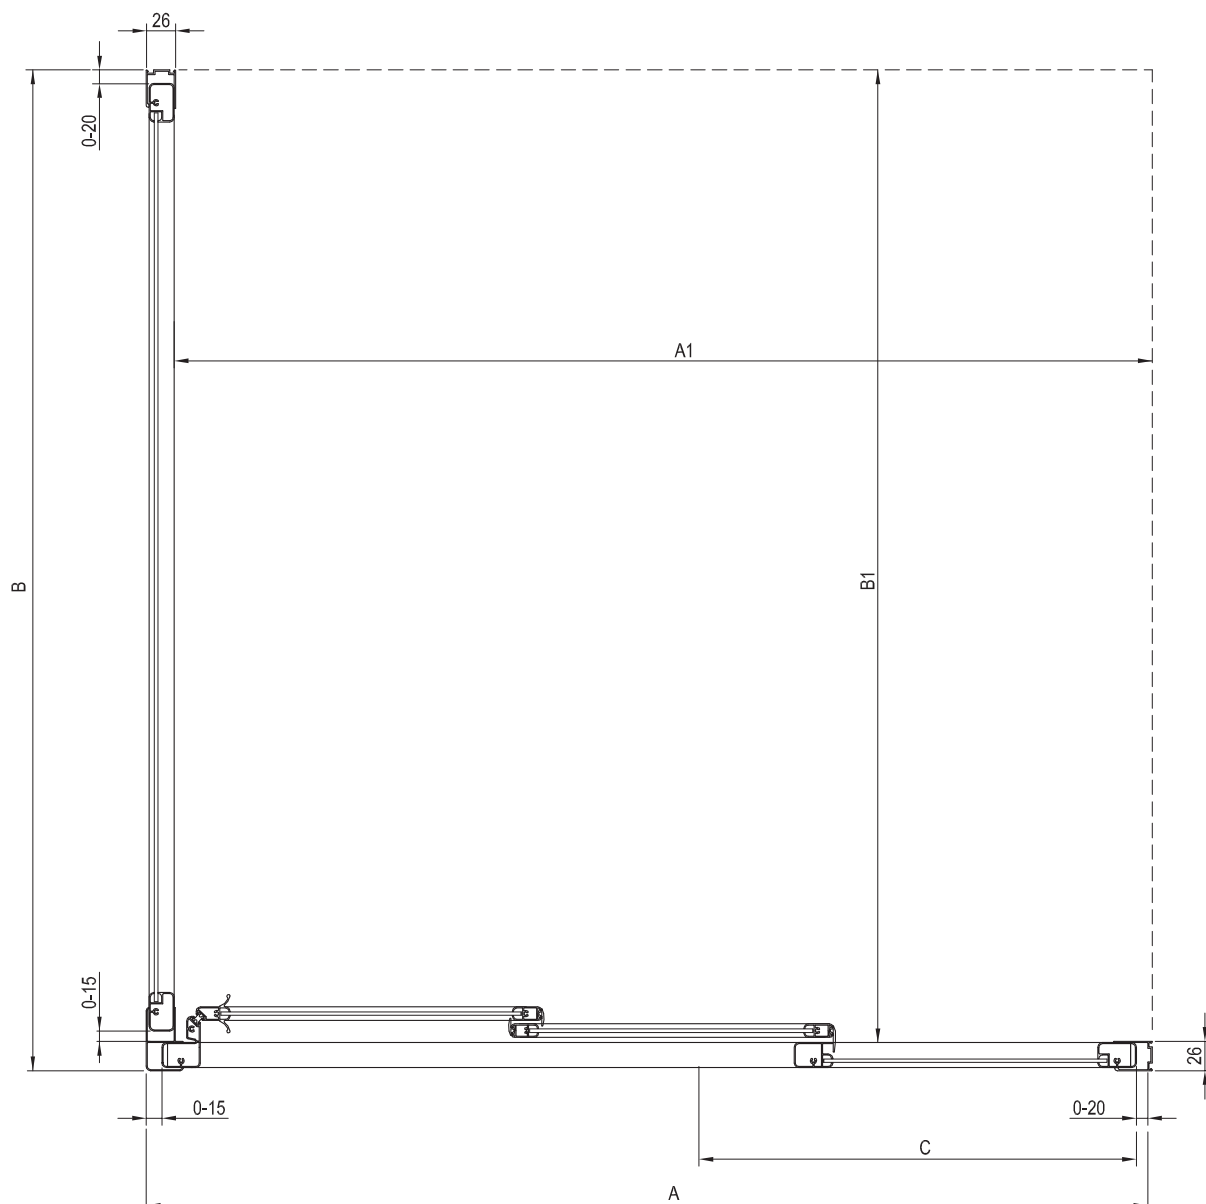

Supernova

SRV2
75 / 80 / 90 / 100

SRV2
75 / 80 / 90 / 100

Supernova

ASRV3
75 / 80 / 90

ASRV3
75 / 80 / 90

Supernova

ASDP3
80 / 90 / 100

APSS
75 / 80 / 90

Rozměr	A1	B1	A	B
75	860	710	-	710-755
80	760	760	770-805	760-805
90	860	860	870-905	860-905
100	960	760	970-1005	-

ravak[®]

Ravak a. s.
Obecnická 285,
261 01 Příbram 1
Česká republika

318 427 111
318 427 200
info@ravak.cz
ravak.cz