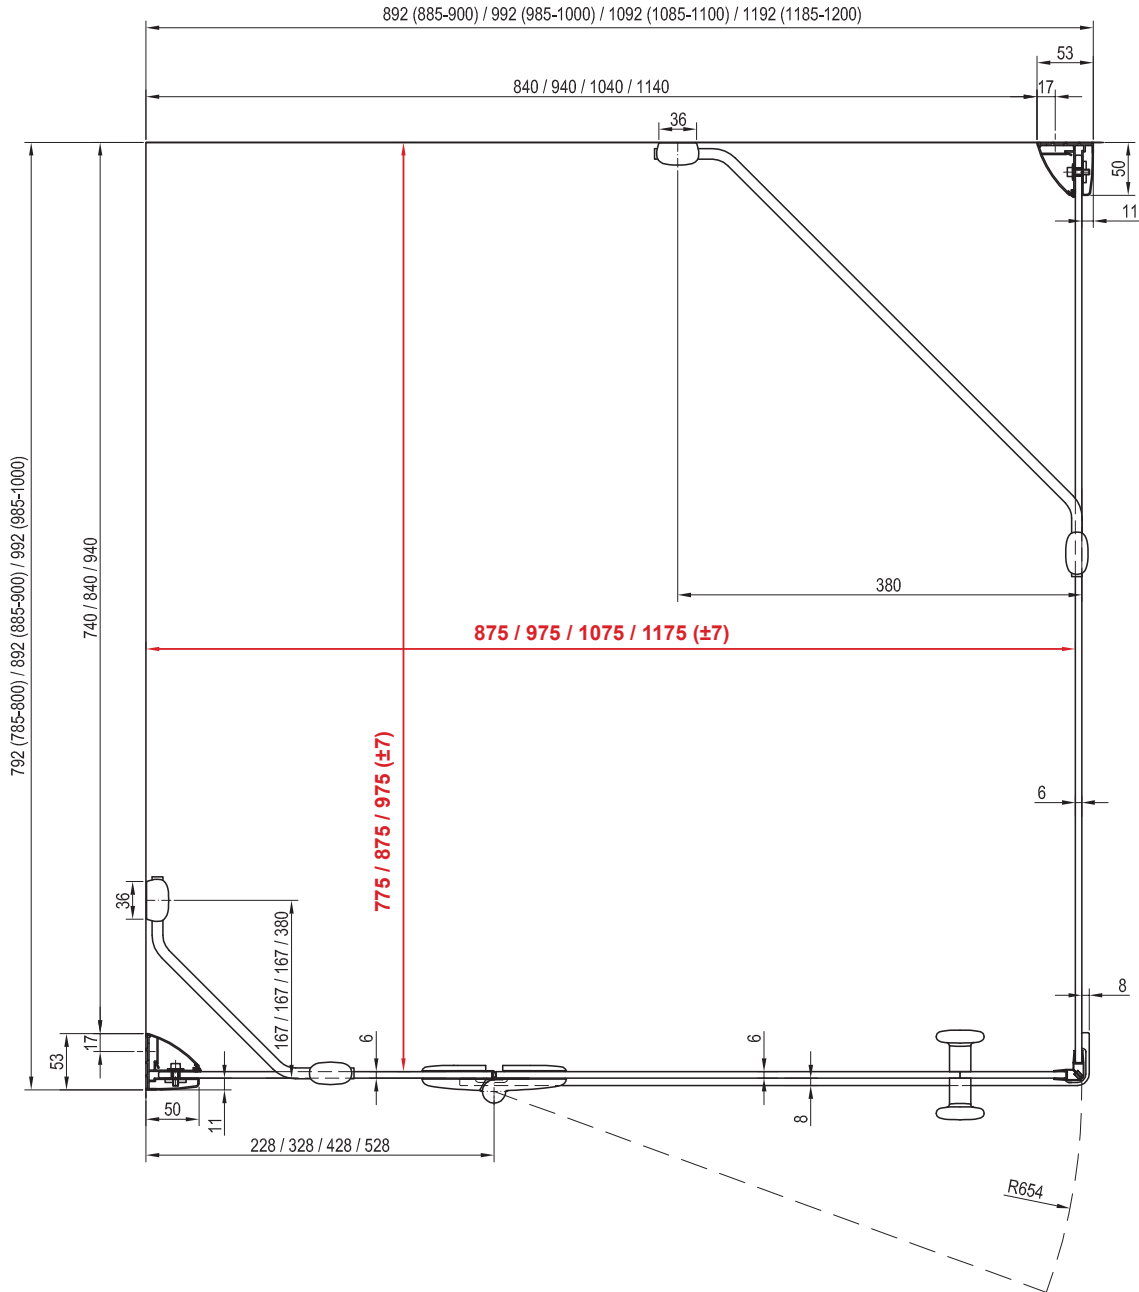

Walk-In

Walk-In Wall

60 / 70 / 80 / 90 / 100 / 110 / 120 / 130 / 140 / 150 / 160

W Set

80 / 90 / 100 Wall / Corner

Walk-In

Walk-In Corner
110x80 / 120x80 / 120 x 90

W Set
80 / 90 Wall / Corner

SmartLine

SMSRV4
80 / 90

SmartLine

SMSD2 R
90B / 100B / 110B / 120B

SMPS R
80 / 90 / 100

SmartLine

SMSD2 L
90B / 100B / 110B / 120B

SMPS L
80 / 90 / 100

Matrix

MSDPS L

100 / 110 / 120 x 80 / 90 / 100

Matrix

MSDPS R

100 / 110 / 120 x 80 / 90 / 100

Matrix

MSRV4
80 / 90 / 100