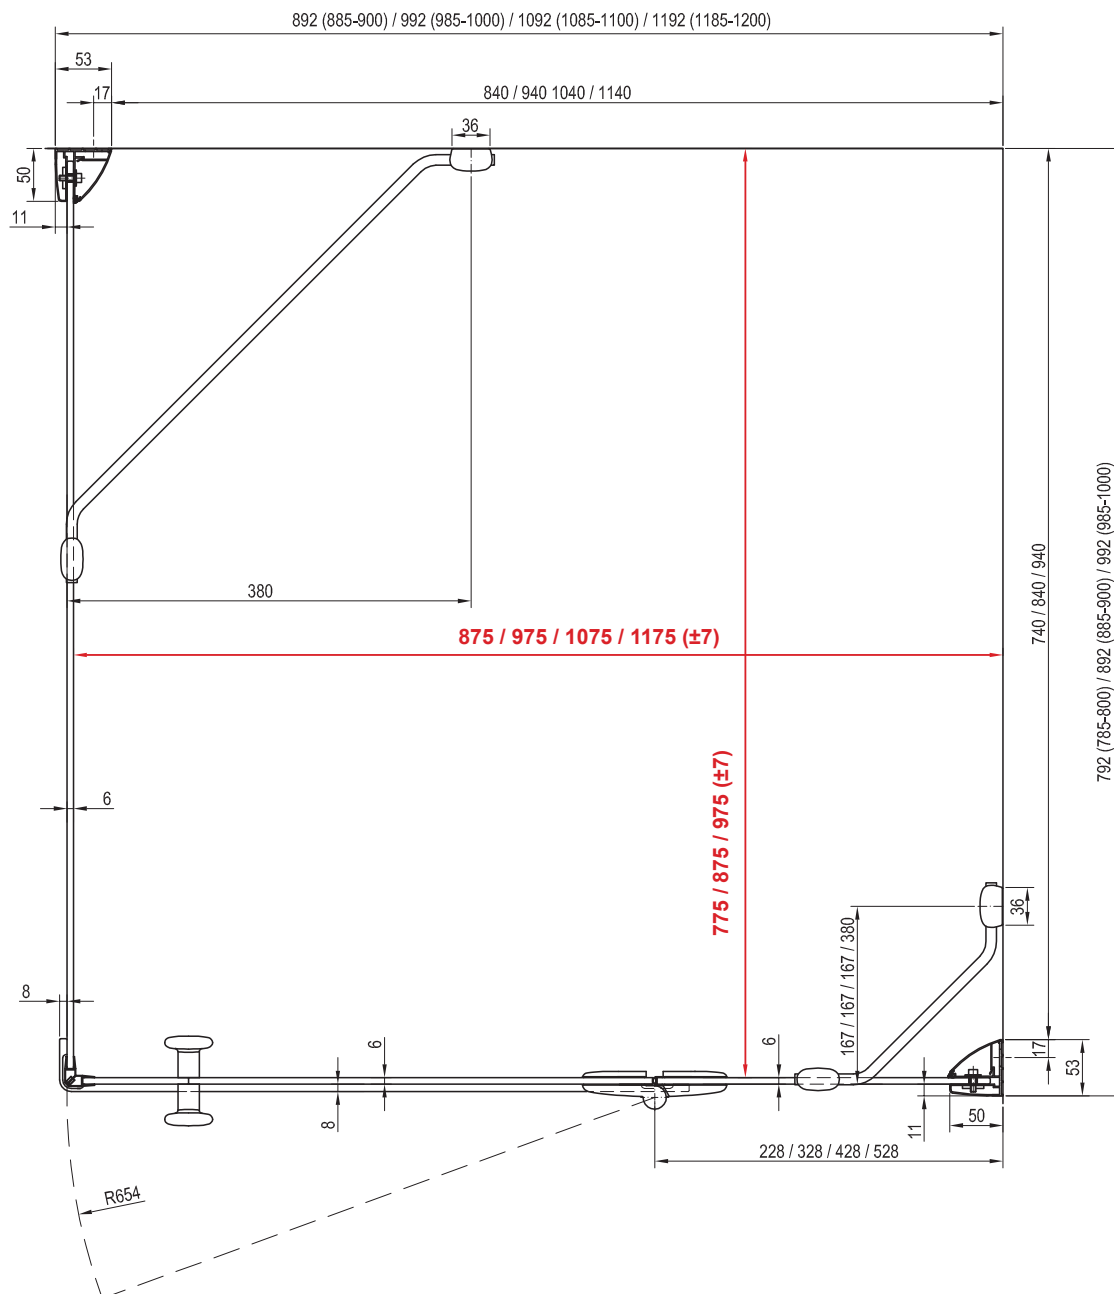

Walk-In

Walk-In Wall

60 / 70 / 80 / 90 / 100 / 110 / 120 / 130 / 140 / 150 / 160

W Set

80 / 90 / 100 Wall / Corner

Walk-In

Walk-In Corner
110x80 / 120x80 / 120 x 90

W Set
80 / 90 Wall / Corner

SmartLine

SMSRV4
80 / 90

SmartLine

SMSD2 R
90B / 100B / 110B / 120B

SMPS R
80 / 90 / 100

SmartLine

SMSD2 L
90B / 100B / 110B / 120B

SMPS L
80 / 90 / 100

Matrix

MSDPS L

100 / 110 / 120 x 80 / 90 / 100

Matrix

MSDPS R

100 / 110 / 120 x 80 / 90 / 100

Matrix

MSRV4
80 / 90 / 100