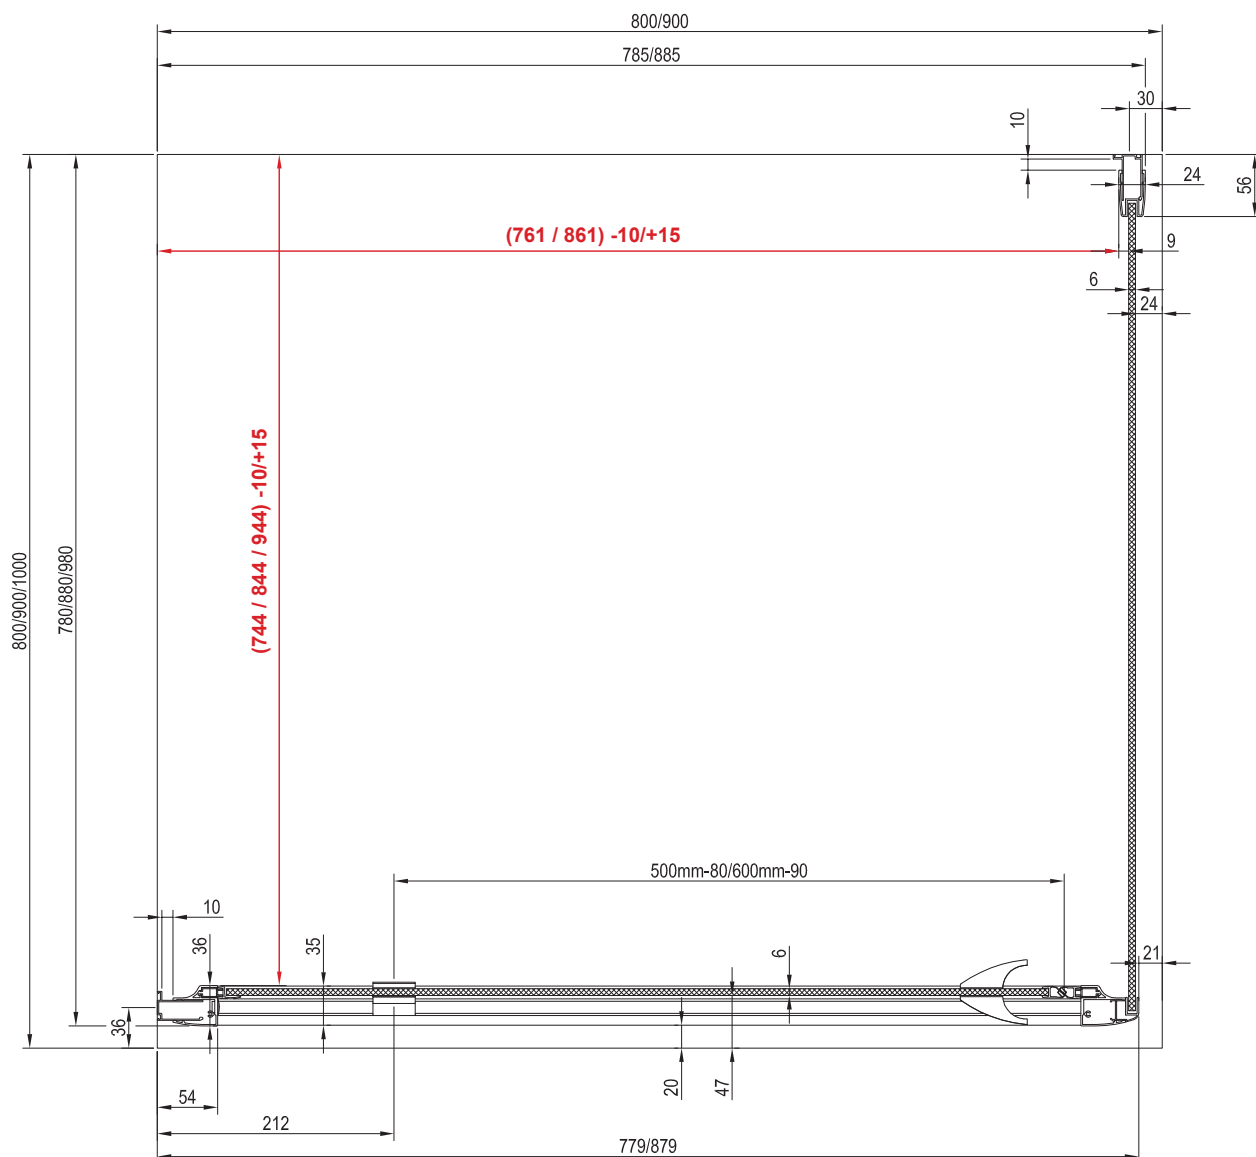

CRV2
80 / 90 / 100 / 110 / 120

Chrome

CRV2
80 / 90 / 100 / 110 / 120

CPS
80 / 90 / 100

Pivot

PDOP1
80 / 90

PPS
80 / 90 / 100

Pivot