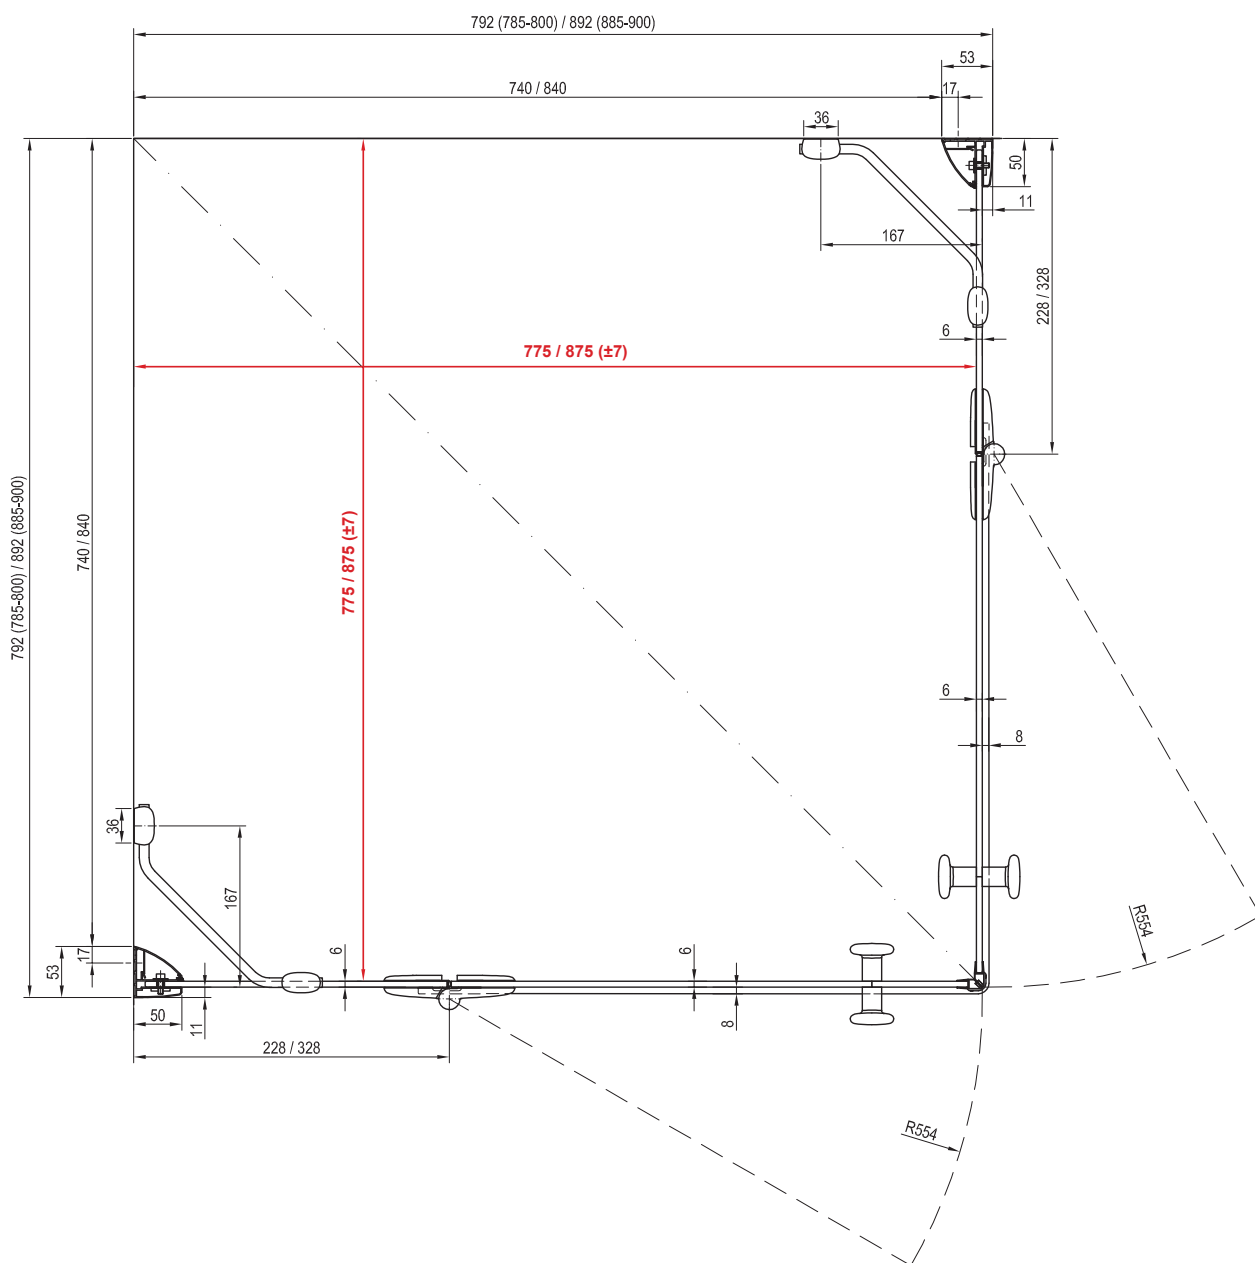

Walk-In

Walk-In Wall

60 / 70 / 80 / 90 / 100 / 110 / 120 / 130 / 140 / 150 / 160

W Set

80 / 90 / 100 Wall / Corner

Walk-In

Walk-In Corner
110x80 / 120x80 / 120 x 90

W Set
80 / 90 Wall / Corner

60 / 70 / 80 / 90 / 100 / 110 / 120 / 130 / 140 / 150 / 160

Walk-In Wall

60 / 70 / 80 / 90 / 100 / 110 / 120 / 130 / 140 / 150 / 160

W Set Uni Free/Wall

W Set Uni Uni T spoj

Walk-In

Walk-In Wall Air
90 / 100 / 110 / 120

SmartLine

SMSRV4
80 / 90

SmartLine

SMSD2 R
90B / 100B / 110B / 120B

SMPS R
80 / 90 / 100

SmartLine

SMSD2 L
90B / 100B / 110B / 120B

SMPS L
80 / 90 / 100

Matrix

MSDPS L

100 / 110 / 120 x 80 / 90 / 100

Matrix

MSDPS R

100 / 110 / 120 x 80 / 90 / 100

Matrix

MSRV4
80 / 90 / 100