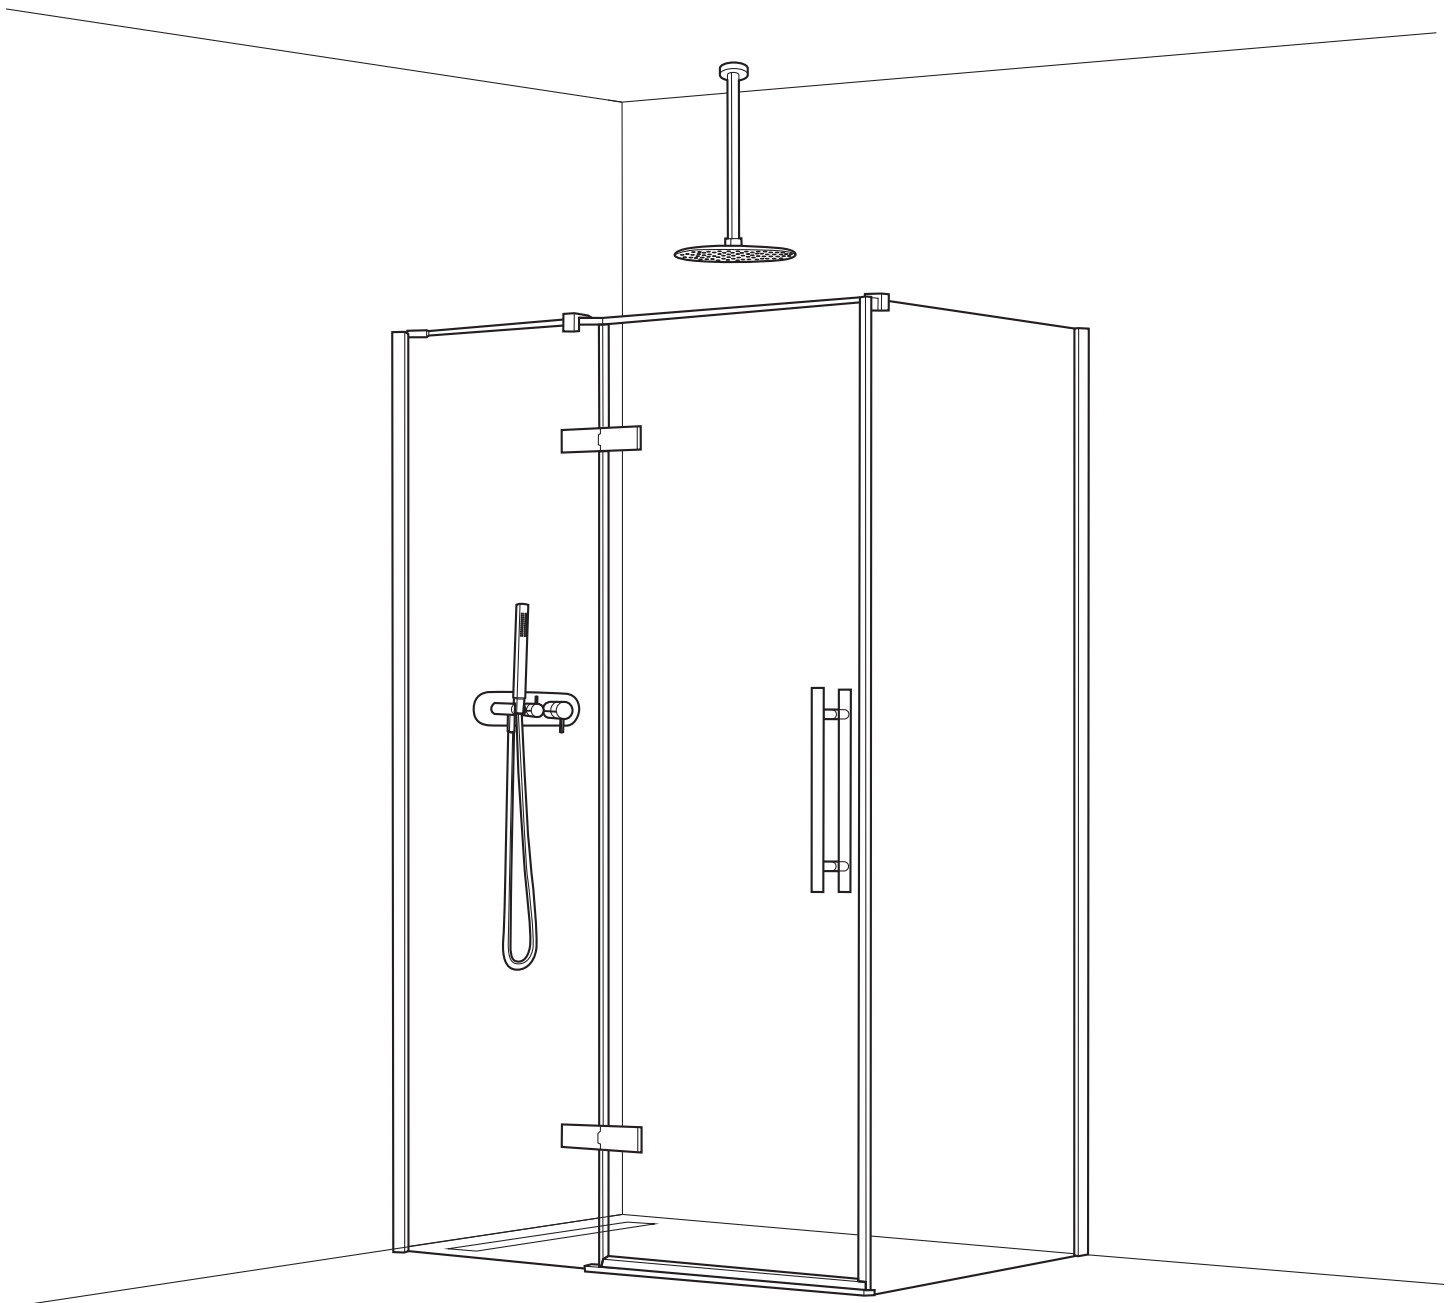

ravak®

Stavební připravenost pro montáž sprchových koutů

Hovorné na tuto linku je zpoplatněno dle místních tarifů.

Linka technické pomoci 318 427 144

Účelem této příručky je pomoci při instalaci sprchového koutu na podlahu se spádovaným prostorem. Při tomto způsobu instalace musí sprchový kout stát na rovné části podlahy mimo spádovaný prostor. Rozměr spádovaného prostoru musí být menší nebo roven vnitřním rozměrům sprchového koutu (červené kóty).

Briliant

BSDPS R	80×80 / 90×90 / 100×100 / 100×80 / 110×80 / 120×80 / 120×90	5
BSDPS L	80×80 / 90×90 / 100×100 / 100×80 / 110×80 / 120×80 / 120×90	6
BSRV4	80 / 90 / 100	7

Walk-In

Walk-in Wall	60 / 70 / 80 / 90 / 100 / 110 / 120 / 130 / 140 / 150 / 160	8
+W Set	W Set 80 / 90 / 100 Wall / Corner	8
Walk-in Corner	110×80 / 120×80 / 120×90	9
+W Set	W Set 80 / 90 Wall / Corner	9
Walk-in Free	120 / 130 / 140 / 150 / 160	10
+W Set	90 / 100 Free	10
Walk-In Double Wall		11
+Walk-In Wall	60 / 70 / 80 / 90 / 100 / 110 / 120 / 130 / 140 / 150 / 160	11
+Walk-In Wall	60 / 70 / 80 / 90 / 100 / 110 / 120 / 130 / 140 / 150 / 160	11
+W Set	W Set Uni Free/Wall	11
Walk-in Wall Air	90 / 100 / 110 / 120	12