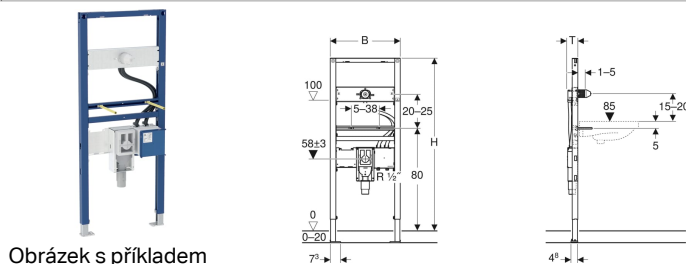

Montážní prvek Geberit Duofix pro umyvadlo, 130 cm, elektronická nástěnná armatura s funkčním boxem pod omítku, se zápachovou uzávěrkou pod omítku

Účel použití

- Pro konstrukce prováděné suchým procesem
- K montáži do předstěnových instalací částečně vysokých nebo vysokých na výšku místnosti
- K montáži do instalačních stěn vysokých na výšku místnosti
- K montáži do systémových stěn Geberit Duofix částečně vysokých nebo vysokých na výšku místnosti
- Vhodný pro bezbariérové stavby
- K montáži umyvadel
- Pro umyvadlové armatury Piave a Brenta, pro nástěnnou montáž, pro podomítkový funkční box
- Pro tloušťky podlahy 0–20 cm

Vlastnosti

- Samonosný rám s nanesenou práškovou barvou
- Rám s vrtanými otvory \varnothing 9 mm pro upevnění do dřevěné konstrukce
- Podpěry pozinkované
- Podpěry nastavitelné 0–20 cm
- Podpěry s protiskluzovou úpravou
- Patní desky otočné
- Hloubka patní desky vhodná k montáži do U profilů UW 50 a UW 75 a do systémových profilů Geberit Duofix

Obsah dodávky

- Kryt pro hrubou montáž
- 2 závitové tyče M10
- Upevňovací materiál

- Rozteč upevnění umyvadla 5–38 cm
- Deska pro připojení armatur výškově nastavitelná
- Upevnění pro nástěnnou armaturu předinstalovaná
- Zápachová uzávěrka pod omítku s optimálním vedením proudění a vysokou samočisticí schopností
- Zápachová uzávěrka pod omítku při konečné montáži výškově nastavitelná \pm 3 cm
- Podomítková krabice s připojovací trubicí z PP, \varnothing 50 mm
- Přívod vody vhodný pro MasterFix a MeplaFix
- Přívod vody na krabici pod omítku dole
- Upevnění pro připojovací koleno výškově nastavitelné a zvukově izolované
- Krabice pod omítku pro umyvadlové armatury Geberit, nástěnná, s funkčním boxem pod omítku, předmontovaná
- Připojovací trubky mezi krabicí pod omítku a upevnění pro nástěnnou armaturu předmontované
- Uzavírací jednotky integrované do krabice pod omítku
- Svorka pro připojení elektřiny pro přívod elektřiny v krabici pod omítku