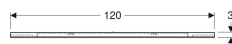

## Zrcadlo s osvětlením Geberit Option Square, osvětlení oboustranné

Obrázek s příkladem