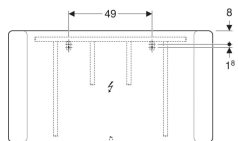

## Zrcadlo s osvětlením Geberit Option Square, osvětlení oboustranné

Obrázek s příkladem

### Technické údaje

Druh ochrany	IP44
Třída ochrany	I
Jmenovité napětí	100-230 V AC
Síťová frekvence	50 / 60 Hz
Provozní napětí	12 V DC
Výstupní napětí	12 V DC
Příkon	22.8 W
Materiál	Sklo
Světelný zdroj třídy energetické účinnosti	F
Doživotní LED osvětlení	60000 h (LM-80)
Barva světla	4200 K
Index podání barev	> 80

### Obsah dodávky

- Zrcadlo

- Upevňovací materiál

Pol. č.	Barva / povrch	B	H	T	Příkon	Světelný tok
819220000	Hliník kartáčovaný	120 cm	65 cm	3 cm	22.8 W	2860 lm