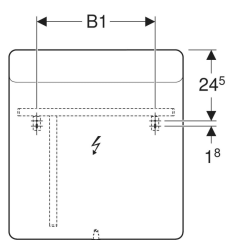

## Zrcadlo s osvětlením Geberit Option Square, osvětlení shora

Obrázek s příkladem

### Obsah dodávky

- Zrcadlo

- Upevňovací materiál

Pol. č.	Barva / povrch	B	B1	H	T	Příkon	Světelný tok
819240000	Hliník kartáčovaný	40 cm	21 cm	80 cm	3.2 cm	7 W	880 lm
819260000	Hliník kartáčovaný	60 cm	41 cm	65 cm	3.2 cm	10.5 W	1320 lm
819270000	Hliník kartáčovaný	70 cm	26 cm	65 cm	3.2 cm	12.3 W	1540 lm
819200000	Hliník kartáčovaný	90 cm	44 cm	65 cm	3.2 cm	15.8 W	1980 lm