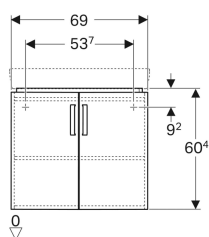

Skříňka Geberit Selnova Compact pod rohové umyvadlo, se dvěma dvířky

Obrázek s příkladem

Účel použití

- Pro montáž do rohu

Vlastnosti

- Závěsná
- Dvoje dvířka
- Madlo k otevření
- Dvířka s tichým dovíráním

- S pevnou poličkou
- Ochrana proti vlhkosti
- Možná instalace s nožičkami
- Čelní strana z MDF
- Dodáváno smontované

Technické údaje

Materiál | Vysoce komprimovaná třívrstvá dřevotřísková deska

Obsah dodávky

- Upevňovací materiál

Pol. č.	Barva / povrch	B	Šířka umyvadla	H	T	
501.486.00.1	Korpus: lakovaný matný/bílý Čelo: lakované s vysokým leskem / bílé	69 cm	69.5 cm	60.4 cm	55 cm	Nové
501.485.00.1	Korpus: světle šedý / lakovaný matný Čelo: lakované s vysokým leskem/svetlošedá	69 cm	69.5 cm	60.4 cm	55 cm	Nové