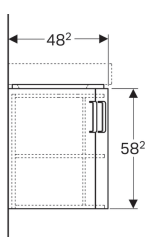

Skříňka Geberit Selnova Compact pod rohové umyvadlo, se dvěma dvířky

Obrázek s příkladem

Účel použití

- Pro montáž do rohu

Vlastnosti

- Závěsná
- Dvoje dvířka
- Madlo k otevření
- Dvířka s tichým dovíráním

- Upevňovací materiál

Pol. č.	Barva / povrch	B	Šířka umyvadla	H	T	
501.486.00.1	Korpus: lakovaný matný/bílý Čelo: lakované s vysokým leskem / bílé	69 cm	69.5 cm	60.4 cm	55 cm	Nové
501.485.00.1	Korpus: světle šedý / lakovaný matný Čelo: lakované s vysokým leskem/svetlošedá	69 cm	69.5 cm	60.4 cm	55 cm	Nové