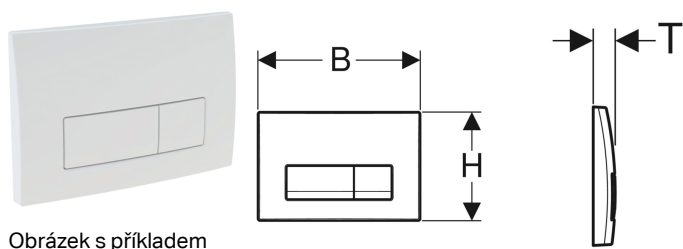

Ovládací tlačítko Geberit Delta50, pro 2 množství splachování

Obrázek s příkladem

Účel použití

- Ke spuštění splachování u Delta splachovacích nádržek pod omítku

Technické údaje

Ovládací síla | < 20 N

Vlastnosti

- Ovládání zepředu

Rozsah dodávky

- Upevňovací rámeček
- 2 tyčky tlačítka
- Upevňovací materiál

Pol. č.	Barva / povrch	Popis materiálu	B	H	T
115.119.11.1	Bílá	Plast	24.6 cm	16.4 cm	2.3 cm
115.119.21.1	Pochromovaná lesklá	Plast	24.6 cm	16.4 cm	2.3 cm
115.119.46.1	Pochromovaná matná	Plast	24.6 cm	16.4 cm	2.3 cm
115.119.DW.1	Černá	Plast	24.6 cm	16.4 cm	2.3 cm
115.119.14.1	Černá matná	Plast	24.6 cm	16.4 cm	2.3 cm

Příslušenství

- Prodlužovací Geberit souprava pro splachovací nádržky pod omítku Delta a Twinline