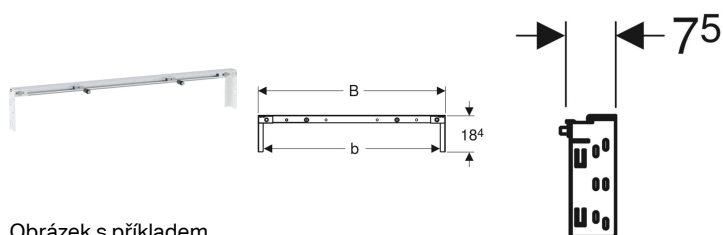

Traverza Geberit Duofix pro upevnění montážních prvků, pro vzdálenost stojiny od 60 cm

Obrázek s příkladem

Účel použití

- Pro konstrukce prováděné suchým procesem
- K montáži do předstěnových instalací vysokých na výšku místnosti
- K montáži do instalačních stěn vysokých na výšku místnosti
- K montáži do systémových stěn Geberit Duofix na výšku místnosti
- K montáži mezi stojiny na výšku místnosti pro jmenovité šířky 60, 75, 90, 105, 120 nebo 135 cm
- K vytvoření nik např. pro zrcadlové skříňky pod omítku
- K upevnění montážních prvků pro umyvadlo Geberit Duofix mezi dvě stojiny
- Nezbytné, pokud nelze montážní prvek pro umyvadlo připevnit k zadní stěně pomocí soupravy pro ukotvení do stěny

Vlastnosti

- Pozinkované
- Jmenovitá šířka 60 cm vhodná pro montážní prvky pro umyvadlo o šířce 44 cm nebo 50 cm (u 50 cm s omezeným upevněním nábytku)
- Jmenovité šířky 75 cm až 120 cm vhodné pro montážní prvky pro umyvadlo o šířce 50 cm
- Jmenovité šířky 120 cm až 135 cm vhodné pro montážní prvky pro umyvadlo o šířce 44 cm nebo 50 cm (u 50 cm s omezeným upevněním nábytku)
- Jmenovité šířky 120 cm až 135 cm vhodné pro dvojité umyvadla

Technické údaje

Materiál

Ocel

Obsah dodávky

- 2 upevňovací úhelníky
- Upevňovací materiál pro montážní prvek pro umyvadlo

Pol. č.	Jmenovitá šířka	B	b
111.041.00.1	60 cm	65 cm	60 cm
111.042.00.1	75 cm	80 cm	75 cm
111.043.00.1	90 cm	95 cm	90 cm
111.044.00.1	105 cm	110 cm	105 cm
111.045.00.1	120 cm	125 cm	120 cm
111.046.00.1	135 cm	140 cm	135 cm

Příslušenství

- Montážní deska Geberit Duofix pro umyvadlo se skříňkou pod umyvadlo a vývodovou armaturou, centrická
- Montážní deska Geberit Duofix pro umyvadlo se skříňkou pod umyvadlo a vývodovou armaturou, excentrická
- Montážní deska Geberit Duofix pro umyvadlo se skříňkou pod umyvadlo a dvěma vývodovými armaturami
- Upevnění Geberit Duofix pro středový vývod mezi dvěma prvky pro umyvadlo