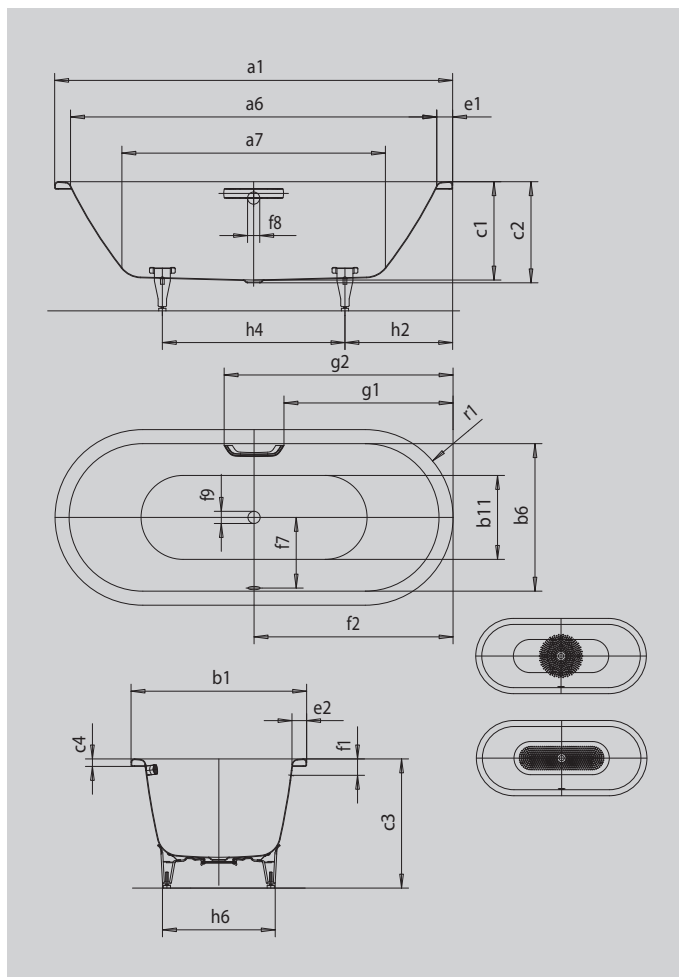

CLASSIC DUO OVAL

- vana se vyznačuje puristickou jednoduchostí a strohou elegancí
- koupání ve dvou: dvě identické zádové opěrky a středový odpad
- ze smaltované oceli KALDEWEI

Ilustrační obrázek

Model		111
Vnější délka	a_1	1800 mm
Vnitřní délka (nahore)	a_6	1680 mm
Vnitřní délka (dole)	a_7	1230 mm
Vnější šířka	b_1	800 mm
Vnitřní šířka (nahore)	b_6	680 mm
Vnitřní šířka (dole)	b_{11}	550 mm
Vnitřní hloubka	c_1	420 mm
Hloubka včetně odtokového otvoru	c_2	430 mm
Výška s nohami	c_3	555 - 590 mm
Výška okraje	c_4	32 mm
Šířka okraje v nohách; šířka podélného okraje	$e_1; e_2$	60; 60 mm
Vzdálenost horní hrany od středu přepadového otvoru	f_1	70 mm
Vzdálenost okraje vany od středu odtokového otvoru	f_2	900 mm
Vzdálenost středu odtokového otvoru a přepadového otvoru	f_7	330 mm
Průměr přepadového otvoru	f_8	Ø 52 mm
Průměr odtokového otvoru	f_9	Ø 52 mm
Vzdálenost od okraje vany (v nohách) od bližšího konce madla	g_1	772 mm
Vzdálenost okraje vany (v nohách) od vzdálenějšího konce madla	g_2	1028 mm
Vzdálenost okraje vany na straně noh od středu noh	h_2	600 mm
Vzdálenost mezi nohami	h_4	600 mm
Max. šířka noh	h_6	540 mm
Vnější poloměr	r_1	400 mm
Užitečný objem		158 l
Čistá hmotnost		50 kg
Antislip průměr		Ø 435 mm
Celoplošný antislip		900 x 300 mm