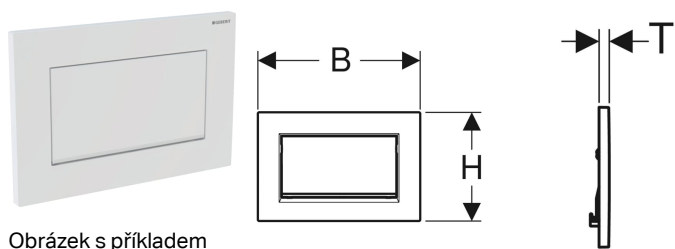

## Ovládací tlačítko Geberit Sigma30, pro splachování Start/Stop, přišroubovatelné

Obrázek s příkladem

### Účel použití

- Ke spuštění splachování u Sigma splachovacích nádržek pod omítku

### Obsah dodávky

- Upevňovací rámeček
- 2 stavitelné úchytky
- Tyčka tlačítka

- Tyčky tlačítka zvukově izolované, rychlé nastavení bez nářadí

### Technické údaje

Ovládací síla | < 20 N

- Funkční díl Stop
- Sada šroubů

Pol. č.	Barva / povrch	Popis materiálu	B	H	T
115.893.KJ.1	Deska a ovládací tlačítko: bílé Designový proužek: pochromovaný lesklý	Tlakový zinkový odlitek	24.6 cm	16.4 cm	1.2 cm
115.893.KX.1	Deska a ovládací tlačítko: pochromované, kartáčované, s povrchovou úpravou easy-to-clean Designový proužek: pochromovaný lesklý	Tlakový zinkový odlitek	24.6 cm	16.4 cm	1.2 cm
115.893.KY.1	Deska a ovládací tlačítko: pochromované lesklé Designový proužek: pochromovaný, kartáčovaný	Tlakový zinkový odlitek	24.6 cm	16.4 cm	1.2 cm
115.893.45.1	Pozlacená	Tlakový zinkový odlitek	24.6 cm	16.4 cm	1.2 cm
115.893.JT.1	Deska a ovládací tlačítko: lakování bílé matné, s povrchovou úpravou easy-to-clean Designový proužek: pochromovaný lesklý	Tlakový zinkový odlitek	24.6 cm	16.4 cm	1.2 cm
115.893.14.1	Deska a ovládací tlačítko: černý lakovaný mat, s povrchovou úpravou easy-to-clean Designový proužek: pochromovaný lesklý	Tlakový zinkový odlitek	24.6 cm	16.4 cm	1.2 cm