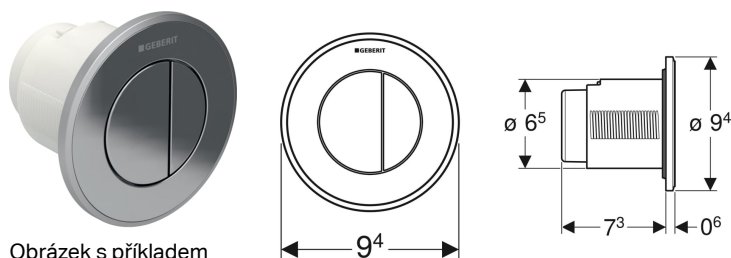

Oddálené ovládání Geberit typ 10, pneumatické, pro 2 množství splachování, pro Geberit Sigma splachovací nádržku pod omítku 8 cm, tlačítko pod omítku

Obrázek s příkladem

Účel použití

- K pneumatickému oddálenému ovládnání splachovacích nádrží Geberit pod omítku
- Pro 2 množství splachování
- Pro zděné konstrukce a konstrukce prováděné suchým procesem
- K montáži pod omítku
- Pro Sigma splachovací nádržky pod omítku 8 cm

Vlastnosti

- Provedení kulaté
- Kombinovatelný s ovládacími tlačítky Geberit pro 1 množství splachování a splachování Start/Stop nebo krycí deskou Geberit

Technické údaje

Ovládací síla | < 25 N

Obsah dodávky

- Tlačítko
- Pneumatický zvedák
- Vzduchová hadička délka 2 m
- Trubková chránička délka 1,7 m
- Krabice pod omítku s krytem pro hrubou montáž
- Upevňovací materiál

Pol. č.	Barva / povrch	Popis materiálu	
116.056.KH.1	Růžice a ovládací tlačítka: pochromovaná lesklá Designový kroužek: pochromovaný matný	Plast	
116.056.KJ.1	Růžice a ovládací tlačítka: bílá Designový kroužek: pochromovaný lesklý	Plast	
116.056.KK.1	Růžice a ovládací tlačítka: bílá Designový kroužek: pozlacený	Plast	
116.056.KM.1	Růžice a ovládací tlačítka: černá Designový kroužek: pochromovaný lesklý	Plast	
116.056.KN.1	Růžice a ovládací tlačítka: pochromovaná matná Designový kroužek: pochromovaný lesklý	Plast	
116.056.JQ.1	Růžice a ovládací tlačítka: pochromovaná matná, povlak easy-to-clean Designový kroužek: leštěný	Plast	Nové
116.056.16.1	Růžice a ovládací tlačítka: černá matná, povlak easy-to-clean Designový kroužek: černý	Plast	Nové
116.056.DW.1	Růžice a ovládací tlačítka: černá Designový kroužek: černý matný	Plast	Nové