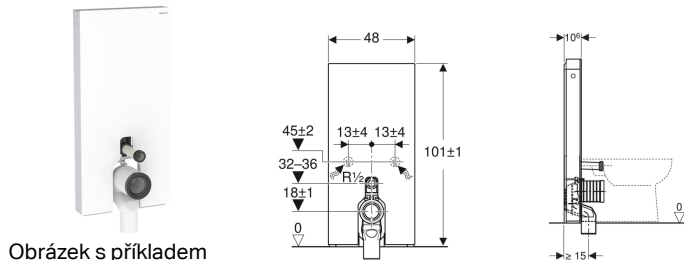

Sanitární modul Geberit Monolith pro stojící WC, 101 cm, čelo ze skla

Účel použití

- Pro připojení k odpadu v podlaze
- Pro renovace, přestavby a novostavby
- Pro montáž s odpadem ve stěně, výška odpadu 18 cm
- Pro stojící WC s odpadním kolénem P a s výškou přívodu splachovací vody 32–36 cm od podlahy (EN 33)
- K výměně nízkopoložených splachovacích nádržek na omítku
- K výměně stojících WC se splachovací nádržkou umístěnou na WC míse
- K připojení kompletního stojícího WC Geberit AquaClean Tuma
- K připojení WC sedátka Geberit AquaClean, s příslušenstvím
- K montáži na hotové podlahy
- K montáži před stěny prováděné suchým procesem a masivní stěny

Vlastnosti

- 2 množství splachování

Obsah dodávky

- Sada připojení vody se 2 rohovými ventily 1/2"
- Prodloužení připojovací soupravy 160 mm
- Manžeta z EPDM, \varnothing 44 / 55 mm
- Připojovací koleno P z PP, \varnothing 90 mm

- Vyrovnání stavebních tolerancí možné
- Splachovací nádržka s izolací proti orosování
- Boční opláštění z kartáčovaného hliníku
- Samonosný
- Splachovací množství nastavitelné
- Přívod vody spodní
- Boční přívod vody s příslušenstvím možný

Příslušenství

- Distanční rám Geberit Monolith
- Přestavbová sada pro WC sedátka Geberit AquaClean
- Sada připojení vody boční, pro sanitární modul Geberit Monolith pro WC