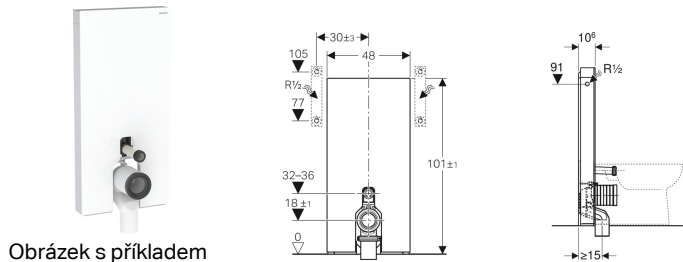

Sanitární modul Geberit Monolith pro stojící WC, 101 cm, čelo ze skla

Účel použití

- Pro připojení k odpadu v podlaze
- Pro renovace, přestavby a novostavby
- Pro montáž s odpadem ve stěně, výška odpadu 18 cm
- Pro stojící WC s odpadním kolenem P a s výškou přívodu splachovací vody 32–36 cm od podlahy (EN 33)
- K výměně nízkopoložených splachovacích nádrží na omítku
- K výměně stojících WC se splachovací nádrží umístěnou na WC míse
- K připojení kompletního stojícího WC Geberit AquaClean Tuma
- K připojení WC sedátek Geberit AquaClean, s příslušenstvím
- K montáži na hotové podlahy
- K montáži před stěny prováděné suchým procesem a masivní stěny

Vlastnosti

- 2 množství splachování
- Vyrovnání stavebních tolerancí možné

Obsah dodávky

- Sada připojení vody s rohovým ventilem R 1/2"
- Prodloužení připojovací soupravy 160 mm
- Manžeta z EPDM, \varnothing 44 / 55 mm
- Připojovací koleno P z PP, \varnothing 90 mm

- Splachovací nádržka s izolací proti orosování
- Boční opláštění z kartáčovaného hliníku
- Samonosný
- Splachovací množství nastavitelné
- Přívod vody boční
- Spodní přívod vody s příslušenstvím možný

Příslušenství

- Distanční rám Geberit Monolith
- Přestavbová sada pro WC sedátka Geberit AquaClean
- Sada připojení vody spodní, pro sanitární modul Geberit Monolith pro WC, 101 cm