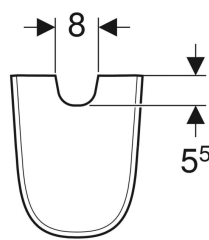

## Polosloup Geberit Smyle

Obrázek s příkladem

### Účel použití

- Pro umyvadla šířky 55 cm nebo větší

### Obsah dodávky

- Upevňovací materiál

Pol. č.	Barva / povrch	B	
500.576.01.5	Bílá	22.5 cm	Nové