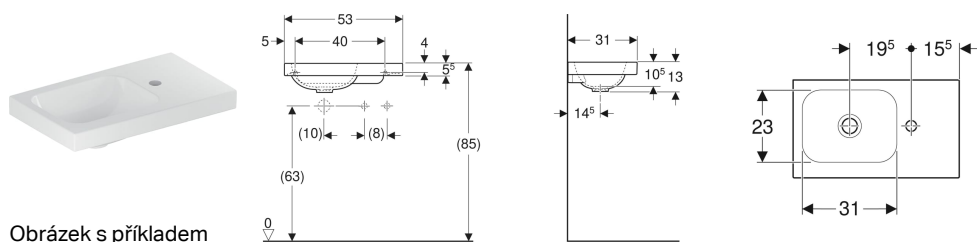

## Umývatko Geberit iCon Light s odkládací plochou

Obrázek s příkladem

### Vlastnosti

- Možnost kombinace se skříňkou pod umyvadlo
- Asymetrické

- S odkládací plochou

### Technické údaje

Materiál | Jemný žáruvzdorný jíl

Pol. č.	Barva / povrch	Otvor pro baterii	Přepad	Odkládací plocha	B	H	T	
501.832.00.1	Bílá	Vpravo	Bez	Vpravo	53 cm	13 cm	31 cm	
501.832.00.2	Bílá / KeraTect	Vpravo	Bez	Vpravo	53 cm	13 cm	31 cm	
501.832.00.3 *	Bílá	Bez	Bez	Vpravo	53 cm	13 cm	31 cm	
501.832.00.4 *	Bílá / KeraTect	Bez	Bez	Vpravo	53 cm	13 cm	31 cm	
501.833.00.1	Bílá	Vlevo	Bez	Vlevo	53 cm	13 cm	31 cm	
501.833.00.2	Bílá / KeraTect	Vlevo	Bez	Vlevo	53 cm	13 cm	31 cm	
501.833.00.3 *	Bílá	Bez	Bez	Vlevo	53 cm	13 cm	31 cm	
501.833.00.4 *	Bílá / KeraTect	Bez	Bez	Vlevo	53 cm	13 cm	31 cm	
501.832.JT.1	Alpská bílá / Matný	Vpravo	Bez	Vpravo	53 cm	13 cm	31 cm	Nové
501.833.JT.1	Alpská bílá / Matný	Vlevo	Bez	Vlevo	53 cm	13 cm	31 cm	Nové