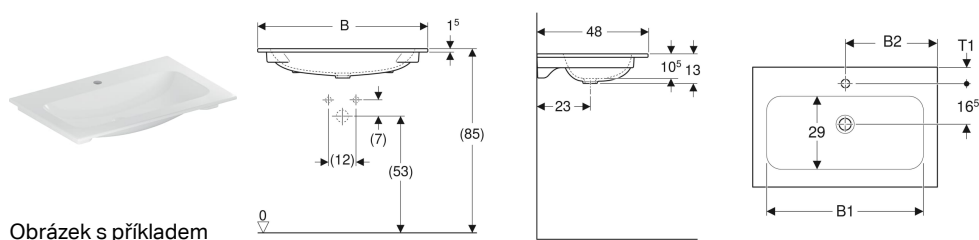

Nábytkové umyvadlo Geberit iCon

Obrázek s příkladem

Účel použití

- K montáži na skříňky pod umyvadlo

Technické údaje

Materiál

Jemný žáruvzdorný jíl

Vlastnosti

- Úzký okraj

Pol. č.	Barva / povrch	Otvor pro baterii	Přepad	B	B1	B2	Šířka skříňky	H	T	T1
501.843.00.1	Bílá	Uprostřed	Bez	60 cm	49 cm	30 cm	60 cm	13 cm	48 cm	6.5 cm
501.843.00.2	Bílá / KeraTect	Uprostřed	Bez	60 cm	49 cm	30 cm	60 cm	13 cm	48 cm	6.5 cm
501.843.00.3 *	Bílá	Bez	Bez	60 cm	49 cm	30 cm	60 cm	13 cm	48 cm	- cm
501.843.00.4 *	Bílá / KeraTect	Bez	Bez	60 cm	49 cm	30 cm	60 cm	13 cm	48 cm	- cm
501.844.00.1	Bílá	Uprostřed	Bez	75 cm	49 cm	37.5 cm	75 cm	13 cm	48 cm	6.5 cm
501.844.00.2	Bílá / KeraTect	Uprostřed	Bez	75 cm	49 cm	37.5 cm	75 cm	13 cm	48 cm	6.5 cm
501.844.00.3 *	Bílá	Bez	Bez	75 cm	49 cm	37.5 cm	75 cm	13 cm	48 cm	- cm
501.844.00.4 *	Bílá / KeraTect	Bez	Bez	75 cm	49 cm	37.5 cm	75 cm	13 cm	48 cm	- cm
501.845.00.1	Bílá	Uprostřed	Bez	90 cm	78.5 cm	45 cm	90 cm	13 cm	48 cm	6.5 cm
501.845.00.2	Bílá / KeraTect	Uprostřed	Bez	90 cm	78.5 cm	45 cm	90 cm	13 cm	48 cm	6.5 cm
501.845.00.3 *	Bílá	Bez	Bez	90 cm	78.5 cm	45 cm	90 cm	13 cm	48 cm	- cm
501.845.00.4 *	Bílá / KeraTect	Bez	Bez	90 cm	78.5 cm	45 cm	90 cm	13 cm	48 cm	- cm
501.846.00.1	Bílá	Vlevo a vpravo	Bez	120 cm	108 cm	60 cm	120 cm	13 cm	48 cm	7 cm
501.846.00.2	Bílá / KeraTect	Vlevo a vpravo	Bez	120 cm	108 cm	60 cm	120 cm	13 cm	48 cm	7 cm
501.846.00.3 *	Bílá	Bez	Bez	120 cm	108 cm	60 cm	120 cm	13 cm	48 cm	- cm
501.846.00.4 *	Bílá / KeraTect	Bez	Bez	120 cm	108 cm	60 cm	120 cm	13 cm	48 cm	- cm