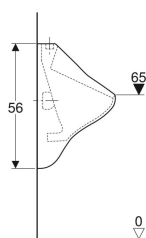

## Pisoár Geberit Felix, přívod shora, vývod dozadu nebo dolů

Obrázek s příkladem

### Účel použití

- Pro instalaci pisoárů s přívodem shora a vývodem dozadu
- Pro ovládání pisoáru na omítku

### Nutno objednat zvlášť

- Zápachová uzávěrka pro pisoár
- Upevňovací materiál

Pol. č.	B	H	T	Přítok	Odtok	Cílová značka	
502.885.00.1	35 cm	56 cm	35.5 cm	Nahoře	Dozadu nebo dospodu	Ne	Nové