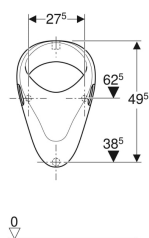

## Pisoár Geberit Felix, přívod shora, vývod dozadu nebo dolů

Obrázek s příkladem

### Nutno objednat zvlášť

- Zápachová uzávěrka pro pisoár
- Upevňovací materiál

Pol. č.	B	H	T	Přítok	Odtok	Cílová značka	
502.885.00.1	35 cm	56 cm	35.5 cm	Nahoře	Dozadu nebo dospodu	Ne	Nové