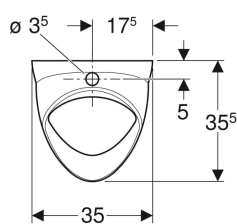

## Pisoár Geberit Felix, přívod shora, vývod dozadu nebo dolů

Obrázek s příkladem

### Nutno objednat zvlášť

- Zápachová uzávěrka pro pisoár
- Upevňovací materiál

Pol. č.	B	H	T	Přítok	Odtok	Cílová značka	
502.885.00.1	35 cm	56 cm	35.5 cm	Nahoře	Dozadu nebo dospodu	Ne	Nové