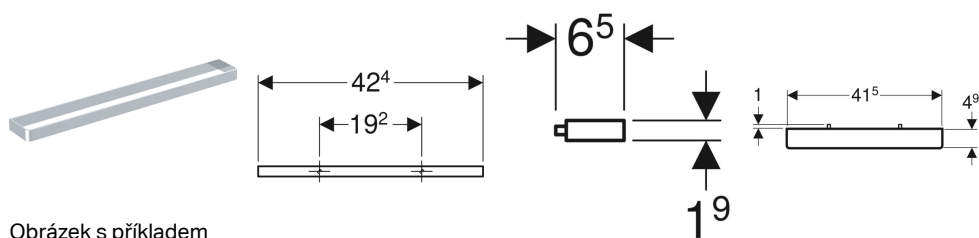

Držák na ručníky Geberit pro koupelnový nábytek

Obrázek s příkladem

Účel použití

- K bočnímu upevnění na skříňku pod umyvadlo

Technické údaje

Materiál

Hliník

Vlastnosti

- Pravoúhlý roh

Obsah dodávky

- Držák na ručníky

- Upevňovací materiál

Pol. č.	Barva / povrch	B	H	T	
502.328.00.1	Pochromovaná lesklá	42.4 cm	1.9 cm	4.9 cm	
502.328.01.3	Bílá / Prášková barva matná	42.4 cm	1.9 cm	4.9 cm	
502.328.JK.1	Láva / Prášková barva matná	42.4 cm	1.9 cm	4.9 cm	
502.328.JL.1	Písková šedá / Prášková barva matná	42.4 cm	1.9 cm	4.9 cm	
502.328.14.1	Černá matná / Prášková barva matná	42.4 cm	1.9 cm	4.9 cm	Nové