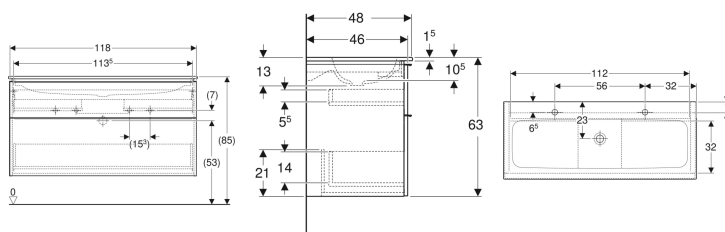

Sada nábytkového umyvadla Geberit iCon s úzkým okrajem a skříňkou, dvě zásuvky a připojení umyvadla

Obrázek s příkladem

Vlastnosti

- Certifikace FSC™ C134279
- Závěsná
- Se dvěma zásuvkami
- Úzký okraj
- Zásuvka s tichým dovíráním
- Madlo k otevírání
- Vyměnitelné madlo
- Zásuvka bez výřezu pro zápachovou uzávěrku

- Skříňka z vysoce komprimované trojvrstvé dřevotřískové desky
- Ochrana proti vlhkosti
- Dodáváno smontované

Technické údaje

Materiál	Fine fireclay / high-compressed three-layer chipboard
Maximální zatížení zásuvky	30 kg

Obsah dodávky

- Umyvadlo
- Umyvadlový vývod s volným odtokem, ø 32 mm

- Skříňka pro nábytkové umyvadlo
- Upevňovací materiál

Nutno objednat zvlášť

- Zápachová uzávěrka Geberit s nornou trubicí pro umyvadlo, prostorově úsporná, vývod vodorovný