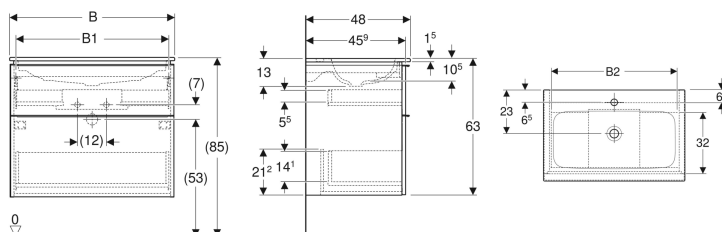

Sada nábytkového umyvadla Geberit iCon s úzkým okrajem a skříňkou, dvě zásuvky a připojení umyvadla

Obrázek s příkladem

Vlastnosti

- Certifikace FSC™ C134279
- Závěsná
- Se dvěma zásuvkami
- Úzký okraj
- Zásuvka s tichým dovíráním
- Madlo k otevírání
- Vyměnitelné madlo
- Zásuvka bez výřezu pro zápachovou uzávěrku