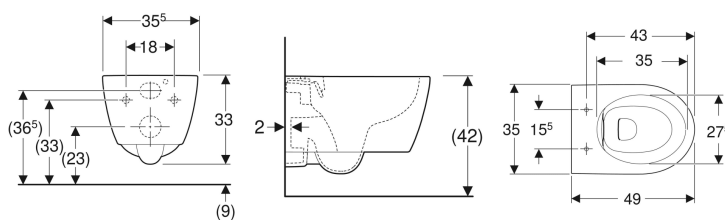

Závěsné WC Geberit iCon s hlubokým splachováním, zkrácené vyložení, uzavřený tvar, Rimfree

Obrázek s příkladem

Účel použití

- Pro splachovací nádržky pod omítku
- K osazení v malých koupelnách a WC pro hosty

Vlastnosti

- Závěsná
- WC s hlubokým splachováním
- Rimfree
- Jednoduché upevnění pomocí upevnění ke stěně Geberit typ EFF3 pro WC

- Typ 1, objem velkého spláchnutí 6 / 5 / 4 l, podle EN 997
- Typ 2 podle EN 997
- Splachuje se 4,5 l
- Uzavřený tvar
- Skryté upevnění
- Zkrácené vyložení

Technické údaje

Materiál | Sanitární keramika

Obsah dodávky

- Upevňovací materiál

Nutno objednat zvlášť

- WC sedátko

Pol. č.	Barva / povrch	B	H	T	
502.380.00.1	Bílá	36 cm	37.8 cm	49 cm	Nové
502.380.00.8	Bílá / KeraTect	36 cm	37.8 cm	49 cm	Nové