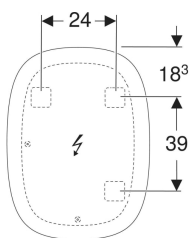

## Zrcadlo s osvětlením Geberit Option Oval s nepřímým osvětlením

Obrázek s příkladem

### Účel použití

- Pro horizontální a svislou montáž

### Technické údaje

|  |                 |
|--|-----------------|
| Druh ochrany                               | IP44            |
| Třída ochrany                              | II              |
| Jmenovité napětí                           | 220-240 V AC    |
| Síťová frekvence                           | 50/60 Hz        |
| Provozní napětí                            | 12 V DC         |
| Materiál                                   | Ocel            |
| Světelný zdroj třídy energetické účinnosti | G               |
| Doživotní LED osvětlení                    | 30'000 h L70B50 |
| Barva světla                               | 3000 K          |
| Index podání barev                         | >80             |
| Standardní odchylka sladění barev          | 6 SDCM          |

### Obsah dodávky

- Zrcadlo

- Upevňovací materiál

| Pol. č.      | B     | B1    | H     | H1    | T    | Příkon | Světelný tok |      |
|--------------|-------|-------|-------|-------|------|--------|--------------|------|
| 502.800.00.1 | 60 cm | 24 cm | 80 cm | 39 cm | 3 cm | 23 W   | 850 lm       | Nové |