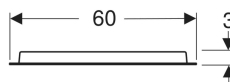

## Zrcadlo s osvětlením Geberit Option Oval s nepřímým osvětlením

Obrázek s příkladem

### Účel použití

- Pro horizontální a svislou montáž

### Technické údaje

|  |                 |
|--|-----------------|
| Druh ochrany                               | IP44            |
| Třída ochrany                              | II              |
| Jmenovité napětí                           | 220-240 V AC    |
| Síťová frekvence                           | 50/60 Hz        |
| Provozní napětí                            | 12 V DC         |
| Materiál                                   | Ocel            |
| Světelný zdroj třídy energetické účinnosti | G               |
| Doživotní LED osvětlení                    | 30'000 h L70B50 |
| Barva světla                               | 3000 K          |
| Index podání barev                         | >80             |
| Standardní odchylka sladění barev          | 6 SDCM          |