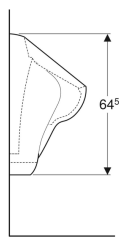

Pisoár Geberit Alex, přívod shora, vývod dozadu

Obrázek s příkladem

Účel použití

- Pro instalace pisoárů s přívodem shora a vývodem dozadu
- Pro ovládání pisoáru na omítku

Vlastnosti

- Závěsná
- Se splachovacím okrajem
- Zápachová uzávěrka skrytá
- Skryté upevnění

Obsah dodávky

- Keramika pisoáru
- Upevňovací materiál

Nutno objednat zvlášť

- Zápachová uzávěrka pro pisoár

Pol. č.	B	H	T	Přítok	Odtok	Cílová značka	
502.905.00.1	38 cm	64.5 cm	35 cm	Nahoře	Dozadu	Ne	Nové