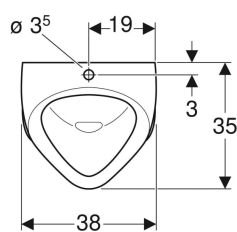

Pisoár Geberit Alex, přívod shora, vývod dozadu

Obrázek s příkladem

Účel použití

- Pro instalace pisoárů s přívodem shora a vývodem dozadu
- Pro ovládání pisoáru na omítku

Vlastnosti

- Závěsná
- Se splachovacím okrajem
- Zápachová uzávěrka skrytá
- Skryté upevnění

Obsah dodávky

- Keramika pisoáru
- Upevňovací materiál

Nutno objednat zvlášť

- Zápachová uzávěrka pro pisoár

Pol. č.	B	H	T	Přítok	Odtok	Cílová značka	
502.905.00.1	38 cm	64.5 cm	35 cm	Nahoře	Dozadu	Ne	Nové