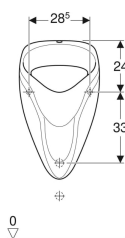

Pisoár Geberit Alex, přívod shora, vývod dozadu

Obrázek s příkladem

Účel použití

- Pro instalace pisoárů s přívodem shora a vývodem dozadu
- Pro ovládání pisoáru na omítku

Vlastnosti

- Závěsná
- Se splachovacím okrajem
- Zápachová uzávěrka skrytá
- Skryté upevnění

Obsah dodávky

- Keramika pisoáru
- Upevňovací materiál

Nutno objednat zvlášť

- Zápachová uzávěrka pro pisoár

Pol. č.	B	H	T	Přítok	Odtok	Cílová značka	
502.905.00.1	38 cm	64.5 cm	35 cm	Nahoře	Dozadu	Ne	Nové