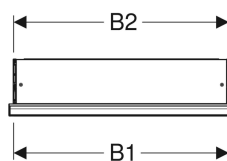

## Zrcadlová skříňka Geberit ONE s ComfortLight a jedněmi dvířky, montáž pod omítku, výška 90 cm

Obrázek s příkladem