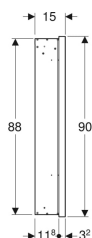

## Zrcadlová skříňka Geberit ONE s ComfortLight a jedněmi dvířky, montáž pod omítku, výška 90 cm

Obrázek s příkladem

### Nutno objednat zvlášť

- Montážní box pro zrcadlovou skříňku Geberit ONE, výška 90 cm

Pol. č.	Barva / povrch	B	B1	B2	H	H1	T	T1	T2	Přík on	Typ z ást rčky	Zásuvka	Dveře	Světelný tok (max / na hoře / dole)	
505.800.00.1	Hliník eloxovaný	60 cm	57.5 cm	58 cm	90 cm	88 cm	15 cm	11.8 cm	3.2 cm	60 W	CEE 7/16	CEE 7/3 (Schuko)	Závěsy vlevo	3273 / 2552 / 721 lm	
505.801.00.1	Hliník eloxovaný	60 cm	57.5 cm	58 cm	90 cm	88 cm	15 cm	11.8 cm	3.2 cm	60 W	CEE 7/16	CEE 7/3 (Schuko)	Závěsy vpravo	3273 / 2552 / 721 lm	
505.800.00.2	Bílá / Hliník s práškovou barvou	60 cm	57.5 cm	58 cm	90 cm	88 cm	15 cm	11.8 cm	3.2 cm	60 W	CEE 7/16	CEE 7/3 (Schuko)	Závěsy vlevo	3273 / 2552 / 721 lm	
505.801.00.2	Bílá / Hliník s práškovou barvou	60 cm	57.5 cm	58 cm	90 cm	88 cm	15 cm	11.8 cm	3.2 cm	60 W	CEE 7/16	CEE 7/3 (Schuko)	Závěsy vpravo	3273 / 2552 / 721 lm	
505.800.00.7	Černá matná / Hliník s práškovou barvou	60 cm	57.5 cm	58 cm	90 cm	88 cm	15 cm	11.8 cm	3.2 cm	60 W	CEE 7/16	CEE 7/3 (Schuko)	Závěsy vlevo	3273 / 2552 / 721 lm	Nové
505.801.00.7	Černá matná / Hliník s práškovou barvou	60 cm	57.5 cm	58 cm	90 cm	88 cm	15 cm	11.8 cm	3.2 cm	60 W	CEE 7/16	CEE 7/3 (Schuko)	Závěsy vpravo	3273 / 2552 / 721 lm	Nové