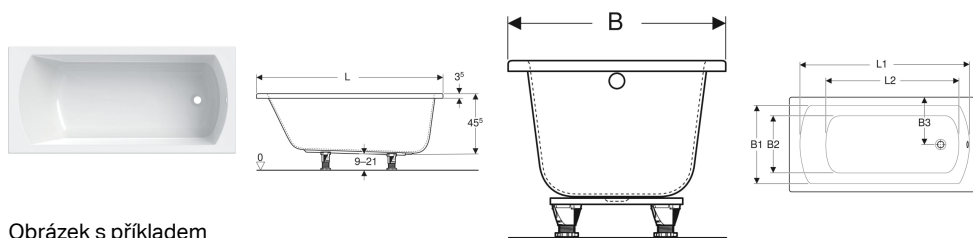

Obdélníková vana Geberit Perfect s nohami

Obrázek s příkladem

Účel použití

- Pro soukromé koupelny a hotely
- Pro montáž pomocí nožiček pro vany nebo stěnových kotev

Vlastnosti

- Obdélníkový tvar

- Odtok v prostoru pro nohy
- Odtokový otvor \varnothing 52 mm

Technické údaje

Materiál | Sanitární akrylát

Obsah dodávky

- Souprava nožiček
- Vana

Pol. č.	Barva / povrch	L	L1	L2	B	B1	B2	B3	H	Celkový objem	
554.070.01.1	Bílá / Lesklý	140 cm	130 cm	100 cm	70 cm	60 cm	45 cm	35 cm	45.5 cm	210 l	Nové
554.071.01.1	Bílá / Lesklý	150 cm	137 cm	107.5 cm	75 cm	64 cm	51 cm	37.5 cm	45.5 cm	230 l	Nové
554.072.01.1	Bílá / Lesklý	160 cm	147 cm	115 cm	75 cm	64 cm	51 cm	37.5 cm	45.5 cm	250 l	Nové
554.073.01.1	Bílá / Lesklý	170 cm	157 cm	122.5 cm	75 cm	64 cm	51 cm	37.5 cm	45.5 cm	250 l	Nové
554.074.01.1	Bílá / Lesklý	180 cm	167 cm	130 cm	80 cm	70 cm	56 cm	40 cm	45.5 cm	290 l	Nové

Příslušenství

- Geberit vanová odpadní souprava s otočným ovládáním, d52, délka 26 cm, se soupravou pro kompletaci
- Vanová odpadní souprava Geberit s tlačítkovým ovládáním PushControl, d52, se soupravou pro kompletaci
- Geberit vanová odpadní souprava s otočným ovládáním a přívodem, d52, délka 26 cm, se soupravou pro kompletaci
- Vanová zástěna Geberit GEO
- Vanový podhlavník Geberit univerzální