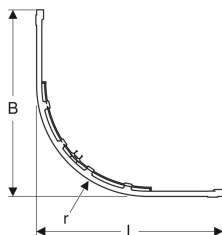

Čtvrtkruhový sprchový kout Geberit GEO

Obrázek s příkladem

Účel použití

- Pro soukromé koupelny a hotely
- Pro instalaci do rohu

Vlastnosti

- S rámem

- Tvrzené bezpečnostní sklo s nano povrchovou úpravou
- Zaoblené
- Otevírání posuvnými dveřmi

Technické údaje

Materiál

Hliník

Obsah dodávky

- Sprchová zástěna

Pol. č.	Barva / povrch	L	B	Šířka vstupu	H	Tloušťka skla	r	
560.111.00.2	Stříbřitá / Sklo transparentní	77.5–80 cm	77.5–80 cm	41 cm	190 cm	6 mm	55 cm	Nové
560.121.00.2	Stříbřitá / Sklo transparentní	87.5–90 cm	87.5–90 cm	56.2 cm	190 cm	6 mm	55 cm	Nové