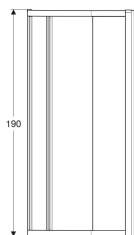

Účel použití

- Pro soukromé koupelny a hotely
- Pro instalaci do rohu

Vlastnosti

- S rámem

- Tvrzené bezpečnostní sklo s nano povrchovou úpravou
- Zaoblené
- Otevírání posuvnými dveřmi

Technické údaje

Materiál

Hliník

Obsah dodávky

- Sprchová zástěna

Pol. č.	Barva / povrch	L	B	Šířka vstupu	H	Tloušťka skla	r	
560.111.00.2	Stříbřitá / Sklo transparentní	77.5–80 cm	77.5–80 cm	41 cm	190 cm	6 mm	55 cm	Nové
560.121.00.2	Stříbřitá / Sklo transparentní	87.5–90 cm	87.5–90 cm	56.2 cm	190 cm	6 mm	55 cm	Nové